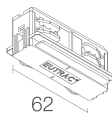

BE0020031
Rail triphasé en aluminium – longueur 3000 mm - blanc

BE0021001

Tête pour alimentation triphasée gauche - blanc

BE0021011

Tête pour alimentation triphasée droite - blanc

BE0021101

Jonction linéaire triphasée - blanc