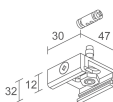

CARACTÉRISTIQUES MÉCANIQUES

Dimensions	Ø90x165mm
Poids	850 g
Finitions	noir RAL 9005
Matériau corps	corps en aluminium anodisé
Matériau visière	diffuseur en verre

CARACTÉRISTIQUES GÉNÉRALES

Indice de protection	IP20
Température de fonctionnement	35°C
Classe d'efficacité énergétique	F (source lumineuse) conformément à l'UE 2019/2015
Essai au fil incandescent	650°
Praticable à pieds	non
Carrossable	non
Sécurité photobiologique	sécurité photobiologique: groupe de risque 1 selon EN 62471:2006
Remarques	sur demande, la version DALI est disponible; version avec IRC >97 disponible sur demande; version en couleur LED 2700K disponible sur demande

Autre

BE0017001
Kit de fixation en suspension avec frottement à câble L = 2 m

BE002001
Rail triphasé en aluminium – longueur 1000 mm - blanc

BE0020021
Rail triphasé en aluminium – longueur 2000 mm - blanc