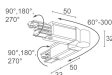

CARACTÉRISTIQUES MÉCANIQUES

Dimensions	Ø90x165mm
Poids	850 g
Finitions	noir RAL 9005
Matériau corps	corps en aluminium anodisé
Matériau visière	diffuseur en verre

CARACTÉRISTIQUES GÉNÉRALES

Indice de protection	IP20
Température de fonctionnement	35°C
Classe d'efficacité énergétique	F (source lumineuse) conformément à l'UE 2019/2015
Essai au fil incandescent	650°
Praticable à pieds	non
Carrossable	non
Sécurité photobiologique	sécurité photobiologique: groupe de risque 1 selon EN 62471:2006
Remarques	sur demande, la version DALI est disponible; version avec IRC >97 disponible sur demande; version en couleur LED 2700K disponible sur demande

BE0020031
Rail triphasé en aluminium – longueur 3000 mm - blanc

BE0021001

Tête pour alimentation triphasée gauche - blanc

BE0021011

Tête pour alimentation triphasée droite - blanc

BE0021101

Jonction linéaire triphasée - blanc

BE0021201

Tête de fermeture triphasée - blanc

BE0021301

Jonction en « L » avec terre externe - blanc

BE0021311

Jonction en « L » avec terre interne - blanc

BE0021401

Courbe coude flexible - blanc

BE0022001

Cache - longueur 1000 mm - blanc

BE0026111

Monopoint pour plafonnier triphasé - blanc

BE0030011

Rail triphasé en aluminium - longueur 1000 mm - noir

BE0030021

Rail triphasé en aluminium - longueur 2000 mm - noir