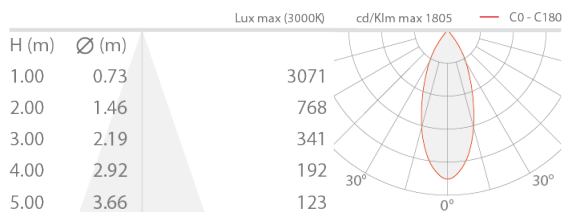

DONNÉES PHOTOMÉTRIQUES

L – 38°

ACCESSOIRES

Anti-éblouissement

Autre