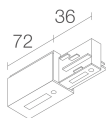

CARACTÉRISTIQUES MÉCANIQUES

Dimensions	Ø90x165mm
Poids	850 g
Finitions	noir RAL 9005
Matériau corps	corps en aluminium anodisé
Matériau visière	diffuseur en verre

CARACTÉRISTIQUES GÉNÉRALES

Indice de protection	IP20
Température de fonctionnement	35°C
Classe d'efficacité énergétique	F (source lumineuse) conformément à l'UE 2019/2015
Essai au fil incandescent	650°
Praticable à pieds	non
Carrossable	non
Sécurité photobiologique	sécurité photobiologique: groupe de risque 1 selon EN 62471:2006
Remarques	sur demande, la version DALI est disponible; version avec IRC >97 disponible sur demande; version en couleur LED 2700K disponible sur demande

Autre

BE0017001
Kit de fixation en suspension avec frottement à câble L = 2 m

BE002001
Rail triphasé en aluminium – longueur 1000 mm - blanc

BE0020021
Rail triphasé en aluminium – longueur 2000 mm - blanc

BE0020031
Rail triphasé en aluminium – longueur 3000 mm - blanc

BE0021001

Tête pour alimentation triphasée gauche - blanc

BE0021011

Tête pour alimentation triphasée droite - blanc

BE0021101

Jonction linéaire triphasée - blanc