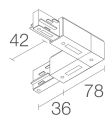

CARACTÉRISTIQUES MÉCANIQUES

Dimensions	Ø90x165mm
Poids	850 g
Finitions	noir RAL 9005
Matériau corps	corps en aluminium anodisé
Matériau visière	diffuseur en verre

CARACTÉRISTIQUES GÉNÉRALES

Indice de protection	IP20
Température de fonctionnement	35°C
Classe d'efficacité énergétique	F (source lumineuse) conformément à l'UE 2019/2015
Essai au fil incandescent	650°
Praticable à pieds	non
Carrossable	non
Sécurité photobiologique	sécurité photobiologique: groupe de risque 1 selon EN 62471:2006
Remarques	sur demande, la version DALI est disponible; version avec IRC >97 disponible sur demande; version en couleur LED 2700K disponible sur demande

Autre

BE0017001
Kit de fixation en suspension avec frottement à câble L = 2 m

BE002001
Rail triphasé en aluminium – longueur 1000 mm - blanc

BE0020021
Rail triphasé en aluminium – longueur 2000 mm - blanc

BE0020031
Rail triphasé en aluminium – longueur 3000 mm - blanc

BE0021001

Tête pour alimentation triphasée gauche - blanc

BE0021011

Tête pour alimentation triphasée droite - blanc

BE0021101

Jonction linéaire triphasée - blanc

BE0021201

Tête de fermeture triphasée - blanc

BE0021301

Jonction en « L » avec terre externe - blanc

BE0021311

Jonction en « L » avec terre interne - blanc

BE0021401

Courbe coude flexible - blanc