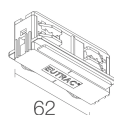

BE0030031

Rail triphasé en aluminium - longueur 3000 mm - noir

BE0031001
Tête pour alimentation triphasée gauche - noir

BE0031011
Tête pour alimentation triphasée droite - noir

BE0031101
Jonction linéaire triphasée - noir