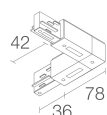

BE0030031

Rail triphasé en aluminium - longueur 3000 mm - noir

BE0031001
Tête pour alimentation triphasée gauche - noir

BE0031011
Tête pour alimentation triphasée droite - noir

BE0031101
Jonction linéaire triphasée - noir

BE0031201
Tête de fermeture triphasée - noir

BE0031301
Jonction en « L » avec terre externe - noir

BE0031311
Jonction en « L » avec terre interne - noir

BE0031401
Courbe coude flexible - noir

BE0032001
Cache – longueur 1000 mm - noir