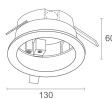

CARACTÉRISTIQUES MÉCANIQUES

Dimensions	Ø90x165mm
Poids	850 g
Finitions	noir RAL 9005
Matériau corps	corps en aluminium anodisé
Matériau visière	diffuseur en verre

CARACTÉRISTIQUES GÉNÉRALES

Indice de protection	IP20
Température de fonctionnement	35°C
Classe d'efficacité énergétique	F (source lumineuse) conformément à l'UE 2019/2015
Essai au fil incandescent	650°
Praticable à pieds	non
Carrossable	non
Sécurité photobiologique	sécurité photobiologique: groupe de risque 1 selon EN 62471:2006
Remarques	sur demande, la version DALI est disponible; version avec IRC >97 disponible sur demande; version en couleur LED 2700K disponible sur demande

BE0020031
Rail triphasé en aluminium – longueur 3000 mm - blanc

BE0021001

Tête pour alimentation triphasée gauche - blanc

BE0021011

Tête pour alimentation triphasée droite - blanc

BE0021101

Jonction linéaire triphasée - blanc

BE0021201

Tête de fermeture triphasée - blanc

BE0021301

Jonction en « L » avec terre externe - blanc

BE0021311

Jonction en « L » avec terre interne - blanc

BE0021401

Courbe coude flexible - blanc

BE0022001

Cache - longueur 1000 mm - blanc

BE0026111

Monopoint pour plafonnier triphasé - blanc

BE0030011

Rail triphasé en aluminium - longueur 1000 mm - noir

BE0030021

Rail triphasé en aluminium - longueur 2000 mm - noir