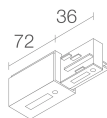

CARACTÉRISTIQUES MÉCANIQUES

Dimensions	Ø90x165mm
Poids	850 g
Finitions	noir RAL 9005
Matériau corps	corps en aluminium anodisé
Matériau visière	diffuseur en verre

CARACTÉRISTIQUES GÉNÉRALES

Indice de protection	IP20
Température de fonctionnement	35°C
Classe d'efficacité énergétique	F (source lumineuse) conformément à l'UE 2019/2015
Essai au fil incandescent	650°
Praticable à pieds	non
Carrossable	non
Sécurité photobiologique	sécurité photobiologique: groupe de risque 1 selon EN 62471:2006
Remarques	sur demande, la version DALI est disponible; version avec IRC >97 disponible sur demande; version en couleur LED 2700K disponible sur demande

Autre

BE0017001
Kit de fixation en suspension avec frottement à câble L = 2 m

BE002001
Rail triphasé en aluminium – longueur 1000 mm - blanc

BE0020021
Rail triphasé en aluminium – longueur 2000 mm - blanc

BE0020031
Rail triphasé en aluminium – longueur 3000 mm - blanc

BE0021001

Tête pour alimentation triphasée gauche - blanc

BE0021011

Tête pour alimentation triphasée droite - blanc

BE0021101

Jonction linéaire triphasée - blanc