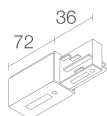

BE0022001

Cache - longueur 1000 mm - blanc

BE0026111

Monopoint pour plafonnier triphasé - blanc

BE0030011

Rail triphasé en aluminium - longueur 1000 mm - noir

BE0030021

Rail triphasé en aluminium - longueur 2000 mm - noir

BE0030031

Rail triphasé en aluminium - longueur 3000 mm - noir

BE0031001
Tête pour alimentation triphasée gauche - noir

BE0031011
Tête pour alimentation triphasée droite - noir

BE0031101
Jonction linéaire triphasée - noir