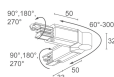

BE0030031

Rail triphasé en aluminium - longueur 3000 mm - noir

BE0031001
Tête pour alimentation triphasée gauche - noir

BE0031011
Tête pour alimentation triphasée droite - noir

BE0031101
Jonction linéaire triphasée - noir

BE0031201
Tête de fermeture triphasée - noir

BE0031301
Jonction en « L » avec terre externe - noir

BE0031311
Jonction en « L » avec terre interne - noir

BE0031401
Courbe coude flexible - noir

BE0032001
Cache – longueur 1000 mm - noir