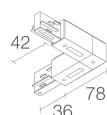

BE0030031

Rail triphasé en aluminium - longueur 3000 mm - noir

BE0031001
Tête pour alimentation triphasée gauche - noir

BE0031011
Tête pour alimentation triphasée droite - noir

BE0031101
Jonction linéaire triphasée - noir

BE0031201
Tête de fermeture triphasée - noir

BE0031301
Jonction en « L » avec terre externe - noir

BE0031311
Jonction en « L » avec terre interne - noir

BE0031401
Courbe coude flexible - noir

BE0032001
Cache – longueur 1000 mm - noir