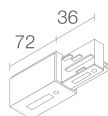

BE0022001

Cache - longueur 1000 mm - blanc

BE0026111

Monopoint pour plafonnier triphasé - blanc

BE0030011

Rail triphasé en aluminium - longueur 1000 mm - noir

BE0030021

Rail triphasé en aluminium - longueur 2000 mm - noir

BE0030031

Rail triphasé en aluminium - longueur 3000 mm - noir

BE0031001
Tête pour alimentation triphasée gauche - noir

BE0031011
Tête pour alimentation triphasée droite - noir

BE0031101
Jonction linéaire triphasée - noir