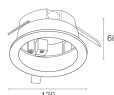

BE0030031

Rail triphasé en aluminium - longueur 3000 mm - noir

BE0031001
Tête pour alimentation triphasée gauche - noir

BE0031011
Tête pour alimentation triphasée droite - noir

BE0031101
Jonction linéaire triphasée - noir

BE0031201
Tête de fermeture triphasée - noir

BE0031301
Jonction en « L » avec terre externe - noir

BE0031311
Jonction en « L » avec terre interne - noir

BE0031401
Courbe coude flexible - noir

BE0032001
Cache – longueur 1000 mm - noir