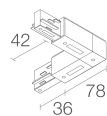

CARACTÉRISTIQUES MÉCANIQUES

Dimensions	Ø90x165mm
Poids	850 g
Finitions	noir RAL 9005
Matériau corps	corps en aluminium anodisé
Matériau visière	diffuseur en verre

CARACTÉRISTIQUES GÉNÉRALES

Indice de protection	IP20
Température de fonctionnement	35°C
Classe d'efficacité énergétique	F (source lumineuse) conformément à l'UE 2019/2015
Essai au fil incandescent	650°
Praticable à pieds	non
Carrossable	non
Sécurité photobiologique	sécurité photobiologique: groupe de risque 1 selon EN 62471:2006
Remarques	sur demande, la version DALI est disponible; version avec IRC >97 disponible sur demande; version en couleur LED 2700K disponible sur demande

Autre

BE0017001
Kit de fixation en suspension avec frottement à câble L = 2 m

BE002001
Rail triphasé en aluminium – longueur 1000 mm - blanc

BE0020021
Rail triphasé en aluminium – longueur 2000 mm - blanc

BE0020031
Rail triphasé en aluminium – longueur 3000 mm - blanc

BE0021001

Tête pour alimentation triphasée gauche - blanc

BE0021011

Tête pour alimentation triphasée droite - blanc

BE0021101

Jonction linéaire triphasée - blanc

BE0021201

Tête de fermeture triphasée - blanc

BE0021301

Jonction en « L » avec terre externe - blanc

BE0021311

Jonction en « L » avec terre interne - blanc

BE0021401

Courbe coude flexible - blanc