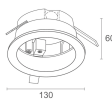

### CARACTÉRISTIQUES MÉCANIQUES

Dimensions	Ø90x165mm
Poids	850 g
Finitions	blanc RAL 9003
Matériau corps	corps en aluminium anodisé
Matériau visière	diffuseur en verre

**BE0020031**  
Rail triphasé en aluminium – longueur 3000 mm - blanc

**BE0021001**  
Tête pour alimentation triphasée gauche - blanc

**BE0021011**  
Tête pour alimentation triphasée droite - blanc

**BE0021101**  
Jonction linéaire triphasée - blanc

**BE0021201**  
Tête de fermeture triphasée - blanc

**BE0021301**  
Jonction en « L » avec terre externe - blanc

**BE0021311**  
Jonction en « L » avec terre interne - blanc

**BE0021401**  
Courbe coude flexible - blanc

**BE0022001**  
Cache - longueur 1000 mm - blanc

**BE0026111**  
Monopoint pour plafonnier triphasé - blanc

**BE0030011**  
Rail triphasé en aluminium - longueur 1000 mm - noir

**BE0030021**  
Rail triphasé en aluminium - longueur 2000 mm - noir