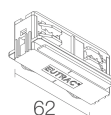

Rail triphasé en aluminium - longueur 2000 mm - noir

**BE0030031**

Rail triphasé en aluminium - longueur 3000 mm - noir

**BE0031001**

Tête pour alimentation triphasée gauche - noir

**BE0031011**

Tête pour alimentation triphasée droite - noir