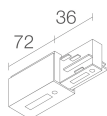

**BE0022001**  
Cache - longueur 1000 mm - blanc

**BE0026111**  
Monopoint pour plafonnier triphasé - blanc

**BE0030011**  
Rail triphasé en aluminium - longueur 1000 mm - noir

**BE0030021**  
Rail triphasé en aluminium - longueur 2000 mm - noir

**BE0030031**  
Rail triphasé en aluminium - longueur 3000 mm - noir

**BE0031001**

Tête pour alimentation triphasée gauche - noir

**BE0031011**

Tête pour alimentation triphasée droite - noir

**BE0031101**

Jonction linéaire triphasée - noir