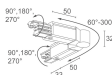

BE0021401
Courbe coude flexible - blanc