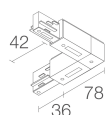

BE0021301

Jonction en « L » avec terre externe - blanc