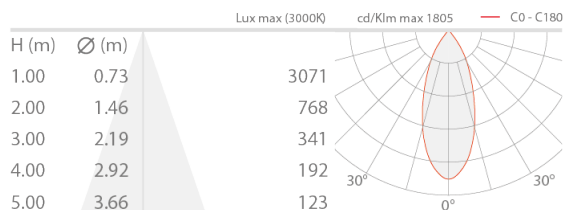

### CARACTÉRISTIQUES D'ÉCLAIRAGE

Nombre et type de LED	1 COB LED
Durée moyenne LED	50000h L90 B10 (AT 25°)
Couleur LED	3000K
IRC Indice de Rendu des Couleurs	>90
Binning	3 step MacAdam
Optiques	38°
Flux de la source	2600 lm (3000K)
Flux sortant du luminaire	1701 lm (3000K, 38°)

### CARACTÉRISTIQUES MÉCANIQUES

Dimensions	Ø90x165mm
Poids	850 g
Finitions	blanc RAL 9003
Matériau corps	corps en aluminium anodisé
Matériau visière	diffuseur en verre

## DONNÉES PHOTOMÉTRIQUES

L – 38°