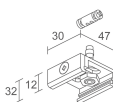

### Autre

**BE0017001**  
Kit de fixation en suspension avec frottement à câble L = 2 m

**BE002001**  
Rail triphasé en aluminium – longueur 1000 mm - blanc

**BE0020021**  
Rail triphasé en aluminium – longueur 2000 mm - blanc