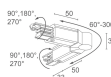

Rail triphasé en aluminium - longueur 2000 mm - noir

**BE0030031**

Rail triphasé en aluminium - longueur 3000 mm - noir

**BE0031001**

Tête pour alimentation triphasée gauche - noir

**BE0031011**

Tête pour alimentation triphasée droite - noir

**BE0031101**

Jonction linéaire triphasée - noir

**BE0031201**

Tête de fermeture triphasée - noir

**BE0031301**

Jonction en « L » avec terre externe - noir

**BE0031311**

Jonction en « L » avec terre interne - noir