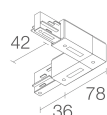

Rail triphasé en aluminium - longueur 2000 mm - noir

**BE0030031**

Rail triphasé en aluminium - longueur 3000 mm - noir

**BE0031001**

Tête pour alimentation triphasée gauche - noir

**BE0031011**

Tête pour alimentation triphasée droite - noir

**BE0031101**

Jonction linéaire triphasée - noir

**BE0031201**

Tête de fermeture triphasée - noir

**BE0031301**

Jonction en « L » avec terre externe - noir

**BE0031311**

Jonction en « L » avec terre interne - noir

**BE0031401**

Courbe coude flexible - noir

**BE0032001**

Cache – longueur 1000 mm - noir

**BE0036111**

Monopoint pour plafonnier triphasé - noir

**WRA01**

Optique - 15°