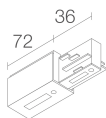

### CARACTÉRISTIQUES MÉCANIQUES

Dimensions	Ø90x165mm
Poids	850 g
Finitions	blanc RAL 9003
Matériau corps	corps en aluminium anodisé
Matériau visière	diffuseur en verre

### Autre

**BE0017001**  
Kit de fixation en suspension avec frottement à câble L = 2 m

**BE0020011**  
Rail triphasé en aluminium – longueur 1000 mm - blanc

**BE0020021**  
Rail triphasé en aluminium – longueur 2000 mm - blanc

**BE0020031**  
Rail triphasé en aluminium – longueur 3000 mm - blanc

**BE0021001**

Tête pour alimentation triphasée gauche - blanc

**BE0021011**

Tête pour alimentation triphasée droite - blanc

**BE0021101**