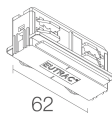

### Autre

**BE0017001**  
Kit de fixation en suspension avec frottement à câble L = 2 m

**BE002001**  
Rail triphasé en aluminium – longueur 1000 mm - blanc

**BE0020021**  
Rail triphasé en aluminium – longueur 2000 mm - blanc

**BE0020031**  
Rail triphasé en aluminium – longueur 3000 mm - blanc

**BE0021001**  
Tête pour alimentation triphasée gauche - blanc

**BE0021011**  
Tête pour alimentation triphasée droite - blanc

**BE0021101**  
Jonction linéaire triphasée - blanc