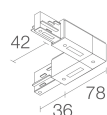

**BE0020031**  
Rail triphasé en aluminium – longueur 3000 mm - blanc

**BE0021001**

Tête pour alimentation triphasée gauche - blanc

**BE0021011**

Tête pour alimentation triphasée droite - blanc

**BE0021101**

Jonction linéaire triphasée - blanc

**BE0021201**

Tête de fermeture triphasée - blanc

**BE0021301**

Jonction en « L » avec terre externe - blanc

**BE0021311**

Jonction en « L » avec terre interne - blanc

**BE0021401**