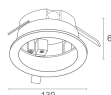

**BE0030031**  
Rail triphasé en aluminium - longueur 3000 mm - noir

**BE0031001**

Tête pour alimentation triphasée gauche - noir

**BE0031011**

Tête pour alimentation triphasée droite - noir

**BE0031101**

Jonction linéaire triphasée - noir

**BE0031201**

Tête de fermeture triphasée - noir

**BE0031301**

Jonction en « L » avec terre externe - noir

**BE0031311**

Jonction en « L » avec terre interne - noir

**BE0031401**

Courbe coude flexible - noir

**BE0032001**

Cache – longueur 1000 mm - noir

**BE0036111**

Monopoint pour plafonnier triphasé - noir

**WRA01**

Optique - 15°

**WRA04**

**WRA07**