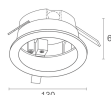

Rail triphasé en aluminium - longueur 2000 mm - noir

**BE0030031**

Rail triphasé en aluminium - longueur 3000 mm - noir

**BE0031001**

Tête pour alimentation triphasée gauche - noir

**BE0031011**

Tête pour alimentation triphasée droite - noir

**BE0031101**

Jonction linéaire triphasée - noir

**BE0031201**

Tête de fermeture triphasée - noir

**BE0031301**

Jonction en « L » avec terre externe - noir

**BE0031311**

Jonction en « L » avec terre interne - noir

**BE0031401**

Courbe coude flexible - noir

**BE0032001**

Cache – longueur 1000 mm - noir

**BE0036111**

Monopoint pour plafonnier triphasé - noir

**WRA01**

Optique - 15°