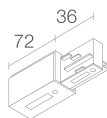

### CARACTÉRISTIQUES MÉCANIQUES

Dimensions	Ø90x165mm
Poids	850 g
Finitions	blanc RAL 9003
Matériau corps	corps en aluminium anodisé
Matériau visière	diffuseur en verre

### Autre

**BE0017001**  
Kit de fixation en suspension avec frottement à câble L = 2 m

**BE002001**  
Rail triphasé en aluminium – longueur 1000 mm - blanc

**BE0020021**  
Rail triphasé en aluminium – longueur 2000 mm - blanc

**BE0020031**  
Rail triphasé en aluminium – longueur 3000 mm - blanc

**BE0021001**  
Tête pour alimentation triphasée gauche - blanc

**BE0021011**  
Tête pour alimentation triphasée droite - blanc

**BE0021101**  
Jonction linéaire triphasée - blanc