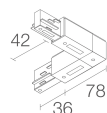

BE0021311
Jonction en « L » avec terre interne - blanc