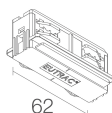

**BE0020031**  
Rail triphasé en aluminium – longueur 3000 mm - blanc

**BE0021001**

Tête pour alimentation triphasée gauche - blanc

**BE0021011**

Tête pour alimentation triphasée droite - blanc

**BE0021101**