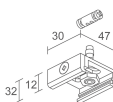

### CARACTÉRISTIQUES MÉCANIQUES

Dimensions	Ø90x165mm
Poids	850 g
Finitions	blanc RAL 9003
Matériau corps	corps en aluminium anodisé
Matériau visière	diffuseur en verre

### Autre

**BE0017001**  
Kit de fixation en suspension avec frottement à câble L = 2 m

**BE0020011**  
Rail triphasé en aluminium – longueur 1000 mm - blanc

**BE0020021**  
Rail triphasé en aluminium – longueur 2000 mm - blanc