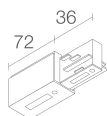

Courbe coude flexible - blanc

**BE0022001**

Cache - longueur 1000 mm - blanc

**BE0026111**

Monopoint pour plafonnier triphasé - blanc

**BE0030011**

Rail triphasé en aluminium - longueur 1000 mm - noir

**BE0030021**

Rail triphasé en aluminium - longueur 2000 mm - noir

**BE0030031**

Rail triphasé en aluminium - longueur 3000 mm - noir

**BE0031001**

Tête pour alimentation triphasée gauche - noir

**BE0031011**

Tête pour alimentation triphasée droite - noir