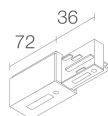

Rail triphasé en aluminium - longueur 2000 mm - noir

**BE0030031**

Rail triphasé en aluminium - longueur 3000 mm - noir

**BE0031001**

Tête pour alimentation triphasée gauche - noir

**BE0031011**

Tête pour alimentation triphasée droite - noir