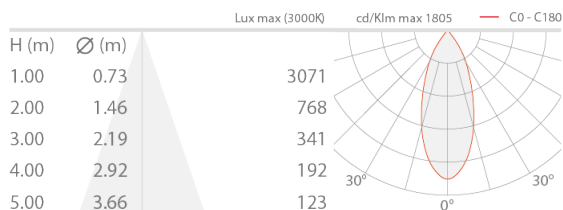

### CARACTÉRISTIQUES D'ÉCLAIRAGE

Nombre et type de LED	1 COB LED
Durée moyenne LED	50000h L90 B10 (AT 25°)
Couleur LED	3000K
IRC Indice de Rendu des Couleurs	>90
Binning	3 step MacAdam
Optiques	38°
Flux de la source	2600 lm (3000K)
Flux sortant du luminaire	1701 lm (3000K, 38°)

### CARACTÉRISTIQUES MÉCANIQUES

Dimensions	Ø90x165mm
Poids	850 g
Finitions	blanc RAL 9003
Matériau corps	corps en aluminium anodisé
Matériau visière	diffuseur en verre

## DONNÉES PHOTOMÉTRIQUES

L – 38°