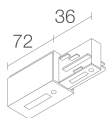

### CARACTÉRISTIQUES MÉCANIQUES

Dimensions	Ø90x165mm
Poids	850 g
Finitions	blanc RAL 9003
Matériau corps	corps en aluminium anodisé
Matériau visière	diffuseur en verre

### Autre

**BE0017001**  
Kit de fixation en suspension avec frottement à câble L = 2 m

**BE002001**  
Rail triphasé en aluminium – longueur 1000 mm - blanc

**BE0020021**  
Rail triphasé en aluminium – longueur 2000 mm - blanc

**BE0020031**  
Rail triphasé en aluminium – longueur 3000 mm - blanc

**BE0021001**  
Tête pour alimentation triphasée gauche - blanc

**BE0021011**  
Tête pour alimentation triphasée droite - blanc

**BE0021101**  
Jonction linéaire triphasée - blanc