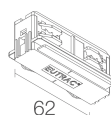

**BE0030031**  
Rail triphasé en aluminium - longueur 3000 mm - noir

**BE0031001**

Tête pour alimentation triphasée gauche - noir

**BE0031011**

Tête pour alimentation triphasée droite - noir

**BE0031101**

Jonction linéaire triphasée - noir