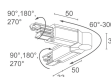

**BE0030031**  
Rail triphasé en aluminium - longueur 3000 mm - noir

**BE0031001**

Tête pour alimentation triphasée gauche - noir

**BE0031011**

Tête pour alimentation triphasée droite - noir

**BE0031101**

Jonction linéaire triphasée - noir

**BE0031201**

Tête de fermeture triphasée - noir

**BE0031301**

Jonction en « L » avec terre externe - noir

**BE0031311**

Jonction en « L » avec terre interne - noir

**BE0031401**

Courbe coude flexible - noir