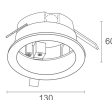

### CARACTÉRISTIQUES MÉCANIQUES

Dimensions	Ø90x165mm
Poids	850 g
Finitions	blanc RAL 9003
Matériau corps	corps en aluminium anodisé
Matériau visière	diffuseur en verre

**BE0020031**  
Rail triphasé en aluminium – longueur 3000 mm - blanc

**BE0021001**

Tête pour alimentation triphasée gauche - blanc

**BE0021011**

Tête pour alimentation triphasée droite - blanc

**BE0021101**

Jonction linéaire triphasée - blanc

**BE0021201**

Tête de fermeture triphasée - blanc

**BE0021301**

Jonction en « L » avec terre externe - blanc

**BE0021311**

Jonction en « L » avec terre interne - blanc

**BE0021401**

Courbe coude flexible - blanc

**BE0022001**

Cache - longueur 1000 mm - blanc

**BE0026111**

Monopoint pour plafonnier triphasé - blanc

**BE0030011**

Rail triphasé en aluminium - longueur 1000 mm - noir

**BE0030021**