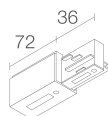

**BE0022001**  
Cache - longueur 1000 mm - blanc

**BE0026111**  
Monopoint pour plafonnier triphasé - blanc

**BE0030011**  
Rail triphasé en aluminium - longueur 1000 mm - noir

**BE0030021**  
Rail triphasé en aluminium - longueur 2000 mm - noir

**BE0030031**  
Rail triphasé en aluminium - longueur 3000 mm - noir

**BE0031001**

Tête pour alimentation triphasée gauche - noir

**BE0031011**

Tête pour alimentation triphasée droite - noir

**BE0031101**

Jonction linéaire triphasée - noir