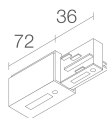

### CARACTÉRISTIQUES MÉCANIQUES

Dimensions	Ø90x165mm
Poids	850 g
Finitions	blanc RAL 9003
Matériau corps	corps en aluminium anodisé
Matériau visière	diffuseur en verre

### Autre

**BE0017001**  
Kit de fixation en suspension avec frottement à câble L = 2 m

**BE0020011**  
Rail triphasé en aluminium – longueur 1000 mm - blanc

**BE0020021**  
Rail triphasé en aluminium – longueur 2000 mm - blanc

**BE0020031**  
Rail triphasé en aluminium – longueur 3000 mm - blanc

**BE0021001**

Tête pour alimentation triphasée gauche - blanc

**BE0021011**

Tête pour alimentation triphasée droite - blanc

**BE0021101**