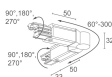

**BE0020031**  
Rail triphasé en aluminium – longueur 3000 mm - blanc

**BE0021001**

Tête pour alimentation triphasée gauche - blanc

**BE0021011**

Tête pour alimentation triphasée droite - blanc

**BE0021101**

Jonction linéaire triphasée - blanc

**BE0021201**

Tête de fermeture triphasée - blanc

**BE0021301**

Jonction en « L » avec terre externe - blanc

**BE0021311**

Jonction en « L » avec terre interne - blanc

**BE0021401**