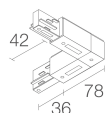

BE0021301
Jonction en « L » avec terre externe - blanc