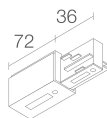

### CARACTÉRISTIQUES MÉCANIQUES

Dimensions	Ø90x165mm
Poids	850 g
Finitions	blanc RAL 9003
Matériau corps	corps en aluminium anodisé
Matériau visière	diffuseur en verre

### Autre

**BE0017001**  
Kit de fixation en suspension avec frottement à câble L = 2 m

**BE0020011**  
Rail triphasé en aluminium - longueur 1000 mm - blanc

**BE0020021**  
Rail triphasé en aluminium - longueur 2000 mm - blanc

**BE0020031**  
Rail triphasé en aluminium - longueur 3000 mm - blanc

**BE0021001**  
Tête pour alimentation triphasée gauche - blanc

**BE0021011**  
Tête pour alimentation triphasée droite - blanc

**BE0021101**  
Jonction linéaire triphasée - blanc