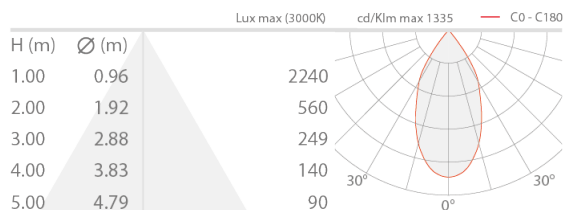

### CARACTÉRISTIQUES D'ÉCLAIRAGE

Nombre et type de LED	1 COB LED
Durée moyenne LED	50000h L90 B10 (AT 25°)
Couleur LED	3000K
IRC Indice de Rendu des Couleurs	>90
Binning	3 step MacAdam
Optiques	60°
Flux de la source	2600 lm (3000K)
Flux sortant du luminaire	1701 lm (3000K, 38°)

### CARACTÉRISTIQUES MÉCANIQUES

Dimensions	Ø90x165mm
Poids	850 g
Finitions	blanc RAL 9003
Matériau corps	corps en aluminium anodisé
Matériau visière	diffuseur en verre

## DONNÉES PHOTOMÉTRIQUES

J - 60°