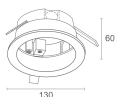

**BE0022001**  
Cache - longueur 1000 mm - blanc

**BE0026111**  
Monopoint pour plafonnier triphasé - blanc

**BE0030011**  
Rail triphasé en aluminium - longueur 1000 mm - noir

**BE0030021**  
Rail triphasé en aluminium - longueur 2000 mm - noir

**BE0030031**  
Rail triphasé en aluminium - longueur 3000 mm - noir

**BE0031001**

Tête pour alimentation triphasée gauche - noir

**BE0031011**

Tête pour alimentation triphasée droite - noir

**BE0031101**

Jonction linéaire triphasée - noir

**BE0031201**

Tête de fermeture triphasée - noir

**BE0031301**

Jonction en « L » avec terre externe - noir

**BE0031311**

Jonction en « L » avec terre interne - noir

**BE0031401**

Courbe coude flexible - noir

**BE0032001**

Cache – longueur 1000 mm - noir

**BE0036111**

Monopoint pour plafonnier triphasé - noir

**WRA01**

Optique - 15°

**WRA04**

**WRA07**