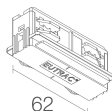

### Autre

**BE0017001**  
Kit de fixation en suspension avec frottement à câble L = 2 m

**BE0020011**  
Rail triphasé en aluminium - longueur 1000 mm - blanc

**BE0020021**  
Rail triphasé en aluminium - longueur 2000 mm - blanc

**BE0020031**  
Rail triphasé en aluminium - longueur 3000 mm - blanc

**BE0021001**  
Tête pour alimentation triphasée gauche - blanc

**BE0021011**  
Tête pour alimentation triphasée droite - blanc

**BE0021101**  
Jonction linéaire triphasée - blanc