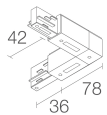

BE0031301

Jonction en « L » avec terre externe - noir