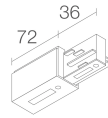

### CARACTÉRISTIQUES MÉCANIQUES

Dimensions	Ø90x165mm
Poids	850 g
Finitions	blanc RAL 9003
Matériau corps	corps en aluminium anodisé
Matériau visière	diffuseur en verre

**BE0022001**  
Cache - longueur 1000 mm - blanc

**BE0026111**  
Monopoint pour plafonnier triphasé - blanc

**BE0030011**  
Rail triphasé en aluminium - longueur 1000 mm - noir

**BE0030021**  
Rail triphasé en aluminium - longueur 2000 mm - noir

**BE0030031**  
Rail triphasé en aluminium - longueur 3000 mm - noir

**BE0031001**

Tête pour alimentation triphasée gauche - noir

**BE0031011**

Tête pour alimentation triphasée droite - noir

**BE0031101**

Jonction linéaire triphasée - noir