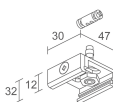

### Autre

**BE0017001**  
Kit de fixation en suspension avec frottement à câble L = 2 m

**BE0020011**  
Rail triphasé en aluminium - longueur 1000 mm - blanc

**BE0020021**  
Rail triphasé en aluminium - longueur 2000 mm - blanc