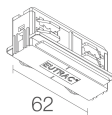

**BE0030031**  
Rail triphasé en aluminium - longueur 3000 mm - noir

**BE0031001**

Tête pour alimentation triphasée gauche - noir

**BE0031011**

Tête pour alimentation triphasée droite - noir

**BE0031101**

Jonction linéaire triphasée - noir