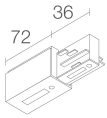

**BE0022001**  
Cache - longueur 1000 mm - blanc

**BE0026111**  
Monopoint pour plafonnier triphasé - blanc

**BE0030011**  
Rail triphasé en aluminium - longueur 1000 mm - noir

**BE0030021**  
Rail triphasé en aluminium - longueur 2000 mm - noir

**BE0030031**  
Rail triphasé en aluminium - longueur 3000 mm - noir

**BE0031001**

Tête pour alimentation triphasée gauche - noir

**BE0031011**

Tête pour alimentation triphasée droite - noir

**BE0031101**

Jonction linéaire triphasée - noir