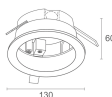

### CARACTÉRISTIQUES MÉCANIQUES

Dimensions	Ø90x165mm
Poids	850 g
Finitions	blanc RAL 9003
Matériau corps	corps en aluminium anodisé
Matériau visière	diffuseur en verre

**BE0020031**  
Rail triphasé en aluminium - longueur 3000 mm - blanc

**BE0021001**  
Tête pour alimentation triphasée gauche - blanc

**BE0021011**  
Tête pour alimentation triphasée droite - blanc

**BE0021101**  
Jonction linéaire triphasée - blanc

**BE0021201**  
Tête de fermeture triphasée - blanc

**BE0021301**  
Jonction en « L » avec terre externe - blanc

**BE0021311**  
Jonction en « L » avec terre interne - blanc

**BE0021401**  
Courbe coude flexible - blanc

**BE0022001**  
Cache - longueur 1000 mm - blanc

**BE0026111**  
Monopoint pour plafonnier triphasé - blanc

**BE0030011**  
Rail triphasé en aluminium - longueur 1000 mm - noir

**BE0030021**  
Rail triphasé en aluminium - longueur 2000 mm - noir