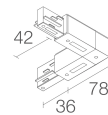

BE0031311

Jonction en « L » avec terre interne - noir