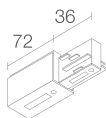

### CARACTÉRISTIQUES MÉCANIQUES

Dimensions	Ø90x165mm
Poids	850 g
Finitions	blanc RAL 9003
Matériau corps	corps en aluminium anodisé
Matériau visière	diffuseur en verre

### Autre

**BE0017001**  
Kit de fixation en suspension avec frottement à câble L = 2 m

**BE0020011**  
Rail triphasé en aluminium - longueur 1000 mm - blanc

**BE0020021**  
Rail triphasé en aluminium - longueur 2000 mm - blanc

**BE0020031**  
Rail triphasé en aluminium - longueur 3000 mm - blanc

**BE0021001**  
Tête pour alimentation triphasée gauche - blanc

**BE0021011**  
Tête pour alimentation triphasée droite - blanc

**BE0021101**  
Jonction linéaire triphasée - blanc