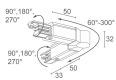

**BE0030031**  
Rail triphasé en aluminium - longueur 3000 mm - noir

**BE0031001**

Tête pour alimentation triphasée gauche - noir

**BE0031011**

Tête pour alimentation triphasée droite - noir

**BE0031101**

Jonction linéaire triphasée - noir

**BE0031201**

Tête de fermeture triphasée - noir

**BE0031301**

Jonction en « L » avec terre externe - noir

**BE0031311**

Jonction en « L » avec terre interne - noir

**BE0031401**

Courbe coude flexible - noir