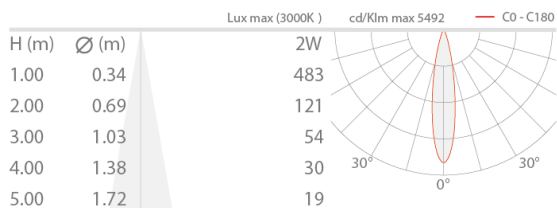

### CARACTÉRISTIQUES D'ÉCLAIRAGE

Nombre et type de LED	1 power LED
Durée moyenne LED	50000h L90 B10 (AT 25°)
Couleur LED	3000K
IRC Indice de Rendu des Couleurs	80
Binning	1/4 ANSI BIN
Optiques	20°
Flux de la source	145 lm (3000K, 500mA)
Flux sortant du luminaire	88 lm (3000K, 500mA, 20°)

### CARACTÉRISTIQUES MÉCANIQUES

Dimensions	Ø30x57mm
Poids	400 g
Fixation	avec étrier et vis
Matériau corps	corps et collerette en acier inox AISI 316L
Matériau visière	verre trempé transparent

### CARACTÉRISTIQUES GÉNÉRALES

Indice de protection	IP68
Température de fonctionnement	-20°C — +45°C
Indice de résistance	IK10
Classe d'efficacité énergétique	F (source lumineuse) conformément à l'UE 2019/2015
Essai au fil incandescent	960°C
Classe d'isolement	classe III
Praticable à pieds	non
Carrossable	non
Câbles d'alimentation	câble en néoprène de 1,5 m inclus, H05RN-F 2x0,35/0,75 Ø6,3 mm
Systèmes de protection	IPS (Intelligent Protection System)
Sécurité photobiologique	sécurité photobiologique: groupe de risque 1 selon EN 62471:2006
Remarques	version avec optique elliptique disponible sur demande; gestion Casambi et contrôle avec l'application Casambi via une électronique dédiée

## DONNÉES PHOTOMÉTRIQUES

M - 20°