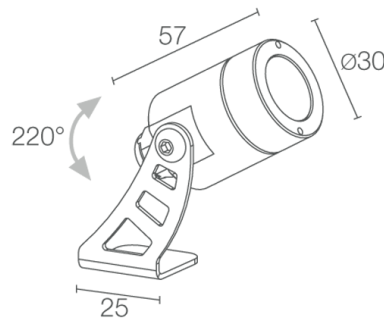

Made in Italy

Spot 1.0, code: CF10125MAI
Projecteurs d'extérieur

DESCRIPTION

projecteur d'extérieur (ne convient pas l'immersion dans des piscines et fontaines); apparent (plafond, mur, sol, piquet, sangle); Puissance absorbée: max 2W; Alimentation: max 500mA; Flux de la source: 145 lm (3000K, 500mA); Flux sortant du luminaire: 88 lm (3000K, 500mA, 20°); 1 power LED, 1/4 ANSI BIN, 50000h L90 B10 (AT 25°); Couleur LED: 3000K; Optiques: 20°; IRC Indice de Rendu des Couleurs: 80; Matériau corps: corps et collerette en acier inox AISI 316L; Finition RAL disponible sur demande; Matériau visière: verre trempé transparent; boîtier d'alimentation non inclus; Branchement: en série; câble en néoprène de 1,5 m inclus, H05RN-F 2x0,35/0,75 Ø6,3 mm; Gestion: variation d'intensité disponible avec boîtier d'alimentation dimmable; Indice de protection: IP68; Indice de résistance: IK10; version avec optique elliptique disponible sur demande; gestion Casambi et contrôle avec l'application Casambi via une électronique dédiée; Systèmes de protection: IPS (Intelligent Protection System) protège les appareils d'éclairage contre les infiltrations d'eau qui peuvent se vérifier en cas d'erreurs de jonction entre les câbles dans des applications à l'extérieur et en immersion. Cette innovation brevetée par L&L garantit également une protection électrique contre l'inversion de polarité, branchement sous tension, ESD et des surtensions, qui peuvent se vérifier en cas de mauvais fonctionnement de l'installation électrique; Température de fonctionnement: -20°C — +45°C; Essai au fil incandescent: 960°C; Sécurité photobiologique: sécurité photobiologique: groupe de risque 1 selon EN 62471:2006; Classe d'isolement: classe III; Poids: 400 g; Dimensions: Ø30x57mm; Classe d'efficacité énergétique: F (source lumineuse) conformément à l'UE 2019/2015; Accessoires: WB0320I Casquette standard - acier inox, WB0321I Casquette asymétrique - acier inox, WH0101 Grille Nid d'abeille, WP0100 Piquet pour installation au sol, WP1004 Sangle d'ancrage - 5 m; testé et approuvé par E.O.L. test (End Of Line test, test de fin de ligne) avec essai de fonctionnement et vérification des paramètres électriques d'absorption

État: Disponible