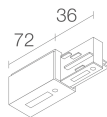

BE0030031

Carril trifásico en aluminio 3000 mm - negro