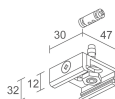

CARACTERÍSTICAS MECÁNICAS

Dimensiones	Ø109x105 mm
Peso	1250 g
Acabados	negro RAL 9005
Fijación	con adaptador Erostandard
Material cuerpo	cuerpo de aluminio anodizado

CARACTERÍSTICAS GENERALES

Nivel de protección	IP40
Temperatura de funcionamiento	0°C — +45°C
Características	IRC 98 (R9>98)
Clase de consumo energético	F (fuente luminosa) de acuerdo con UE 2019/2015
Clase de aislamiento	clase I
Pisable	no
Transitable	no
Seguridad fotobiológica	seguridad fotobiológica: grupo de riesgo 1 según EN 62471:2006
Notas	por encargo disponible la versión con gestión Casambi, controlable mediante aplicación Casambi; adaptador Eurostandard

Otros

BE0017001
Kit de fijación en suspensión con cable ajustable mediante fricción L=2 m

BE003001
Carril trifásico en aluminio 1000 mm - negro

BE0030021

Carril trifásico en aluminio 2000mm - negro

BE0030031

Tapa - longitud 1000mm - negro

La información contenida en el presente documento puede ser modificada en cualquier momento sin previo aviso y no comporta la asunción, ni siquiera implícita, de ninguna obligación por parte de la L&L Luce&Light Srl