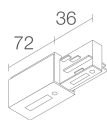

CARACTERÍSTICAS MECÁNICAS

Dimensiones	Ø109x105 mm
Peso	1250 g
Acabados	negro RAL 9005
Fijación	con adaptador Erostandard
Material cuerpo	cuerpo de aluminio anodizado

CARACTERÍSTICAS GENERALES

Nivel de protección	IP40
Temperatura de funcionamiento	0°C — +45°C
Características	IRC 98 (R9>98)
Clase de consumo energético	F (fuente luminosa) de acuerdo con UE 2019/2015
Clase de aislamiento	clase I
Pisable	no
Transitable	no
Seguridad fotobiológica	seguridad fotobiológica: grupo de riesgo 1 según EN 62471:2006
Notas	por encargo disponible la versión con gestión Casambi, controlable mediante aplicación Casambi; adaptador Eurostandard

Otros

BE0017001
Kit de fijación en suspensión con cable ajustable mediante fricción L=2 m

BE003001
Carril trifásico en aluminio 1000 mm - negro

BE0030021

Carril trifásico en aluminio 2000mm - negro

BE0030031

Tapa - longitud 1000mm - negro

La información contenida en el presente documento puede ser modificada en cualquier momento sin previo aviso y no comporta la asunción, ni siquiera implícita, de ninguna obligación por parte de la L&L Luce&Light Srl