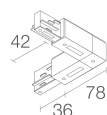

CARACTERÍSTICAS MECÁNICAS

| | |
|-----------------|------------------------------|
| Dimensiones | Ø109x105 mm |
| Peso | 1250 g |
| Acabados | negro RAL 9005 |
| Fijación | con adaptador Erostandard |
| Material cuerpo | cuerpo de aluminio anodizado |

Carril trifásico en aluminio 3000 mm - negro

BE0031001

Cabezal alimentación trifásica SX - negro

BE0031011

Cabezal alimentación trifásica DX - negro

BE0031101

Conexión línea trifásica - negro

BE0031201

Cabezal cierre trifásico - negro

BE0031301

Conexión en L en suelo para exterior - negro

BE0031311

Conexión en L en suelo para interior - negro

BE0031401

Curva con articulación flexible - negro

BE0032001

Tapa - longitud 1000mm - negro

La información contenida en el presente documento puede ser modificada en cualquier momento sin previo aviso y no comporta la asunción, ni siquiera implícita, de ninguna obligación por parte de la L&L Luce&Light Srl