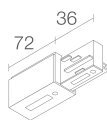

BE0030031

Carril trifásico en aluminio 3000 mm - negro