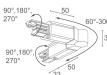

CARACTERÍSTICAS MECÁNICAS

| | |
|-----------------|------------------------------|
| Dimensiones | Ø109x105 mm |
| Peso | 1250 g |
| Acabados | negro RAL 9005 |
| Fijación | con adaptador Erostandard |
| Material cuerpo | cuerpo de aluminio anodizado |

Carril trifásico en aluminio 3000 mm - negro

BE0031001

Cabezal alimentación trifásica SX - negro

BE0031011

Cabezal alimentación trifásica DX - negro

BE0031101

Conexión línea trifásica - negro

BE0031201

Cabezal cierre trifásico - negro

BE0031301

Conexión en L en suelo para exterior - negro

BE0031311

Conexión en L en suelo para interior - negro

BE0031401

Curva con articulación flexible - negro

BE0032001

Tapa - longitud 1000mm - negro

La información contenida en el presente documento puede ser modificada en cualquier momento sin previo aviso y no comporta la asunción, ni siquiera implícita, de ninguna obligación por parte de la L&L Luce&Light Srl