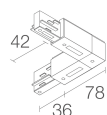

CARACTERÍSTICAS MECÁNICAS

Dimensiones	Ø109x105 mm
Peso	1250 g
Acabados	negro RAL 9005
Fijación	con adaptador Erostandard
Material cuerpo	cuerpo de aluminio anodizado

CARACTERÍSTICAS GENERALES

Nivel de protección	IP40
Temperatura de funcionamiento	0°C — +45°C
Características	IRC 98 (R9>98)
Clase de consumo energético	F (fuente luminosa) de acuerdo con UE 2019/2015
Clase de aislamiento	clase I
Pisable	no
Transitable	no
Seguridad fotobiológica	seguridad fotobiológica: grupo de riesgo 1 según EN 62471:2006
Notas	por encargo disponible la versión con gestión Casambi, controlable mediante aplicación Casambi; adaptador Eurostandard

Carril trifásico en aluminio 3000 mm - negro

BE0031001

Cabezal alimentación trifásica SX - negro

BE0031011

Cabezal alimentación trifásica DX - negro

BE0031101

Conexión línea trifásica - negro

BE0031201

Cabezal cierre trifásico - negro

BE0031301

Conexión en L en suelo para exterior - negro

BE0031311

Conexión en L en suelo para interior - negro

BE0031401

Curva con articulación flexible - negro

BE0032001

Tapa - longitud 1000mm - negro

La información contenida en el presente documento puede ser modificada en cualquier momento sin previo aviso y no comporta la asunción, ni siquiera implícita, de ninguna obligación por parte de la L&L Luce&Light Srl