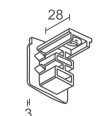

CARACTERÍSTICAS MECÁNICAS

| | |
|-----------------|------------------------------|
| Dimensiones | Ø109x105 mm |
| Peso | 1250 g |
| Acabados | negro RAL 9005 |
| Fijación | con adaptador Erostandard |
| Material cuerpo | cuerpo de aluminio anodizado |

Carril trifásico en aluminio 3000 mm - negro

BE0031001

Cabezal alimentación trifásica SX - negro

BE0031011

Cabezal alimentación trifásica DX - negro

BE0031101

Conexión línea trifásica - negro

BE0031201

Cabezal cierre trifásico - negro

BE0031301

Conexión en L en suelo para exterior - negro

BE0031311

Conexión en L en suelo para interior - negro

BE0031401

Curva con articulación flexible - negro

BE0032001

Tapa - longitud 1000mm - negro

La información contenida en el presente documento puede ser modificada en cualquier momento sin previo aviso y no comporta la asunción, ni siquiera implícita, de ninguna obligación por parte de la L&L Luce&Light Srl