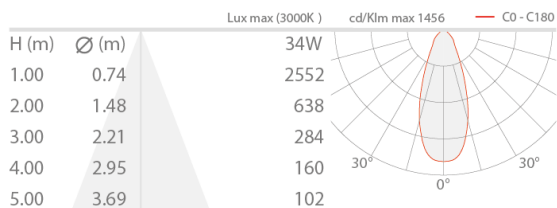

DATOS FOTOMÉTRICOS

L - 42°

ACCESORIOS

Antideslumbramiento

WB0404N
Visera estándar - negro

WB0405N
Visera asimétrica - negro

Otros

BE0017001
Kit de fijación en suspensión con cable ajustable mediante fricción L=2 m

BE003001
Carril trifásico en aluminio 1000 mm - negro