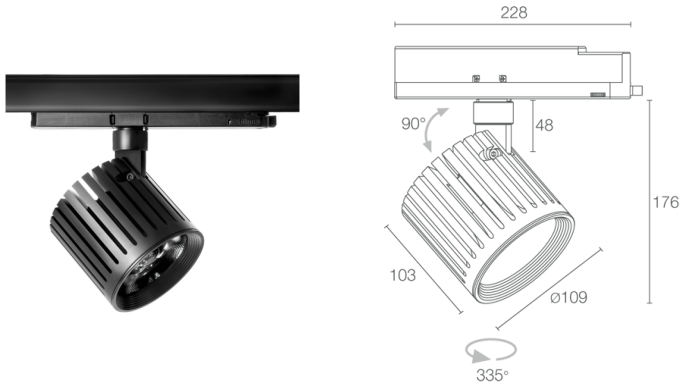

Made in Italy

Zab Track 3.0, código: ZT301019LN
Proyector para interior

18/07/2024 Rev. 31

DESCRIPCIÓN

proyector para interior; en carril horizontal; Potencia absorbida: 34W; Alimentación: 230Vac; Flujo fuente: 2505 lm (3000K); Flujo emitido: 1785 lm (3000K, 25°); 1 COB LED Xicato Xtm Artist Series®, 2 step MacAdam, 50000 h L90 B10 (Ta 25°C); Color LED: 4000K; Ópticas: 42°: sistema óptico compuesto por lente TIR de alta eficiencia; IRC Índice de Rendimiento Cromático: 98; Material cuerpo: cuerpo y aro de cierre realizados en extruido de aluminio anodizado extraídos completamente mediante torneado CNC; Acabados: cuerpo y aro anodizado negro brillante (RAL 9005); Acabado RAL por encargo; alimentador integrado; Nivel de protección: IP40; IRC 98 (R9>98); por encargo disponible la versión con gestión Casambi, controlable mediante aplicación Casambi; adaptador Eurostandard; Temperatura de funcionamiento: 0°C — +45°C; Seguridad fotobiológica: seguridad fotobiológica: grupo de riesgo 1 según EN 62471:2006; Clase de aislamiento: clase I; Peso: 1250 g; Dimensiones: Ø109x105 mm; Clase de consumo energético: F (fuente luminosa) de acuerdo con UE 2019/2015; Accesorios: BE0017001 Kit de fijación en suspensión con cable ajustable mediante fricción L=2 m, BE0030011 Carril trifásico en aluminio 1000 mm - negro, BE0030021 Carril trifásico en aluminio 2000mm - negro, BE0030031 Carril trifásico en aluminio 3000 mm - negro, BE0031001 Cabezal alimentación trifásica SX - negro, BE0031011 Cabezal alimentación trifásica DX - negro, BE0031101 Conexión línea trifásica - negro, BE0031201 Cabezal cierre trifásico - negro, BE0031301 Conexión en L en suelo para exterior - negro, BE0031311 Conexión en L en suelo para interior - negro, BE0031401 Curva con articulación flexible - negro, BE0032001 Tapa - longitud 1000mm - negro, WB0404N Visera estándar - negro, WB0405N Visera asimétrica - negro, WB0406N Lamas antideslumbramiento - negro, WH0711 Rejilla panel de abeja; testado y aprobado mediante el test E.O.L. (End Of Line test) con prueba, funcionamiento y verificación de los parámetros eléctricos de absorción

Estado: Pronto descatalogado