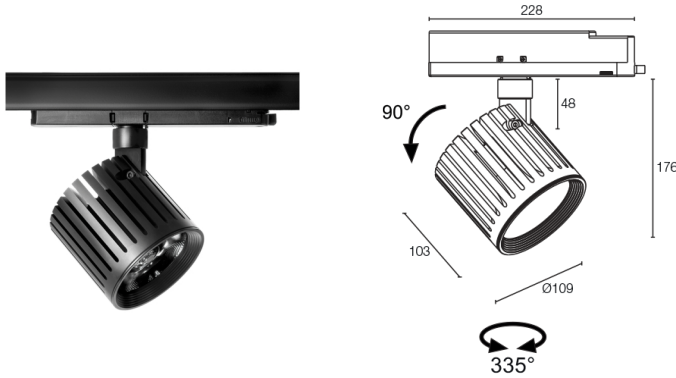

Made in Italy

Zab Track 3.0, código: ZT301019LN
Projectores para interior

DESCRIPCIÓN

proyector para interior; en carril horizontal; Potencia absorbida: 34W; Alimentación: 230Vac; Flujo fuente: 2505 lm (3000K); Flujo emitido: 1785 lm (3000K, 25°); 1 COB LED Xicato Xtm Artist Series®, 2 step MacAdam, 50000 h L90 B10 (Ta 25°C); Color LED: 4000K; Ópticas: 42°: sistema óptico compuesto por lente TIR de alta eficiencia; IRC Índice de Rendimiento Cromático: 98; Material cuerpo: cuerpo y aro de cierre realizados en extruido de aluminio anodizado extraídos completamente mediante torneado CNC; Acabados: cuerpo y aro anodizado negro brillante (RAL 9005); Acabado RAL por encargo; alimentador integrado; Nivel de protección: IP40; IRC 98 (R9>98); por encargo disponible la versión con gestión Casambi, controlable mediante aplicación Casambi; adaptador Eurostandard; Temperatura de funcionamiento: 0°C — +45°C; Seguridad fotobiológica: seguridad fotobiológica: grupo de riesgo 1 según EN 62471:2006; Clase de aislamiento: clase I; Peso: 1250 g; Dimensiones: Ø109x105 mm; Clase de consumo energético: F (fuente luminosa) de acuerdo con UE 2019/2015; Accesorios: BE0017001 Kit de fijación en suspensión con cable ajustable mediante fricción L=2 m, BE0030011 Carril trifásico en aluminio 1000 mm - negro, BE0030021 Carril trifásico en aluminio 2000mm - negro, BE0030031 Carril trifásico en aluminio 3000 mm - negro, BE0031001 Cabezal alimentación trifásica SX - negro, BE0031011 Cabezal alimentación trifásica DX - negro, BE0031101 Conexión línea trifásica - negro, BE0031201 Cabezal cierre trifásico - negro, BE0031301 Conexión en L en suelo para exterior - negro, BE0031311 Conexión en L en suelo para interior - negro, BE0031401 Curva con articulación flexible - negro, BE0032001 Tapa - longitud 1000mm - negro, WB0404N Visera estándar - negro, WB0405N Visera asimétrica - negro, WB0406N Lamas antideslumbramiento - negro, WH0711 Rejilla panel de abeja; testado y aprobado mediante el test E.O.L. (End Of Line test) con prueba, funcionamiento y verificación de los parámetros eléctricos de absorción

Estado: Pronto descatalogado