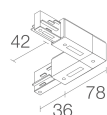

CARACTERÍSTICAS MECÁNICAS

Dimensiones	Ø109x105 mm
Peso	1250 g
Acabados	negro RAL 9005
Fijación	con adaptador Erostandard
Material cuerpo	cuerpo de aluminio anodizado

CARACTERÍSTICAS GENERALES

Nivel de protección	IP40
Temperatura de funcionamiento	0°C — +45°C
Características	IRC 98 (R9>98)
Clase de consumo energético	F (fuente luminosa) de acuerdo con UE 2019/2015
Clase de aislamiento	clase I
Pisable	no
Transitable	no
Seguridad fotobiológica	seguridad fotobiológica: grupo de riesgo 1 según EN 62471:2006
Notas	por encargo disponible la versión con gestión Casambi, controlable mediante aplicación Casambi; adaptador Eurostandard

Carril trifásico en aluminio 3000 mm - negro

BE0031001

Cabezal alimentación trifásica SX - negro

BE0031011

Cabezal alimentación trifásica DX - negro

BE0031101

Conexión línea trifásica - negro

BE0031201

Cabezal cierre trifásico - negro

BE0031301

Conexión en L en suelo para exterior - negro

BE0031311

Conexión en L en suelo para interior - negro

BE0031401

Curva con articulación flexible - negro

BE0032001

Tapa - longitud 1000mm - negro

La información contenida en el presente documento puede ser modificada en cualquier momento sin previo aviso y no comporta la asunción, ni siquiera implícita, de ninguna obligación por parte de la L&L Luce&Light Srl