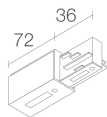

CARACTERÍSTICAS MECÁNICAS

| | |
|-----------------|------------------------------|
| Dimensiones | Ø109x105 mm |
| Peso | 1250 g |
| Acabados | negro RAL 9005 |
| Fijación | con adaptador Erostandard |
| Material cuerpo | cuerpo de aluminio anodizado |

Otros

BE0017001
Kit de fijación en suspensión con cable ajustable mediante fricción L=2 m

BE0030011
Carril trifásico en aluminio 1000 mm - negro

BE0030021

Carril trifásico en aluminio 2000mm - negro

BE0030031