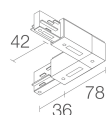

CARACTERÍSTICAS MECÁNICAS

| | |
|-----------------|------------------------------|
| Dimensiones | Ø109x105 mm |
| Peso | 1250 g |
| Acabados | negro RAL 9005 |
| Fijación | con adaptador Erostandard |
| Material cuerpo | cuerpo de aluminio anodizado |

Carril trifásico en aluminio 3000 mm - negro

BE0031001

Cabezal alimentación trifásica SX - negro

BE0031011

Cabezal alimentación trifásica DX - negro

BE0031101

Conexión línea trifásica - negro

BE0031201

Cabezal cierre trifásico - negro

BE0031301

Conexión en L en suelo para exterior - negro

BE0031311

Conexión en L en suelo para interior - negro

BE0031401

Curva con articulación flexible - negro

BE0032001

Tapa - longitud 1000mm - negro

La información contenida en el presente documento puede ser modificada en cualquier momento sin previo aviso y no comporta la asunción, ni siquiera implícita, de ninguna obligación por parte de la L&L Luce&Light Srl