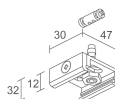

CARACTERÍSTICAS MECÁNICAS

| | |
|-----------------|------------------------------|
| Dimensiones | Ø109x105 mm |
| Peso | 1250 g |
| Acabados | negro RAL 9005 |
| Fijación | con adaptador Erostandard |
| Material cuerpo | cuerpo de aluminio anodizado |

Otros

BE0017001
Kit de fijación en suspensión con cable ajustable mediante fricción L=2 m

BE0030011
Carril trifásico en aluminio 1000 mm - negro

BE0030021

Carril trifásico en aluminio 2000mm - negro

BE0030031