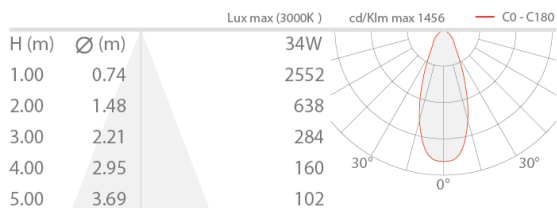

DATOS FOTOMÉTRICOS

L - 42°

ACCESORIOS

Antideslumbramiento

WB0404N
Visera estándar - negro

WB0405N
Visera asimétrica - negro

Otros

BE0017001
Kit de fijación en suspensión con cable ajustable mediante fricción L=2 m