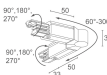

CARACTERÍSTICAS MECÁNICAS

Dimensiones	Ø109x105 mm
Peso	1250 g
Acabados	negro RAL 9005
Fijación	con adaptador Erostandard
Material cuerpo	cuerpo de aluminio anodizado

CARACTERÍSTICAS GENERALES

Nivel de protección	IP40
Temperatura de funcionamiento	0°C — +45°C
Características	IRC 98 (R9>98)
Clase de consumo energético	F (fuente luminosa) de acuerdo con UE 2019/2015
Clase de aislamiento	clase I
Pisable	no
Transitable	no
Seguridad fotobiológica	seguridad fotobiológica: grupo de riesgo 1 según EN 62471:2006
Notas	por encargo disponible la versión con gestión Casambi, controlable mediante aplicación Casambi; adaptador Eurostandard

Carril trifásico en aluminio 3000 mm - negro

BE0031001

Cabezal alimentación trifásica SX - negro

BE0031011

Cabezal alimentación trifásica DX - negro

BE0031101

Conexión línea trifásica - negro

BE0031201

Cabezal cierre trifásico - negro

BE0031301

Conexión en L en suelo para exterior - negro

BE0031311

Conexión en L en suelo para interior - negro

BE0031401

Curva con articulación flexible - negro

BE0032001

Tapa - longitud 1000mm - negro

La información contenida en el presente documento puede ser modificada en cualquier momento sin previo aviso y no comporta la asunción, ni siquiera implícita, de ninguna obligación por parte de la L&L Luce&Light Srl