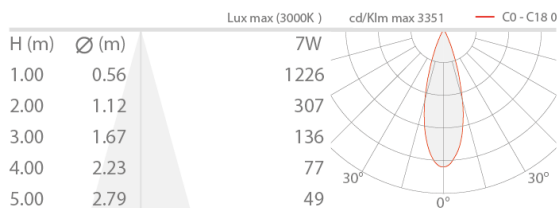

DATOS FOTOMÉTRICOS

M - 31° CRI 80

ACCESORIOS

Para la instalación

WP1003H
Brazo con placa para instalar en la pared - h 420 mm - antracita

Antideslumbramiento

WB1001H
Visera estándar - antracita

WB1002H
Visera asimétrica - antracita