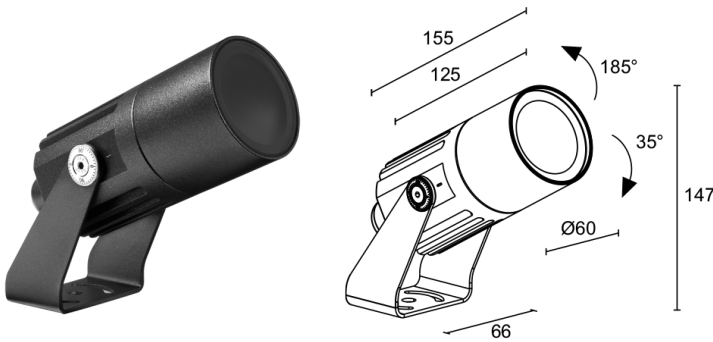

Made in Italy

Flori 1.0, código: FS101005MH
 Projectores para exterior

04/04/2025 Rev. 09/2024

DESCRIPCIÓN

proyector para exterior; en superficie (techo, pared, suelo, piqueta, correa de fijación); Potencia absorbida: 7W; Alimentación: 230Vac; Flujo fuente: 657 lm (3000K, IRC 80); Flujo emitido: 366 lm (3000K, 31°, IRC 80); 1 power LED High Intensity, 3 step MacAdam, 50000 h L90 B10 (Ta 25°C); Color LED: 3000K; Ópticas: 31°; IRC Índice de Rendimiento Cromático: 80; Material cuerpo: cuerpo de aluminio; Acabados: antracita; Acabado RAL por encargo; Material pantalla: vidrio extraclaro templado transparente y serigrafiado; alimentador integrado; incluido cable de neopreno de 1,5 m H05RN-F 3x1,0 Ø7 mm; Nivel de protección: IP66; Nivel de resistencia: IK07; por encargo disponible la versión con alimentación 24Vcc; Sistemas de protección: IPS (Intelligent Protection System) protege los aparatos iluminados de infiltraciones de agua que puedan verificarse en caso de errores en las juntas entre los cables de las aplicaciones de exteriores o inmersión. Esta novedad está patentada por L&L garantiza, además, protección eléctrica contra inversiones de polaridad, hotpluge sobrecargas que puedan verificarse en caso de fallo de la instalación eléctrica; PID (Protective Impedance Device) protege los aparatos de iluminación de fenómenos de naturaleza eléctrica exteriores a la instalación, como acumulaciones de cargas electrostáticas o fenómenos de tipo impulsivo, provenientes de la línea eléctrica. Generalmente casos de bajo contenido energético; Temperatura de funcionamiento: -20°C — +45°C; Prueba con hilo incandescente: 960°C; Seguridad fotobiológica: seguridad fotobiológica: grupo de riesgo 1 según EN 62471:2006; Clase de aislamiento: clase I; Peso: 800 g; Dimensiones: Ø60x154x147 mm; Clase de consumo energético: F (fuente luminosa) de acuerdo con UE 2019/2015; Accesorios: WB1001H Visera estándar - antracita, WB1002H Visera asimétrica - antracita, WB1003N Lamas antideslumbramiento - negro, WHA0005 Rejilla panal de abeja, WP0100 Piqueta para fijación en suelo, WP1001H Piqueta con soporte para fijación en suelo - h 500 mm - antracita, WP1002H Piqueta con soporte para fijación en suelo - h 800 mm - antracita, WP1003H Brazo con placa para instalar en la pared - h 420 mm - antracita, WP1004 Correa de fijación - 5 m; testado y aprobado mediante el test E.O.L. (End Of Line test) con prueba, funcionamiento y verificación de los parámetros eléctricos de absorción