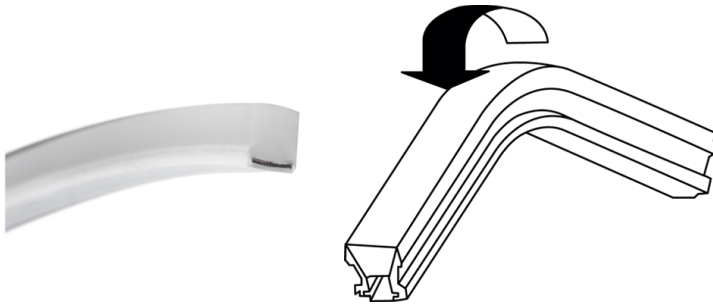

Made in Italy

 Neon Art RGB Top Bend, código: BASNE2200X006011
 Perfiles lineales para exterior

DESCRIPCIÓN

perfil lineal para exterior; instalación a ras o a semiempotrado; Potencia absorbida: 14,4W; Alimentación: 24Vdc; Flujo emitido: 330 lm/m; 120 LEDs/m; Color LED: RGB; alimentador no incluido; Nivel de protección: IP65, IP67; se puede instalar entero y sin accesorios. El perfil también se puede cortar según se necesite. Gracias a los accesorios de instalación, se mantiene el grado IP67; 10 clips, 10 tornillos y 2 tapas de cierre incluidos; Dimensiones: 5000x9,4x10 mm; Clase de consumo energético: F (fuente luminosa) de acuerdo con UE 2019/2015; Accesorios: WDA16 Perfil, WUBAS0A2 Kit de fijación, WUBAS0A3 Kit de instalación; testado y aprobado mediante el test E.O.L. (End Of Line test) con prueba, funcionamiento y verificación de los parámetros eléctricos de absorción

CARACTERÍSTICAS MECÁNICAS

Dimensiones	5000x9,4x10 mm
-------------	----------------

CARACTERÍSTICAS GENERALES

Nivel de protección	IP65, IP67
Características	se puede instalar entero y sin accesorios. El perfil también se puede cortar según se necesite. Gracias a los accesorios de instalación, se mantiene el grado IP67
Clase de consumo energético	F (fuente luminosa) de acuerdo con UE 2019/2015
Pisable	no
Transitable	no
Notas	10 clips, 10 tornillos y 2 tapas de cierre incluidos

DATOS FOTOMÉTRICOS

Diffuse 100cm

ACCESORIOS

Otros

WDA16

Perfil

aluminio - 1000 mm

WUBAS0A2

Kit de fijación

10 clips y 10 tornillos

WUBAS0A3

Kit de instalación

1 tapa de inicio, cable de conexión de 30 cm y 1 tapa de cierre

La información contenida en el presente documento puede ser modificada en cualquier momento sin previo aviso y no comporta la asunción, ni siquiera implícita, de ninguna obligación por parte de la L&L Luce&Light Srl