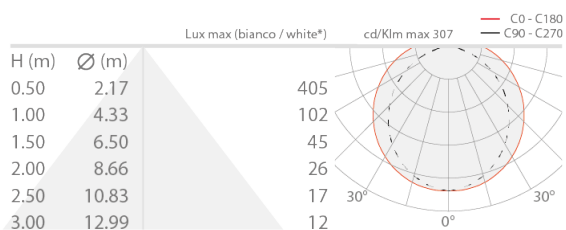

DATOS FOTOMÉTRICOS

Diffuse 100cm

ACCESORIOS

Otros

WDA16

Perfil

aluminio - 1000 mm

WUBAS0A2

Kit de fijación

10 clips y 10 tornillos

WUBAS0A3

Kit de instalación

1 tapa de inicio, cable de conexión de 30 cm y 1 tapa de cierre

La información contenida en el presente documento puede ser modificada en cualquier momento sin previo aviso y no comporta la asunción, ni siquiera implícita, de ninguna obligación por parte de la L&L Luce&Light Srl