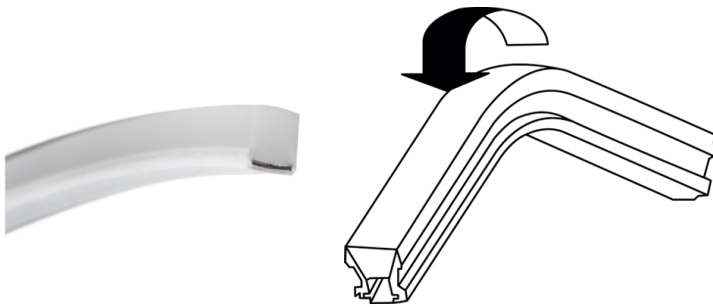

Made in Italy

 Neon Art RGB Top Bend, código: BASNE2200X006011
 Perfiles lineales para exterior

21/07/2024 Rev. 30

DESCRIPCIÓN

perfil lineal para exterior; instalación a ras o a semiempotrado; Potencia absorbida: 14,4W; Alimentación: 24Vdc; Flujo emitido: 330 lm/m; 120 LEDs/m; Color LED: RGB; alimentador no incluido; Nivel de protección: IP65, IP67; se puede instalar entero y sin accesorios. El perfil también se puede cortar según se necesite. Gracias a los accesorios de instalación, se mantiene el grado IP67; 10 clips, 10 tornillos y 2 tapas de cierre incluidos; Dimensiones: 5000x9,4x10 mm; Clase de consumo energético: F (fuente luminosa) de acuerdo con UE 2019/2015; Accesorios: WDA16 Perfil, WUBAS0A2 Kit de fijación, WUBAS0A3 Kit de instalación; testado y aprobado mediante el test E.O.L. (End Of Line test) con prueba, funcionamiento y verificación de los parámetros eléctricos de absorción

CARACTERÍSTICAS MECÁNICAS

Dimensiones	5000x9,4x10 mm
-------------	----------------

CARACTERÍSTICAS GENERALES

Nivel de protección	IP65, IP67
Características	se puede instalar entero y sin accesorios. El perfil también se puede cortar según se necesite. Gracias a los accesorios de instalación, se mantiene el grado IP67
Clase de consumo energético	F (fuente luminosa) de acuerdo con UE 2019/2015
Pisable	no
Transitable	no
Notas	10 clips, 10 tornillos y 2 tapas de cierre incluidos

DATOS FOTOMÉTRICOS

Diffuse 100cm

ACCESORIOS

Otros

WDA16

Perfil

aluminio - 1000 mm

WUBAS0A2

Kit de fijación

10 clips y 10 tornillos

WUBAS0A3

Kit de instalación

1 tapa de inicio, cable de conexión de 30 cm y 1 tapa de cierre

La información contenida en el presente documento puede ser modificada en cualquier momento sin previo aviso y no comporta la asunción, ni siquiera implícita, de ninguna obligación por parte de la L&L Luce&Light Srl