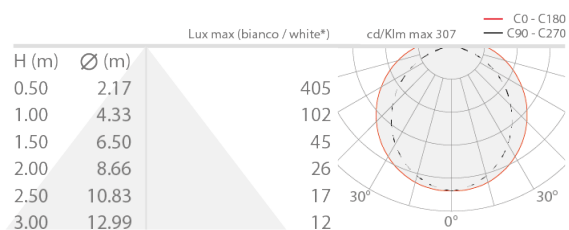

Made in Italy

 Neon Art RGB Top Bend, código: BASNE2200X006011
 Perfiles lineales para exterior

DESCRIPCIÓN

perfil lineal para exterior; instalación a ras o a semiempotrado; Potencia absorbida: 14,4W; Alimentación: 24Vdc; Flujo emitido: 330 lm/m; 120 LEDs/m; Color LED: RGB; alimentador no incluido; Nivel de protección: IP65, IP67; se puede instalar entero y sin accesorios. El perfil también se puede cortar según se necesite. Gracias a los accesorios de instalación, se mantiene el grado IP67; 10 clips, 10 tornillos y 2 tapas de cierre incluidos; Dimensiones: 5000x9,4x10 mm; Clase de consumo energético: F (fuente luminosa) de acuerdo con UE 2019/2015; Accesorios: WDA16 Perfil, WUBAS0A2 Kit de fijación, WUBAS0A3 Kit de instalación; testado y aprobado mediante el test E.O.L. (End Of Line test) con prueba, funcionamiento y verificación de los parámetros eléctricos de absorción

Estado: Pronto descatalogado

CARACTERÍSTICAS ELÉCTRICAS

Potencia absorbida	14,4W
Alimentación	24Vdc
Alimentador	alimentador no incluido

CARACTERÍSTICAS LUMINOTÉCNICAS

Número y tipo de LED	120 LEDs/m
Color LED	RGB
Flujo emitido	330 lm/m

CARACTERÍSTICAS MECÁNICAS

Dimensiones	5000x9,4x10 mm
-------------	----------------

CARACTERÍSTICAS GENERALES

Nivel de protección	IP65, IP67
Características	se puede instalar entero y sin accesorios. El perfil también se puede cortar según se necesite. Gracias a los accesorios de instalación, se mantiene el grado IP67
Clase de consumo energético	F (fuente luminosa) de acuerdo con UE 2019/2015
Pisable	no
Transitable	no
Notas	10 clips, 10 tornillos y 2 tapas de cierre incluidos

DATOS FOTOMÉTRICOS

Diffuse 100cm

ACCESORIOS

Otros

WDA16

Perfil

aluminio - 1000 mm

WUBAS0A2