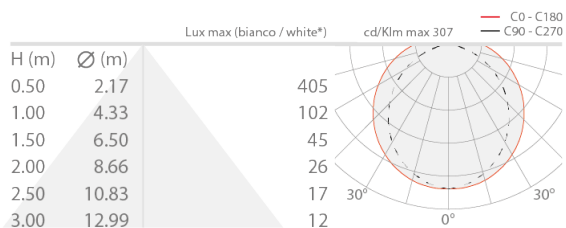

DATOS FOTOMÉTRICOS

Diffuse 100cm

ACCESORIOS

Otros

WDA16

Perfil

aluminio - 1000 mm

WUBAS0A2

Kit de fijación

10 clips y 10 tornillos

WUBAS0A3

Kit de instalación

1 tapa de inicio, cable de conexión de 30 cm y 1 tapa de cierre

La información contenida en el presente documento puede ser modificada en cualquier momento sin previo aviso y no comporta la asunción, ni siquiera implícita, de ninguna obligación por parte de la L&L Luce&Light Srl