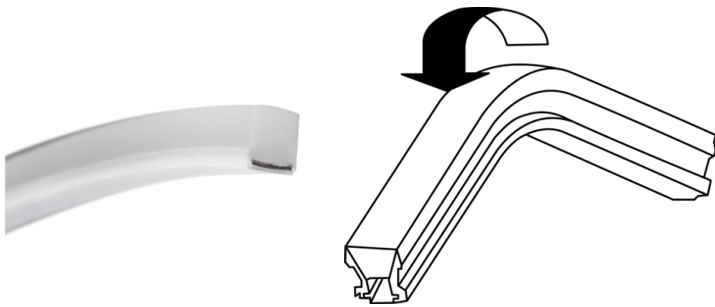

Made in Italy

 Neon Art RGB Top Bend, código: BASNE2200X006011
Perfiles lineales para exterior

DESCRIPCIÓN

perfil lineal para exterior; instalación a ras o a semiempotrado; Potencia absorbida: 14,4W; Alimentación: 24Vdc; Flujo emitido: 330 lm/m; 120 LEDs/m; Color LED: RGB; alimentador no incluido; Nivel de protección: IP65, IP67; se puede instalar entero y sin accesorios. El perfil también se puede cortar según se necesite. Gracias a los accesorios de instalación, se mantiene el grado IP67; 10 clips, 10 tornillos y 2 tapas de cierre incluidos; Dimensiones: 5000x9,4x10 mm; Clase de consumo energético: F (fuente luminosa) de acuerdo con UE 2019/2015; Accesorios: WDA16 Perfil, WUBAS0A2 Kit de fijación, WUBAS0A3 Kit de instalación; testado y aprobado mediante el test E.O.L. (End Of Line test) con prueba, funcionamiento y verificación de los parámetros eléctricos de absorción

CARACTERÍSTICAS MECÁNICAS

Dimensiones	5000x9,4x10 mm
-------------	----------------

CARACTERÍSTICAS GENERALES

Nivel de protección	IP65, IP67
Características	se puede instalar entero y sin accesorios. El perfil también se puede cortar según se necesite. Gracias a los accesorios de instalación, se mantiene el grado IP67
Clase de consumo energético	F (fuente luminosa) de acuerdo con UE 2019/2015
Pisable	no
Transitable	no
Notas	10 clips, 10 tornillos y 2 tapas de cierre incluidos

DATOS FOTOMÉTRICOS

Diffuse 100cm

ACCESORIOS

Otros

WDA16

Perfil

aluminio - 1000 mm

WUBAS0A2

Kit de fijación

10 clips y 10 tornillos

WUBAS0A3

Kit de instalación

1 tapa de inicio, cable de conexión de 30 cm y 1 tapa de cierre

La información contenida en el presente documento puede ser modificada en cualquier momento sin previo aviso y no comporta la asunción, ni siquiera implícita, de ninguna obligación por parte de la L&L Luce&Light Srl