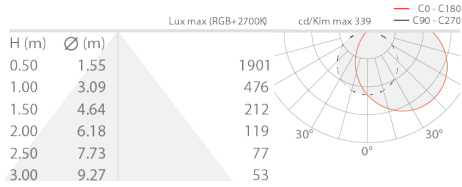

DATOS FOTOMÉTRICOS

RGBW - 100cm FROST

ACCESORIOS

Ópticos

WR0000S1M

Pantalla - Line / Line Plus / Plaster / Plaster Plus / Corner opalino - 2000 mm

WR0000S1S

Pantalla - Line / Line Plus / Plaster / Plaster Plus / Corner satinado - 2000 mm

WR0000S1T

Pantalla - Line / Line Plus / Plaster / Plaster Plus / Corner transparente - 2000 mm

WR0000S2M

Pantalla - Line / Line Plus / Plaster / Plaster Plus / Corner opalino - 3000 mm

WR0000S2S

Pantalla - Line / Line Plus / Plaster / Plaster Plus / Corner satinado - 3000 mm

WR0000S2T

Pantalla - Line / Line Plus / Plaster / Plaster Plus / Corner transparente - 3000 mm

WR0000S3S

WR0000S4M