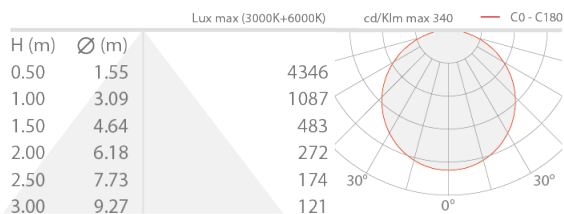

DATOS FOTOMÉTRICOS

TUNABLE WHITE – 100cm FROST

ACCESORIOS

Ópticos

WR0000S1M

Pantalla - Line / Line Plus / Plaster / Plaster Plus / Corner opalino - 2000 mm

WR0000S1S

Pantalla - Line / Line Plus / Plaster / Plaster Plus / Corner satinado - 2000 mm

WR0000S1T

Pantalla - Line / Line Plus / Plaster / Plaster Plus / Corner transparente - 2000 mm

WR0000S2M

Pantalla - Line / Line Plus / Plaster / Plaster Plus / Corner opalino - 3000 mm

WR0000S2S

Pantalla - Line / Line Plus / Plaster / Plaster Plus / Corner satinado - 3000 mm

WR0000S2T

Pantalla - Line / Line Plus / Plaster / Plaster Plus / Corner transparente - 3000 mm

WR0000S3S

WR0000S4M