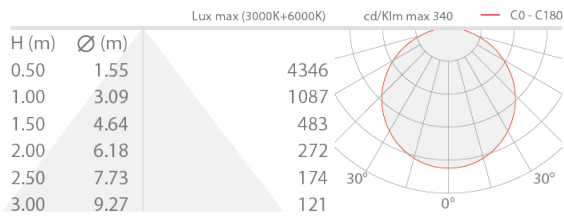

DATOS FOTOMÉTRICOS

TUNABLE WHITE – 100cm FROST

ACCESORIOS

Ópticos

WR0000S1M

Pantalla - Line / Line Plus / Plaster / Plaster Plus / Corner opalino - 2000 mm

WR0000S1S

Pantalla - Line / Line Plus / Plaster / Plaster Plus / Corner satinado - 2000 mm

WR0000S1T

Pantalla - Line / Line Plus / Plaster / Plaster Plus / Corner transparente - 2000 mm

WR0000S2M

Pantalla - Line / Line Plus / Plaster / Plaster Plus / Corner opalino - 3000 mm

WR0000S2S

Pantalla - Line / Line Plus / Plaster / Plaster Plus / Corner satinado - 3000 mm

WR0000S2T

Pantalla - Line / Line Plus / Plaster / Plaster Plus / Corner transparente - 3000 mm

WR0000S3S

WR0000S4M