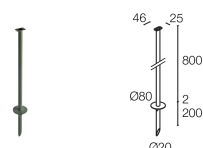

CARACTERÍSTICAS MECÁNICAS

Dimensiones	Ø84x149 mm
Peso	1200 g
Acabados	verde mineral
Fijación	con soporte, tornillos y tacos
Material cuerpo	cuerpo de aluminio anticorrosivo, soporte de aluminio
Material pantalla	vidrio extraclaro transparente templado y serigrafiado

DATOS FOTOMÉTRICOS

S - 15°

ACCESORIOS

Para la instalación

WP0100
Piqueta para fijación en suelo

WP10065
Piqueta para fijación en suelo - h 500 mm - verde mineral

WP10075
Piqueta para fijación en suelo - h 800 mm - verde mineral