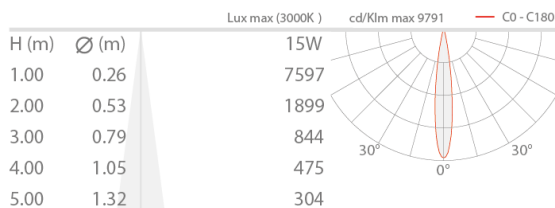

DATOS FOTOMÉTRICOS

S - 15°

ACCESORIOS

Para la instalación

WP0100

Piqueta para fijación en suelo

WP10065

Piqueta para fijación en suelo - h 500 mm - verde mineral

WP10075

Piqueta para fijación en suelo - h 800 mm - verde mineral

Antideslumbramiento

WB80105

Visera estándar - verde mineral

WB80205

Visera asimétrica - verde mineral

La información contenida en el presente documento puede ser modificada en cualquier momento sin previo aviso y no comporta la asunción, ni siquiera implícita, de ninguna obligación por parte de la L&L Luce&Light Srl