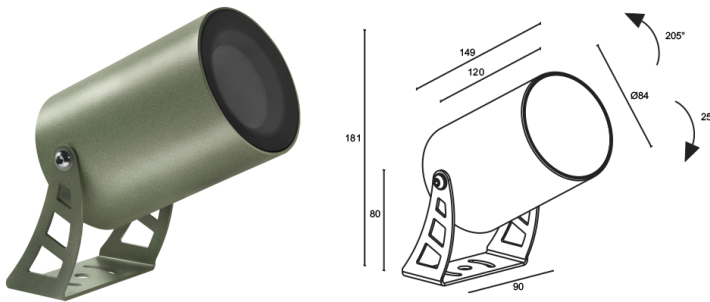

Made in Italy

Spot 3.4, código: CF3410000090S5
 Proyector para exterior

05/03/2025 Rev. 09/2024

DESCRIPCIÓN

proyector para exterior; en superficie (techo, pared, suelo, piqueta, correa de fijación); Potencia absorbida: 15W; Alimentación: 230Vac; Flujo fuente: 1476 lm (3000K); Flujo emitido: 1042 lm (3000K, 39°); 1 LED COB, 3 step MacAdam, 50000 h L90 B10 (Ta 25°C); Color LED: 4000K; Ópticas: 15°; IRC Índice de Rendimiento Cromático: 80; Material cuerpo: cuerpo realizado en aleación de aluminio ANTICORODAL 6026 de bajo contenido en cobre para una buena resistencia a la corrosión, elaborado con torneado CNC. Soporte realizado en aleación de aluminio 5754 cepillado y pintado; Acabados: acabado de color verde mineral extraído a través de un primer tratamiento de preparación a la pintura con recubrimiento por conversión a nanopartículas cerámicas, seguido de un segundo paso de pintura epoxi y de poliéster para proporcionar una resistencia a la corrosión que supere las 1000h de niebla salina; Acabado RAL por encargo; Material pantalla: vidrio extraclaro templado transparente de 5 mm de espesor con serigrafía vitrificada para garantizar la uniformidad cromática de la luz y una excelente resistencia a los arañazos y a los golpes; alimentador integrado; incluido cable de neopreno de 1,50 m H05RN-F 3x1,0 Ø7 mm; Nivel de protección: IP66; Nivel de resistencia: IK09; por encargo disponible la versión con gestión Casambi, controlable mediante aplicación Casambi; Sistemas de protección: IPS (Intelligent Protection System) protege los aparatos iluminados de infiltraciones de agua que puedan verificarse en caso de errores en las juntas entre los cables de las aplicaciones de exteriores o inmersión. Esta novedad está patentada por L&L garantiza, además, protección eléctrica contra inversiones de polaridad, hotpluge sobrecargas que puedan verificarse en caso de fallo de la instalación eléctrica; Temperatura de funcionamiento: -20°C — +45°C; Prueba con hilo incandescente: 960°C; Seguridad fotobiológica: seguridad fotobiológica: grupo de riesgo 1 según EN 62471:2006; Clase de aislamiento: clase I; Peso: 1200 g; Dimensiones: Ø84x149 mm; Clase de consumo energético: F (fuente luminosa) de acuerdo con UE 2019/2015; Accesorios: WB80105 Visera estándar - verde mineral, WB80205 Visera asimétrica - verde mineral, WP0100 Piqueta para fijación en suelo, WP10065 Piqueta para fijación en suelo - h 500 mm - verde mineral, WP10075 Piqueta para fijación en suelo - h 800 mm - verde mineral; testado y aprobado mediante el test E.O.L. (End Of Line test) con prueba, funcionamiento y verificación de los parámetros eléctricos de absorción