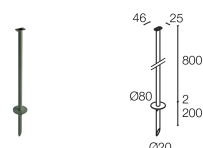

CARACTERÍSTICAS MECÁNICAS

Dimensiones	Ø84x149 mm
Peso	1200 g
Acabados	verde mineral
Fijación	con soporte, tornillos y tacos
Material cuerpo	cuerpo de aluminio anticorrosivo, soporte de aluminio
Material pantalla	vidrio extraclaro transparente templado y serigrafiado

DATOS FOTOMÉTRICOS

S - 15°

ACCESORIOS

Para la instalación

WP0100

Piqueta para fijación en suelo

WP10065

Piqueta para fijación en suelo - h 500 mm - verde mineral