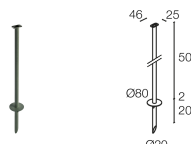

CARACTERÍSTICAS MECÁNICAS

Dimensiones	Ø84x149 mm
Peso	1200 g
Acabados	verde mineral
Fijación	con soporte, tornillos y tacos
Material cuerpo	cuerpo de aluminio anticorrosivo, soporte de aluminio
Material pantalla	vidrio extraclaro transparente templado y serigrafiado

DATOS FOTOMÉTRICOS

S - 15°

ACCESORIOS

Para la instalación

WP0100
Piqueta para fijación en suelo

WP10065
Piqueta para fijación en suelo - h 500 mm - verde mineral

WP10075
Piqueta para fijación en suelo - h 800 mm - verde mineral