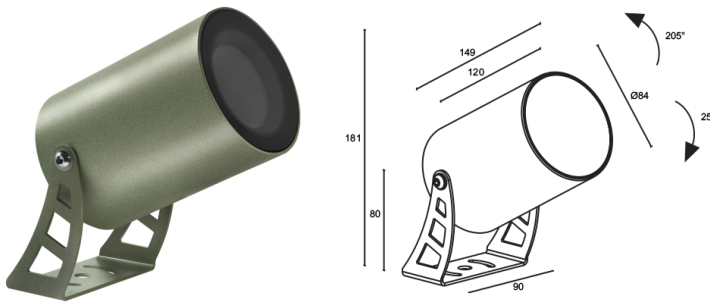

Made in Italy

Spot 3.4, código: CF3410000090S5
 Proyectores para exterior

25/04/2025 Rev. 09/2024

DESCRIPCIÓN

proyector para exterior; en superficie (techo, pared, suelo, piqueta, correa de fijación); Potencia absorbida: 15W; Alimentación: 230Vac; Flujo fuente: 1476 lm (3000K); Flujo emitido: 1042 lm (3000K, 39°); 1 LED COB, 3 step MacAdam, 50000 h L90 B10 (Ta 25°C); Color LED: 4000K; Ópticas: 15°; IRC Índice de Rendimiento Cromático: 80; Material cuerpo: cuerpo realizado en aleación de aluminio ANTICORODAL 6026 de bajo contenido en cobre para una buena resistencia a la corrosión, elaborado con torneado CNC. Soporte realizado en aleación de aluminio 5754 cepillado y pintado; Acabados: acabado de color verde mineral extraído a través de un primer tratamiento de preparación a la pintura con recubrimiento por conversión a nanopartículas cerámicas, seguido de un segundo paso de pintura epoxi y de poliéster para proporcionar una resistencia a la corrosión que supere las 1000h de niebla salina; Acabado RAL por encargo; Material pantalla: vidrio extraclaro templado transparente de 5 mm de espesor con serigrafía vitrificada para garantizar la uniformidad cromática de la luz y una excelente resistencia a los arañazos y a los golpes; alimentador integrado; incluido cable de neopreno de 1,50 m H05RN-F 3x1,0 Ø7 mm; Nivel de protección: IP66; Nivel de resistencia: IK09; Sistemas de protección: IPS (Intelligent Protection System) protege los aparatos iluminados de infiltraciones de agua que puedan verificarse en caso de errores en las juntas entre los cables de las aplicaciones de exteriores o inmersión. Esta novedad está patentada por L&L garantiza, además, protección eléctrica contra inversiones de polaridad, hotpluge sobrecargas que puedan verificarse en caso de fallo de la instalación eléctrica; Temperatura de funcionamiento: -20°C — +45°C; Prueba con hilo incandescente: 960°C; Seguridad fotobiológica: seguridad fotobiológica: grupo de riesgo 1 según EN 62471:2006; Clase de aislamiento: clase I; Peso: 1200 g; Dimensiones: Ø84x149 mm; Clase de consumo energético: F (fuente luminosa) de acuerdo con UE 2019/2015; Accesorios: WB80105 Visera estándar - verde mineral, WB80205 Visera asimétrica - verde mineral, WP0100 Piqueta para fijación en suelo, WP10065 Piqueta para fijación en suelo - h 500 mm - verde mineral, WP10075 Piqueta para fijación en suelo - h 800 mm - verde mineral; testado y aprobado mediante el test E.O.L. (End Of Line test) con prueba, funcionamiento y verificación de los parámetros eléctricos de absorción