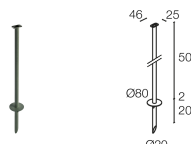

CARACTERÍSTICAS MECÁNICAS

Dimensiones	Ø84x149 mm
Peso	1200 g
Acabados	verde mineral
Fijación	con soporte, tornillos y tacos
Material cuerpo	cuerpo de aluminio anticorrosivo, soporte de aluminio
Material pantalla	vidrio extraclaro transparente templado y serigrafiado

DATOS FOTOMÉTRICOS

S - 15°

ACCESORIOS

Para la instalación

WP0100

Piqueta para fijación en suelo

WP10065

Piqueta para fijación en suelo - h 500 mm - verde mineral