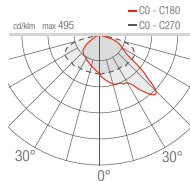

WR0314 - 165°x110°