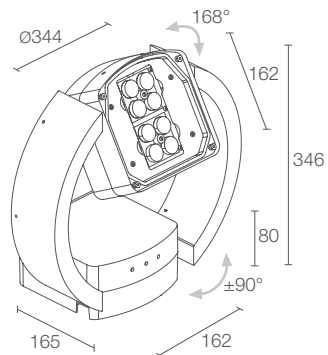

## PALLADIANO 1.0

Ottiche non incluse / Optics not included

<b>ALIMENTAZIONE</b> POWER SUPPLY	230Vac
<b>CODICE</b> CODE	<b>PD101</b> <span style="display: inline-block; width: 10px; height: 10px; background-color: lightblue; border: 1px solid black;"></span> <span style="display: inline-block; width: 10px; height: 10px; background-color: lightgreen; border: 1px solid black;"></span> <span style="display: inline-block; width: 10px; height: 10px; background-color: orange; border: 1px solid black;"></span> <span style="display: inline-block; width: 10px; height: 10px; background-color: grey; border: 1px solid black;"></span> <b>E</b> Bianco / White <b>PD101</b> <span style="display: inline-block; width: 10px; height: 10px; background-color: lightblue; border: 1px solid black;"></span> <span style="display: inline-block; width: 10px; height: 10px; background-color: lightgreen; border: 1px solid black;"></span> <span style="display: inline-block; width: 10px; height: 10px; background-color: orange; border: 1px solid black;"></span> <span style="display: inline-block; width: 10px; height: 10px; background-color: grey; border: 1px solid black;"></span> <b>H</b> Antracite / Anthracite <b>PD101</b> <span style="display: inline-block; width: 10px; height: 10px; background-color: lightblue; border: 1px solid black;"></span> <span style="display: inline-block; width: 10px; height: 10px; background-color: lightgreen; border: 1px solid black;"></span> <span style="display: inline-block; width: 10px; height: 10px; background-color: orange; border: 1px solid black;"></span> <span style="display: inline-block; width: 10px; height: 10px; background-color: grey; border: 1px solid black;"></span> <b>T</b> Cor-ten <b>PD101</b> <span style="display: inline-block; width: 10px; height: 10px; background-color: lightblue; border: 1px solid black;"></span> <span style="display: inline-block; width: 10px; height: 10px; background-color: lightgreen; border: 1px solid black;"></span> <span style="display: inline-block; width: 10px; height: 10px; background-color: orange; border: 1px solid black;"></span> <span style="display: inline-block; width: 10px; height: 10px; background-color: grey; border: 1px solid black;"></span> <b>U</b> Rame / Copper
<b>POTENZA</b> POWER	<b>0</b> - 38W <b>1</b> - 55W
<b>CRI</b>	<b>0</b> - 80 CRI <b>1</b> - 90 CRI
<b>COLORE LED</b> LED COLOUR	<b>F</b> - 2700K <b>5</b> - 3000K <b>9</b> - 4000K
<b>GESTIONE DI CONTROLLO</b> CONTROL SYSTEM	<b>0</b> - 1-10V+PUSH <b>1</b> - DALI <b>2</b> - mezzanotte virtuale / virtual midnight <b>3</b> - on/off