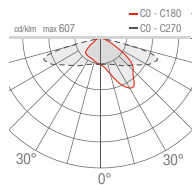

WR0310 - 158°x110°