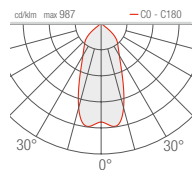

WR0319 - 47°x47°