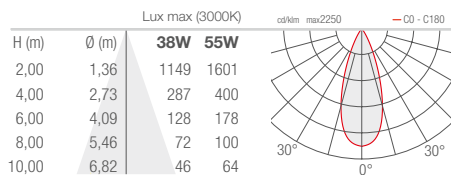

WR0303 - 38°