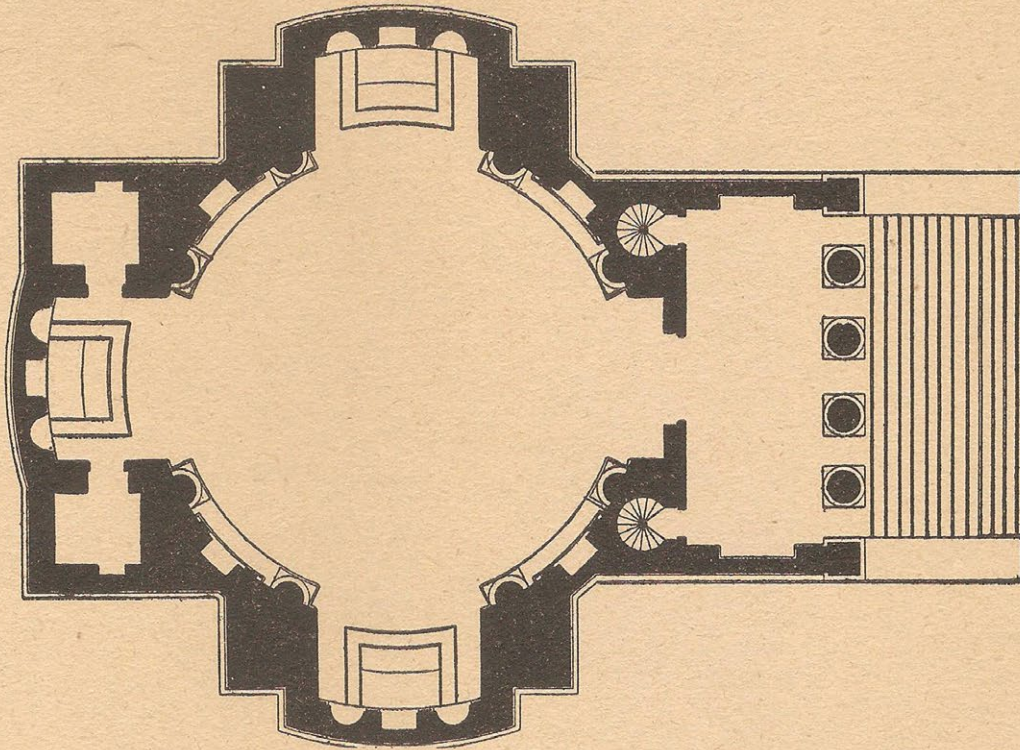

^  
**ANDREA PALLADIO**  
Villa Barbaro Maser, il Tempietto pianta,  
progettata per Daniele Barbaro 1560  
Villa di Maser, plan of Tempietto Barbaro,  
designed for Daniele Barbaro in 1560

**Palladiano nasce dalla riflessione sull'architettura di Andrea Palladio, architetto vicentino del XVI secolo, basata sulla sezione aurea quale rapporto proporzionale tra gli elementi.**