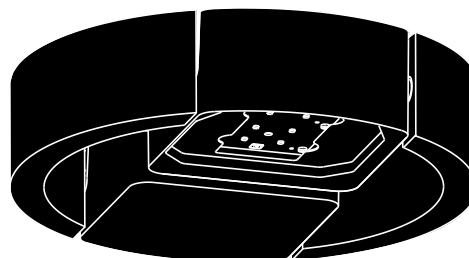

PALLADIANO

SORGENTE LUMINOSA / LIGHT SOURCE

**8 high-intensity power LEDs
per emissione / per beam**

**3 MacAdam steps
CCT: 2700K, 3000K, 4000K**

FLUSSO SORGENTE
LUMEN OUTPUT AT SOURCE

3905 lm (3000K, 38W, CRI 80)
3617 lm (3000K, 38W, CRI 90)
5256 lm (3000K, 55W, CRI 80)
4864 lm (3000K, 55W, CRI 90)

FLUSSO EMESSO
DELIVERED LUMEN OUTPUT

2300 lm (3000K, 45°, 38W, CRI 80)
2070 lm (3000K, 45°, 38W, CRI 90)
3200 lm (3000K, 45°, 55W, CRI 80)
2850 lm (3000K, 45°, 55W, CRI 90)

OTTICHE STRADALI
STREET OPTICS

WR0306 - 153°x107°	WR0311 - 149°x106°	WR0316 - 110°x80°
WR0307 - 85°x85°	WR0312 - 160°x112°	WR0317 - 145°x120°
WR0308 - 130°x130°	WR0313 - 162°x116°	WR0318 - 135°x135°
WR0309 - 119°x92°	WR0314 - 165°x110°	WR0319 - 47°x47°
WR0310 - 158°x110°	WR0315 - 145°x115°	WR0320 - 90°x90°