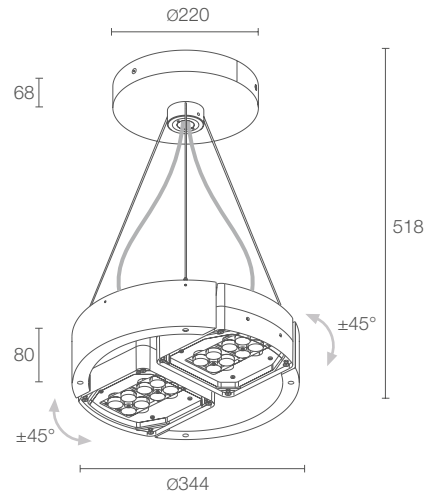

PALLADIANO 1.1

2 ottiche da ordinare in coppia / 2 optics, to be ordered in pairs

ALIMENTAZIONE POWER SUPPLY	230Vac
CODICE CODE	PD111 E Bianco / White PD111 H Antracite / Anthracite PD111 T Cor-ten PD111 U Rame / Copper
POTENZA POWER	0 - 76W 1 - 110W
CRI	0 - 80 CRI 1 - 90 CRI
COLORE LED LED COLOUR	F - 2700K 5 - 3000K 9 - 4000K
GESTIONE DI CONTROLLO CONTROL SYSTEM	0 - 1-10V+PUSH 1 - DALI 2 - mezzanotte virtuale / virtual midnight 3 - on/off