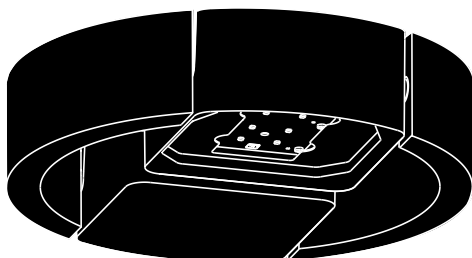

OTTICHE E FILTRI COLORE
OPTICS AND COLOUR FILTERS

WR0301 - 15°
WR0302 - 24°
WR0303 - 38°
WR0304 - 54°
WR0305 - 14°x56°

WR0333 - Rosso / Red
WR0334 - Verde / Green
WR0335 - Blu / Blue