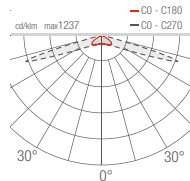

WR0315 - 145°x115°