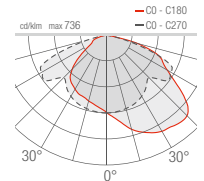

WR0317 - 145°x120°