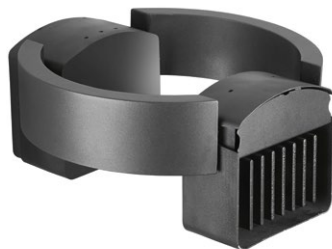

ROTAZIONE DELLA TESTA DI 336°
HEAD ROTATION THROUGH 336°