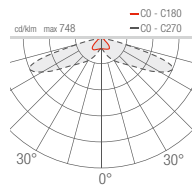

WR0311 - 149°x106°