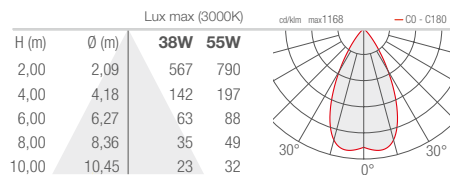

WR0304 - 54°