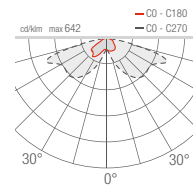

WR0313 - 162°x116°