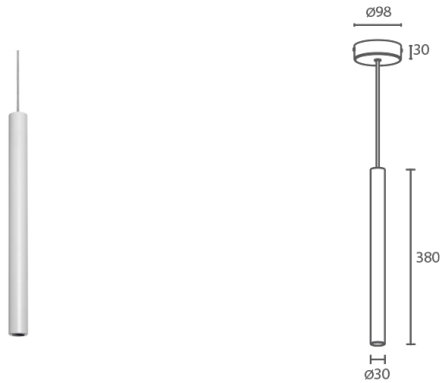

Made in Italy

 **Kora 1.0, Artikelnummer: KR1010105MB**
Hängeleuchten für den Innenbereich

BESCHREIBUNG

Hängeleuchte für den Innenbereich; an Oberfläche (Decke) mit Deckenbaldachin; Leistungsaufnahme: 3,5W; Stromversorgung: 230Vac; Lichtstrom Lichtquelle: 184 lm (3000K); Leuchtenlichtstrom: 120 lm (3000K, 35°); 1 Power-LED, 1/4 ANSI BIN, 50000h L90 B10 (Ta 25°C); LED-Farbe: 3000K; Optiken: 35°; CRI Farbwiedergabeindex: 80; Material Leuchtenkörper: Körper aus Anticorodal-Aluminium, Deckenbaldachin aus Edelstahl; Oberflächenausführungen: weiß (RAL 9003); Auf Wunsch RAL-Finish; Integriertes Netzteil; 2,50 m PVC-Kabel FROR 2x0,75 Ø5,4 mm, inbegriffen; Schutzart: IP40; Ausführung mit Casambi-Lichtsteuerung (über Casambi-App steuerbar) auf Wunsch erhältlich; Design by: Cibicworkshop; Betriebstemperatur: 0°C — +45°C; Photobiologische Sicherheit: photobiologische Sicherheit: Risikogruppe 1 gemäß EN 62471:2006; Isolationsklasse: Schutzklasse II; Gewicht: 680 g; Abmessungen: Ø30x380 mm; Energieeffizienzklasse: F (Lichtquelle) gemäß EU 2019/2015; nach Funktionsprüfung und Kontrolle der elektrischen Kennwerte zur Leistungsaufnahme durch End-of-Line (EOL)-Tests überprüft und freigegeben

Status: Verfügbar

ELEKTROTECHNISCHE EIGENSCHAFTEN

Leistungsaufnahme	3,5W
Stromversorgung	230Vac
Netzteil	Integriertes Netzteil

LICHTTECHNISCHE EIGENSCHAFTEN

LED-Anzahl und Art	1 Power-LED
Durchschnittliche LED-Dauer	50000h L90 B10 (Ta 25°C)
LED-Farbe	3000K
CRI Farbwiedergabeindex	80
Binning	1/4 ANSI BIN
Optiken	35°
Lichtstrom Lichtquelle	184 lm (3000K)
Leuchtenlichtstrom	120 lm (3000K, 35°)

MECHANISCHE EIGENSCHAFTEN

Abmessungen	Ø30x380 mm
Gewicht	680 g
Oberflächenausführungen	weiß RAL 9003
Befestigung	mit Deckenbaldachin
Material Leuchtenkörper	Körper aus Anticorodal-Aluminium, Deckenbaldachin aus Edelstahl