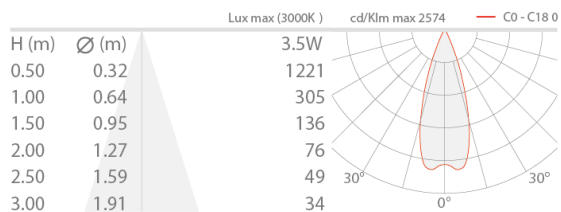

PHOTOMETRISCHE DATEN

M - 35°

Die in diesem Dokument enthaltenen Informationen können jederzeit und ohne Vorankündigung geändert werden und stellen keinesfalls, nicht einmal implizit, die Übernahme einer Verpflichtung seitens L&L Luce&Light srl dar.