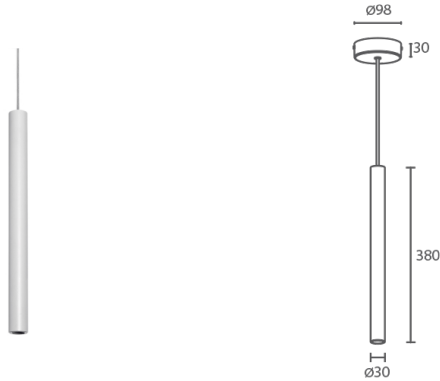

Made in Italy

 Kora 1.0, Artikelnummer: KR1010105M2  
Hängeleuchten für den Innenbereich

## BESCHREIBUNG

Hängeleuchte für den Innenbereich; an Oberfläche (Decke) mit Deckenbaldachin; Leistungsaufnahme: 3,5W; Stromversorgung: 230Vac; Lichtstrom Lichtquelle: 184 lm (3000K); Leuchtenlichtstrom: 120 lm (3000K, 35°); 1 Power-LED, 1/4 ANSI BIN, 50000h L90 B10 (Ta 25°C); LED-Farbe: 3000K; Optiken: 35°; CRI Farbwiedergabeindex: 80; Material Leuchtenkörper: Körper aus Anticorodal-Aluminium, Deckenbaldachin aus Edelstahl; Oberflächenausführungen: resedagrün (RAL 6011); Auf Wunsch RAL-Finish; Integriertes Netzteil; 2,50 m PVC-Kabel FROR 2x0,75 Ø5,4 mm, inbegriffen; Schutzart: IP40; Ausführung mit Casambi-Lichtsteuerung (über Casambi-App steuerbar) auf Wunsch erhältlich; Design by: Cibicworkshop; Betriebstemperatur: 0°C — +45°C; Photobiologische Sicherheit: photobiologische Sicherheit: Risikogruppe 1 gemäß EN 62471:2006; Isolationsklasse: Schutzklasse II; Gewicht: 680 g; Abmessungen: Ø30x380 mm; Energieeffizienzklasse: F (Lichtquelle) gemäß EU 2019/2015; nach Funktionsprüfung und Kontrolle der elektrischen Kennwerte zur Leistungsaufnahme durch End-of-Line (EOL)-Tests überprüft und freigegeben

### MECHANISCHE EIGENSCHAFTEN

Abmessungen	Ø30x380 mm
Gewicht	680 g
Oberflächenausführungen	resedagrün RAL 6011
Befestigung	mit Deckenbaldachin
Material Leuchtenkörper	Körper aus Anticorodal-Aluminium, Deckenbaldachin aus Edelstahl