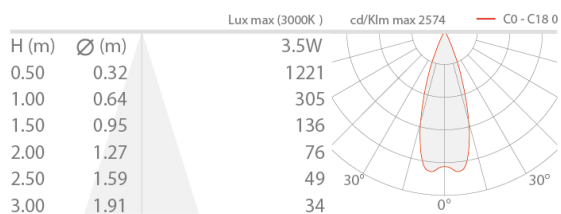

## BESCHREIBUNG

Hängeleuchte für den Innenbereich; an Oberfläche (Decke) mit Deckenbaldachin; Leistungsaufnahme: 3,5W; Stromversorgung: 230Vac; Lichtstrom Lichtquelle: 184 lm (3000K); Leuchtenlichtstrom: 120 lm (3000K, 35°); 1 Power-LED, 1/4 ANSI BIN, 50000h L90 B10 (Ta 25°C); LED-Farbe: 3000K; Optiken: 35°; CRI Farbwiedergabeindex: 80; Material Leuchtenkörper: Körper aus Anticorodal-Aluminium, Deckenbaldachin aus Edelstahl; Oberflächenausführungen: resedagrün (RAL 6011); Auf Wunsch RAL-Finish; Integriertes Netzteil; 2,50 m PVC-Kabel FROR 2x0,75 Ø5,4 mm, inbegriffen; Schutzart: IP40; Ausführung mit Casambi-Lichtsteuerung (über Casambi-App steuerbar) auf Wunsch erhältlich; Design by: Cibicworkshop; Betriebstemperatur: 0°C — +45°C; Photobiologische Sicherheit: photobiologische Sicherheit: Risikogruppe 1 gemäß EN 62471:2006; Isolationsklasse: Schutzklasse II; Gewicht: 680 g; Abmessungen: Ø30x380 mm; Energieeffizienzklasse: F (Lichtquelle) gemäß EU 2019/2015; nach Funktionsprüfung und Kontrolle der elektrischen Kennwerte zur Leistungsaufnahme durch End-of-Line (EOL)-Tests überprüft und freigegeben

### LICHTTECHNISCHE EIGENSCHAFTEN

LED-Anzahl und Art	1 Power-LED
Durchschnittliche LED-Dauer	50000h L90 B10 (Ta 25°C)
LED-Farbe	3000K
CRI Farbwiedergabeindex	80
Binning	1/4 ANSI BIN
Optiken	35°
Lichtstrom Lichtquelle	184 lm (3000K)
Leuchtenlichtstrom	120 lm (3000K, 35°)

### MECHANISCHE EIGENSCHAFTEN

Abmessungen	Ø30x380 mm
Gewicht	680 g
Oberflächenausführungen	resedagrün RAL 6011
Befestigung	mit Deckenbaldachin
Material Leuchtenkörper	Körper aus Anticorodal-Aluminium, Deckenbaldachin aus Edelstahl