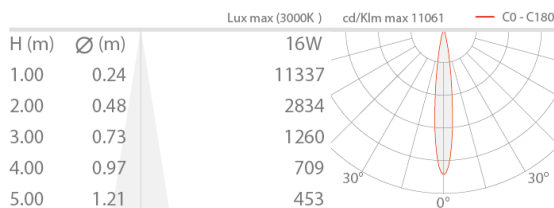

Status: Auslaufartikel

ELEKTROTECHNISCHE EIGENSCHAFTEN

Leistungsaufnahme	16W
Stromversorgung	230Vac
Netzteil	Integriertes Netzteil

LICHTTECHNISCHE EIGENSCHAFTEN

LED-Anzahl und Art	4 Power-LEDs
Durchschnittliche LED-Dauer	50000h L95 B10 (Ta 25°C)
LED-Farbe	3000K
CRI Farbwiedergabeindex	>90
Binning	1/4 ANSI BIN
Optik	Set Optische Filter (mitgeliefert): 11°, 18°, 29°, 55°, 24°x55°
Lichtstrom Lichtquelle	1324 lm (3000K, CRI >90)
Leuchtenlichtstrom	960 lm (3000K, 29°, CRI >90)

MECHANISCHE EIGENSCHAFTEN

Abmessungen	254x123x58 mm
Gewicht	1600 g
Oberflächenausführungen	weiß RAL 9003
Befestigung	mit Adapter an Stromschiene
Material Leuchtenkörper	Körper aus Aluminium-Druckguss
Material Leuchtschirm	Plexiglas mit Siebdruck

PHOTOMETRISCHE DATEN

V - 11° CRI 80

S - 18° CRI 80

M - 29° CRI 80

L - 55° CRI 80

24°x55° CRI 80

55°x24° CRI 80

ZUBEHÖR