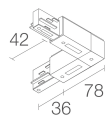

BE0026101
Dreiphasen-Einbau-Monopoint - weiß

BE0026111
Dreiphasen-Monopoint Decke - weiß

BE0030011
Dreiphasen-Stromschiene aus Aluminium - Länge 1000 mm - schwarz

BE0030021
Dreiphasen-Stromschiene aus Aluminium - Länge 2000 mm - schwarz

BE0030031
Dreiphasen-Stromschiene aus Aluminium - Länge 3000 mm - schwarz

BE0031001
Dreiphasen-Anfangseinspeisung links - schwarz

BE0031011
Dreiphasen-Anfangseinspeisung rechts - schwarz

BE0031101
Verbinder Dreiphasenleitung - schwarz

BE0031201
Dreiphasen-Endstück - schwarz

BE0031301
Winkelverbinder Schutzleiter außen - schwarz

BE0031311
Winkelverbinder Schutzleiter innen - schwarz

BE0031401
Flexibles Gelenk - schwarz

BE0032001

Abdeckung - Länge 1000 mm - schwarz