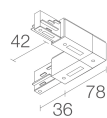

### MECHANISCHE EIGENSCHAFTEN

Abmessungen	254x123x58 mm
Gewicht	1600 g
Oberflächenausführungen	weiß RAL 9003
Befestigung	mit Adapter an Stromschiene
Material Leuchtenkörper	Körper aus Aluminium-Druckguss
Material Leuchtschirm	Plexiglas mit Siebdruck

Sonstiges

BE0010011

Dreiphasen-Stromschiene aus Aluminium - Länge 1000 mm - grau

BE0010021

Dreiphasen-Stromschiene aus Aluminium - Länge 2000 mm - grau

**BE0010031**

Dreiphasen-Stromschiene aus Aluminium - Länge 3000 mm - grau

**BE0011001**

Dreiphasen-Anfangseinspeisung links - grau

**BE0011011**

Dreiphasen-Anfangseinspeisung rechts - grau

**BE0011101**

Verbinder Dreiphasenleitung - grau

**BE0011201**

Dreiphasen-Endstück - grau