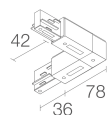

BE0031301

Winkerverbinder Schutzleiter außen - schwarz