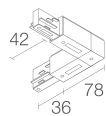

BE0021301
Winkelverbinder Schutzleiter außen - weiß