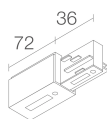

### MECHANISCHE EIGENSCHAFTEN

Abmessungen	254x123x58 mm
Gewicht	1600 g
Oberflächenausführungen	weiß RAL 9003
Befestigung	mit Adapter an Stromschiene
Material Leuchtenkörper	Körper aus Aluminium-Druckguss
Material Leuchtschirm	Plexiglas mit Siebdruck

PHOTOMETRISCHE DATEN

V - 11° CRI 80

S - 18° CRI 80

M - 29° CRI 80

L - 55° CRI 80

24°x55° CRI 80

55°x24° CRI 80

ZUBEHÖR

Sonstiges

BE0010011

Dreiphasen-Stromschiene aus Aluminium - Länge 1000 mm - grau

BE0010021

Dreiphasen-Stromschiene aus Aluminium - Länge 2000 mm - grau

**BE0010031**

Dreiphasen-Stromschiene aus Aluminium - Länge 3000 mm - grau