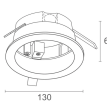

MECHANISCHE EIGENSCHAFTEN

Abmessungen	254x123x58 mm
Gewicht	1600 g
Oberflächenausführungen	weiß RAL 9003
Befestigung	mit Adapter an Stromschiene
Material Leuchtenkörper	Körper aus Aluminium-Druckguss
Material Leuchtschirm	Plexiglas mit Siebdruck

BE0020031
Dreiphasen-Stromschiene aus Aluminium - Länge 3000 mm - weiß

BE0021001
Dreiphasen-Anfangseinspeisung links - weiß

BE0021011
Dreiphasen-Anfangseinspeisung rechts - weiß

BE0021101
Verbinder Dreiphasenleitung - weiß

BE0021201
Dreiphasen-Endstück - weiß

BE0021301
Winkelverbinder Schutzleiter außen - weiß

BE0021311
Winkelverbinder Schutzleiter innen - weiß

BE0021401
Flexibles Gelenk - weiß

BE0022001
Abdeckung - Länge 1000 mm - weiß

BE0026101
Dreiphasen-Einbau-Monopoint - weiß

BE0026111
Dreiphasen-Monopoint Decke - weiß

BE0030011
Dreiphasen-Stromschiene aus Aluminium - Länge 1000 mm - schwarz

BE0030021
Dreiphasen-Stromschiene aus Aluminium - Länge 2000 mm - schwarz