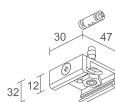

### MECHANISCHE EIGENSCHAFTEN

Abmessungen	254x123x58 mm
Gewicht	1600 g
Oberflächenausführungen	weiß RAL 9003
Befestigung	mit Adapter an Stromschiene
Material Leuchtenkörper	Körper aus Aluminium-Druckguss
Material Leuchtschirm	Plexiglas mit Siebdruck

**BE0011301**

Winkelverbinder Schutzleiter außen - grau

**BE0011311**

Winkelverbinder Schutzleiter innen - grau

**BE0011401**

Flexibles Gelenk - grau

**BE0016101**

Dreiphasen-Einbau-Monopoint - grau

**BE0016111**

Dreiphasen-Monopoint Decke - grau

**BE0017001**

Hängebefestigungssatz mit Kabelkupplung 2 m

**BE0020011**

Dreiphasen-Stromschiene aus Aluminium - Länge 1000 mm - weiß

**BE0020021**  
Dreiphasen-Stromschiene aus Aluminium - Länge 2000 mm - weiß