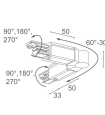

MECHANISCHE EIGENSCHAFTEN

Abmessungen	254x123x58 mm
Gewicht	1600 g
Oberflächenausführungen	weiß RAL 9003
Befestigung	mit Adapter an Stromschiene
Material Leuchtenkörper	Körper aus Aluminium-Druckguss
Material Leuchtschirm	Plexiglas mit Siebdruck

BE0026101
Dreiphasen-Einbau-Monopoint - weiß

BE0026111
Dreiphasen-Monopoint Decke - weiß

BE0030011
Dreiphasen-Stromschiene aus Aluminium - Länge 1000 mm - schwarz

BE0030021
Dreiphasen-Stromschiene aus Aluminium - Länge 2000 mm - schwarz

BE0030031
Dreiphasen-Stromschiene aus Aluminium - Länge 3000 mm - schwarz

BE0031001
Dreiphasen-Anfangseinspeisung links - schwarz

BE0031011
Dreiphasen-Anfangseinspeisung rechts - schwarz

BE0031101
Verbinder Dreiphasenleitung - schwarz

BE0031201
Dreiphasen-Endstück - schwarz

BE0031301
Winkelverbinder Schutzleiter außen - schwarz

BE0031311
Winkelverbinder Schutzleiter innen - schwarz

BE0031401
Flexibles Gelenk - schwarz

BE0032001

Abdeckung - Länge 1000 mm - schwarz