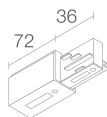

BE0026101
Dreiphasen-Einbau-Monopoint - weiß

BE0026111
Dreiphasen-Monopoint Decke - weiß

BE0030011
Dreiphasen-Stromschiene aus Aluminium - Länge 1000 mm - schwarz

BE0030021
Dreiphasen-Stromschiene aus Aluminium - Länge 2000 mm - schwarz

BE0030031
Dreiphasen-Stromschiene aus Aluminium - Länge 3000 mm - schwarz

BE0031001
Dreiphasen-Anfangseinspeisung links - schwarz

BE0031011
Dreiphasen-Anfangseinspeisung rechts - schwarz

BE0031101
Verbinder Dreiphasenleitung - schwarz