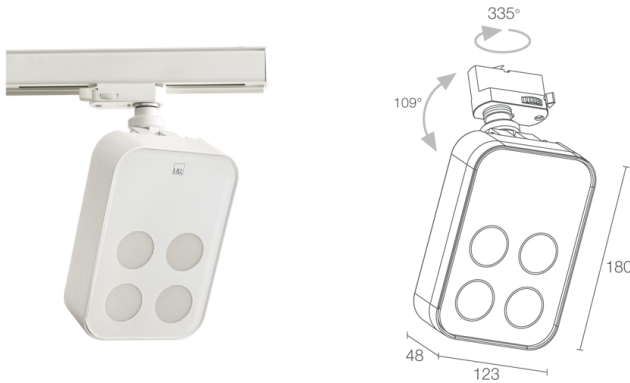

Made in Italy

**Siri Track 2.0, Artikelnummer: SB2010151B**  
 Strahler für den Innenbereich

**BESCHREIBUNG**

Strahler für den Innenbereich; auf horizontaler Stromschiene; Leistungsaufnahme: 16W; Stromversorgung: 230Vac; Lichtstrom Lichtquelle: 1324 lm (3000K, CRI >90); Leuchtenlichtstrom: 960 lm (3000K, 29°, CRI >90); 4 Power-LEDs, 1/4 ANSI BIN, 50000h L95 B10 (Ta 25°C); LED-Farbe: 3000K; Optik: Set Optische Filter (mitgeliefert): 11°, 18°, 29°, 55°, 24°x55°; CRI Farbwiedergabeindex: >90; Material Leuchtenkörper: Körper aus Aluminium-Druckguss; Oberflächenausführungen: weiß (RAL 9003); Auf Wunsch RAL-Finish; Material Leuchtschirm: Plexiglas mit Siebdruck; Integriertes Netzteil; Schutzart: IP40; Stoßfestigkeitsgrad: IK06; Ausführung mit Casambi-Lichtsteuerung (über Casambi-App steuerbar) auf Wunsch erhältlich; Stromschienenadapter inbegriffen; Betriebstemperatur: 0°C — +45°C; Glow Wire Test: 960°; Photobiologische Sicherheit: photobiologische Sicherheit: Risikogruppe 1 gemäß EN 62471:2006; Isolationsklasse: Schutzklasse I; Gewicht: 1600 g; Abmessungen: 254x123x58 mm; Energieeffizienzklasse: F (Lichtquelle) gemäß EU 2019/2015; Zubehör: BE0010011 Dreiphasen-Stromschiene aus Aluminium - Länge 1000 mm - grau, BE0010021 Dreiphasen-Stromschiene aus Aluminium - Länge 2000 mm - grau, BE0010031 Dreiphasen-Stromschiene aus Aluminium - Länge 3000 mm - grau, BE0011001 Dreiphasen-Anfangseinspeisung links - grau, BE0011011 Dreiphasen-Anfangseinspeisung rechts - grau, BE0011101 Verbinder Dreiphasenleitung - grau, BE0011201 Dreiphasen-Endstück - grau, BE0011301 Winkelverbinder Schutzleiter außen - grau, BE0011311 Winkelverbinder Schutzleiter innen - grau, BE0011401 Flexibles Gelenk - grau, BE0016101 Dreiphasen-Einbau-Monopoint - grau, BE0016111 Dreiphasen-Monopoint Decke - grau, BE0017001 Hängebefestigungssatz mit Kabelkupplung 2 m, BE0020011 Dreiphasen-Stromschiene aus Aluminium - Länge 1000 mm - weiß, BE0020021 Dreiphasen-Stromschiene aus Aluminium - Länge 2000 mm - weiß, BE0020031 Dreiphasen-Stromschiene aus Aluminium - Länge 3000 mm - weiß, BE0021001 Dreiphasen-Anfangseinspeisung links - weiß, BE0021011 Dreiphasen-Anfangseinspeisung rechts - weiß, BE0021101 Verbinder Dreiphasenleitung - weiß, BE0021201 Dreiphasen-Endstück - weiß, BE0021301 Winkelverbinder Schutzleiter außen - weiß, BE0021311 Winkelverbinder Schutzleiter innen - weiß, BE0021401 Flexibles Gelenk - weiß, BE0022001 Abdeckung - Länge 1000 mm - weiß, BE0026101 Dreiphasen-Einbau-Monopoint - weiß, BE0026111 Dreiphasen-Monopoint Decke - weiß, BE0030011 Dreiphasen-Stromschiene aus Aluminium - Länge 1000 mm - schwarz, BE0030021 Dreiphasen-Stromschiene aus Aluminium - Länge 2000 mm - schwarz, BE0030031 Dreiphasen-Stromschiene aus Aluminium - Länge 3000 mm - schwarz, BE0031001 Dreiphasen-Anfangseinspeisung links - schwarz, BE0031011 Dreiphasen-Anfangseinspeisung rechts - schwarz, BE0031101 Verbinder Dreiphasenleitung - schwarz, BE0031201 Dreiphasen-Endstück - schwarz, BE0031301 Winkelverbinder Schutzleiter außen - schwarz, BE0031311 Winkelverbinder Schutzleiter innen - schwarz, BE0031401 Flexibles Gelenk - schwarz, BE0032001 Abdeckung - Länge 1000 mm - schwarz, BE0036101 Dreiphasen-Einbau-Monopoint - schwarz, BE0036111 Dreiphasen-Monopoint Decke - schwarz, WL0100 Saugnapf, WR0300 Set Optische Filter; nach Funktionsprüfung und Kontrolle der elektrischen Kennwerte zur Leistungsaufnahme durch End-of-Line (EOL)-Tests überprüft und freigegeben