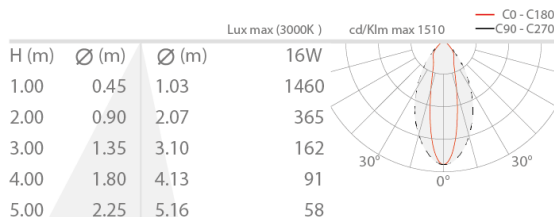

Status: Auslaufartikel

ELEKTROTECHNISCHE EIGENSCHAFTEN

Leistungsaufnahme	16W
Stromversorgung	230Vac
Netzteil	Integriertes Netzteil

LICHTTECHNISCHE EIGENSCHAFTEN

LED-Anzahl und Art	4 Power-LEDs
Durchschnittliche LED-Dauer	50000h L95 B10 (Ta 25°C)
LED-Farbe	3000K
CRI Farbwiedergabeindex	>90
Binning	1/4 ANSI BIN
Optik	Set Optische Filter (mitgeliefert): 11°, 18°, 29°, 55°, 24°x55°
Lichtstrom Lichtquelle	1324 lm (3000K, CRI >90)
Leuchtenlichtstrom	960 lm (3000K, 29°, CRI >90)

MECHANISCHE EIGENSCHAFTEN

Abmessungen	254x123x58 mm
Gewicht	1600 g
Oberflächenausführungen	weiß RAL 9003
Befestigung	mit Adapter an Stromschiene
Material Leuchtenkörper	Körper aus Aluminium-Druckguss
Material Leuchtschirm	Plexiglas mit Siebdruck

PHOTOMETRISCHE DATEN

V - 11° CRI 80

S - 18° CRI 80

M - 29° CRI 80

L - 55° CRI 80

24°x55° CRI 80

55°x24° CRI 80

ZUBEHÖR