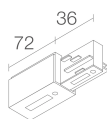

MECHANISCHE EIGENSCHAFTEN

Abmessungen	254x123x58 mm
Gewicht	1600 g
Oberflächenausführungen	weiß RAL 9003
Befestigung	mit Adapter an Stromschiene
Material Leuchtenkörper	Körper aus Aluminium-Druckguss
Material Leuchtschirm	Plexiglas mit Siebdruck

PHOTOMETRISCHE DATEN

V - 11° CRI 80

S - 18° CRI 80

M - 29° CRI 80

L - 55° CRI 80

24°x55° CRI 80

55°x24° CRI 80

ZUBEHÖR

Sonstiges

BE0010011

Dreiphasen-Stromschiene aus Aluminium - Länge 1000 mm - grau

BE0010021

Dreiphasen-Stromschiene aus Aluminium - Länge 2000 mm - grau

BE0010031

Dreiphasen-Stromschiene aus Aluminium - Länge 3000 mm - grau