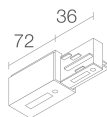

**BE0026101**  
Dreiphasen-Einbau-Monopoint - weiß

**BE0026111**  
Dreiphasen-Monopoint Decke - weiß

**BE0030011**

Dreiphasen-Stromschiene aus Aluminium - Länge 1000 mm - schwarz

**BE0030021**

Dreiphasen-Stromschiene aus Aluminium - Länge 2000 mm - schwarz

**BE0030031**

Dreiphasen-Stromschiene aus Aluminium - Länge 3000 mm - schwarz

**BE0031001**

Dreiphasen-Anfangseinspeisung links - schwarz

**BE0031011**

Dreiphasen-Anfangseinspeisung rechts - schwarz

**BE0031101**