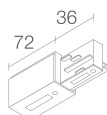

MECHANISCHE EIGENSCHAFTEN

Abmessungen	254x123x58 mm
Gewicht	1600 g
Oberflächenausführungen	weiß RAL 9003
Befestigung	mit Adapter an Stromschiene
Material Leuchtenkörper	Körper aus Aluminium-Druckguss
Material Leuchtschirm	Plexiglas mit Siebdruck

BE0016111

Dreiphasen-Monopoint Decke - grau

BE0017001

Hängebefestigungssatz mit Kabelkupplung 2 m

BE0020011

Dreiphasen-Stromschiene aus Aluminium - Länge 1000 mm - weiß

BE0020021
Dreiphasen-Stromschiene aus Aluminium - Länge 2000 mm - weiß

BE0020031
Dreiphasen-Stromschiene aus Aluminium - Länge 3000 mm - weiß

BE0021001
Dreiphasen-Anfangseinspeisung links - weiß

BE0021011
Dreiphasen-Anfangseinspeisung rechts - weiß

BE0021101
Verbinder Dreiphasenleitung - weiß