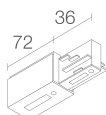

### MECHANISCHE EIGENSCHAFTEN

Abmessungen	254x123x58 mm
Gewicht	1600 g
Oberflächenausführungen	weiß RAL 9003
Befestigung	mit Adapter an Stromschiene
Material Leuchtenkörper	Körper aus Aluminium-Druckguss
Material Leuchtschirm	Plexiglas mit Siebdruck

**BE0016111**

Dreiphasen-Monopoint Decke - grau

**BE0017001**

Hängebefestigungssatz mit Kabelkupplung 2 m

**BE0020011**

Dreiphasen-Stromschiene aus Aluminium - Länge 1000 mm - weiß

**BE0020021**  
Dreiphasen-Stromschiene aus Aluminium - Länge 2000 mm - weiß

**BE0020031**  
Dreiphasen-Stromschiene aus Aluminium - Länge 3000 mm - weiß

**BE0021001**  
Dreiphasen-Anfangseinspeisung links - weiß

**BE0021011**  
Dreiphasen-Anfangseinspeisung rechts - weiß

**BE0021101**  
Verbinder Dreiphasenleitung - weiß