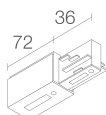

MECHANISCHE EIGENSCHAFTEN

Abmessungen	254x123x58 mm
Gewicht	1600 g
Oberflächenausführungen	weiß RAL 9003
Befestigung	mit Adapter an Stromschiene
Material Leuchtenkörper	Körper aus Aluminium-Druckguss
Material Leuchtschirm	Plexiglas mit Siebdruck

BE0016111

Dreiphasen-Monopoint Decke - grau

BE0017001

Hängebefestigungssatz mit Kabelkupplung 2 m

BE0020011

Dreiphasen-Stromschiene aus Aluminium - Länge 1000 mm - weiß

BE0020021
Dreiphasen-Stromschiene aus Aluminium - Länge 2000 mm - weiß

BE0020031
Dreiphasen-Stromschiene aus Aluminium - Länge 3000 mm - weiß

BE0021001
Dreiphasen-Anfangseinspeisung links - weiß

BE0021011
Dreiphasen-Anfangseinspeisung rechts - weiß

BE0021101
Verbinder Dreiphasenleitung - weiß