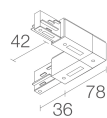

MECHANISCHE EIGENSCHAFTEN

Abmessungen	254x123x58 mm
Gewicht	1600 g
Oberflächenausführungen	weiß RAL 9003
Befestigung	mit Adapter an Stromschiene
Material Leuchtenkörper	Körper aus Aluminium-Druckguss
Material Leuchtschirm	Plexiglas mit Siebdruck

Sonstiges

BE0010011

Dreiphasen-Stromschiene aus Aluminium - Länge 1000 mm - grau

BE0010021

Dreiphasen-Stromschiene aus Aluminium - Länge 2000 mm - grau

BE0010031

Dreiphasen-Stromschiene aus Aluminium - Länge 3000 mm - grau

BE0011001

Dreiphasen-Anfangseinspeisung links - grau

BE0011011

Dreiphasen-Anfangseinspeisung rechts - grau

BE0011101

Verbinder Dreiphasenleitung - grau

BE0011201

Dreiphasen-Endstück - grau