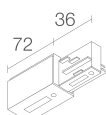

**BE0026101**  
Dreiphasen-Einbau-Monopoint - weiß

**BE0026111**  
Dreiphasen-Monopoint Decke - weiß

**BE0030011**

Dreiphasen-Stromschiene aus Aluminium - Länge 1000 mm - schwarz

**BE0030021**

Dreiphasen-Stromschiene aus Aluminium - Länge 2000 mm - schwarz

**BE0030031**

Dreiphasen-Stromschiene aus Aluminium - Länge 3000 mm - schwarz

**BE0031001**

Dreiphasen-Anfangseinspeisung links - schwarz

**BE0031011**

Dreiphasen-Anfangseinspeisung rechts - schwarz

**BE0031101**