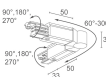

BE0021401
Flexibles Gelenk - weiß