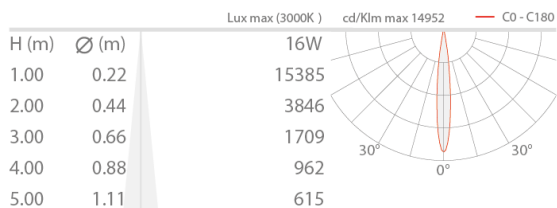

Status: Auslaufartikel

ELEKTROTECHNISCHE EIGENSCHAFTEN

Leistungsaufnahme	16W
Stromversorgung	230Vac
Netzteil	Integriertes Netzteil

LICHTTECHNISCHE EIGENSCHAFTEN

LED-Anzahl und Art	4 Power-LEDs
Durchschnittliche LED-Dauer	50000h L95 B10 (Ta 25°C)
LED-Farbe	3000K
CRI Farbwiedergabeindex	>90
Binning	1/4 ANSI BIN
Optik	Set Optische Filter (mitgeliefert): 11°, 18°, 29°, 55°, 24°x55°
Lichtstrom Lichtquelle	1324 lm (3000K, CRI >90)
Leuchtenlichtstrom	960 lm (3000K, 29°, CRI >90)

MECHANISCHE EIGENSCHAFTEN

Abmessungen	254x123x58 mm
Gewicht	1600 g
Oberflächenausführungen	weiß RAL 9003
Befestigung	mit Adapter an Stromschiene
Material Leuchtenkörper	Körper aus Aluminium-Druckguss
Material Leuchtschirm	Plexiglas mit Siebdruck

PHOTOMETRISCHE DATEN

V - 11° CRI 80

S - 18° CRI 80

M - 29° CRI 80

L - 55° CRI 80

24°x55° CRI 80

55°x24° CRI 80

ZUBEHÖR