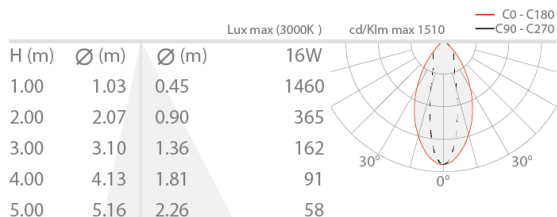

Status: Auslaufartikel

ELEKTROTECHNISCHE EIGENSCHAFTEN

Leistungsaufnahme	16W
Stromversorgung	230Vac
Netzteil	Integriertes Netzteil

LICHTTECHNISCHE EIGENSCHAFTEN

LED-Anzahl und Art	4 Power-LEDs
Durchschnittliche LED-Dauer	50000h L95 B10 (Ta 25°C)
LED-Farbe	3000K
CRI Farbwiedergabeindex	>90
Binning	1/4 ANSI BIN
Optik	Set Optische Filter (mitgeliefert): 11°, 18°, 29°, 55°, 24°x55°
Lichtstrom Lichtquelle	1324 lm (3000K, CRI >90)
Leuchtenlichtstrom	960 lm (3000K, 29°, CRI >90)

MECHANISCHE EIGENSCHAFTEN

Abmessungen	254x123x58 mm
Gewicht	1600 g
Oberflächenausführungen	weiß RAL 9003
Befestigung	mit Adapter an Stromschiene
Material Leuchtenkörper	Körper aus Aluminium-Druckguss
Material Leuchtschirm	Plexiglas mit Siebdruck

PHOTOMETRISCHE DATEN

V - 11° CRI 80

S - 18° CRI 80

M - 29° CRI 80

L - 55° CRI 80

24°x55° CRI 80

55°x24° CRI 80

ZUBEHÖR