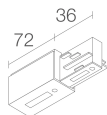

### MECHANISCHE EIGENSCHAFTEN

Abmessungen	254x123x58 mm
Gewicht	1600 g
Oberflächenausführungen	weiß RAL 9003
Befestigung	mit Adapter an Stromschiene
Material Leuchtenkörper	Körper aus Aluminium-Druckguss
Material Leuchtschirm	Plexiglas mit Siebdruck

PHOTOMETRISCHE DATEN

V - 11° CRI 80

S - 18° CRI 80

M - 29° CRI 80

L - 55° CRI 80

24°x55° CRI 80

55°x24° CRI 80

ZUBEHÖR

Sonstiges

BE0010011

Dreiphasen-Stromschiene aus Aluminium - Länge 1000 mm - grau

BE0010021

Dreiphasen-Stromschiene aus Aluminium - Länge 2000 mm - grau

**BE0010031**

Dreiphasen-Stromschiene aus Aluminium - Länge 3000 mm - grau