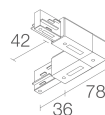

BE0026101
Dreiphasen-Einbau-Monopoint - weiß

BE0026111
Dreiphasen-Monopoint Decke - weiß

BE0030011
Dreiphasen-Stromschiene aus Aluminium - Länge 1000 mm - schwarz

BE0030021
Dreiphasen-Stromschiene aus Aluminium - Länge 2000 mm - schwarz

BE0030031
Dreiphasen-Stromschiene aus Aluminium - Länge 3000 mm - schwarz

BE0031001
Dreiphasen-Anfangseinspeisung links - schwarz

BE0031011
Dreiphasen-Anfangseinspeisung rechts - schwarz

BE0031101
Verbinder Dreiphasenleitung - schwarz

BE0031201
Dreiphasen-Endstück - schwarz

BE0031301
Winkelverbinder Schutzleiter außen - schwarz

BE0031311
Winkelverbinder Schutzleiter innen - schwarz

BE0031401
Flexibles Gelenk - schwarz

BE0032001

Abdeckung - Länge 1000 mm - schwarz