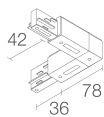

### MECHANISCHE EIGENSCHAFTEN

Abmessungen	254x123x58 mm
Gewicht	1600 g
Oberflächenausführungen	weiß RAL 9003
Befestigung	mit Adapter an Stromschiene
Material Leuchtenkörper	Körper aus Aluminium-Druckguss
Material Leuchtschirm	Plexiglas mit Siebdruck

Sonstiges

BE0010011

Dreiphasen-Stromschiene aus Aluminium - Länge 1000 mm - grau

BE0010021

Dreiphasen-Stromschiene aus Aluminium - Länge 2000 mm - grau

**BE0010031**

Dreiphasen-Stromschiene aus Aluminium - Länge 3000 mm - grau

**BE0011001**

Dreiphasen-Anfangseinspeisung links - grau

**BE0011011**

Dreiphasen-Anfangseinspeisung rechts - grau

**BE0011101**

Verbinder Dreiphasenleitung - grau

**BE0011201**

Dreiphasen-Endstück - grau