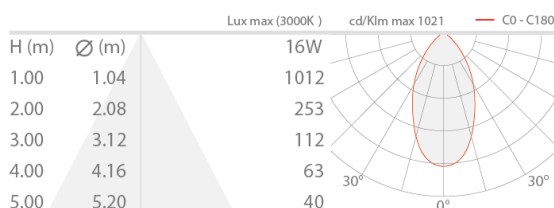

Status: Auslaufartikel

ELEKTROTECHNISCHE EIGENSCHAFTEN

Leistungsaufnahme	16W
Stromversorgung	230Vac
Netzteil	Integriertes Netzteil

LICHTTECHNISCHE EIGENSCHAFTEN

LED-Anzahl und Art	4 Power-LEDs
Durchschnittliche LED-Dauer	50000h L95 B10 (Ta 25°C)
LED-Farbe	3000K
CRI Farbwiedergabeindex	>90
Binning	1/4 ANSI BIN
Optik	Set Optische Filter (mitgeliefert): 11°, 18°, 29°, 55°, 24°x55°
Lichtstrom Lichtquelle	1324 lm (3000K, CRI >90)
Leuchtenlichtstrom	960 lm (3000K, 29°, CRI >90)

MECHANISCHE EIGENSCHAFTEN

Abmessungen	254x123x58 mm
Gewicht	1600 g
Oberflächenausführungen	weiß RAL 9003
Befestigung	mit Adapter an Stromschiene
Material Leuchtenkörper	Körper aus Aluminium-Druckguss
Material Leuchtschirm	Plexiglas mit Siebdruck

PHOTOMETRISCHE DATEN

V - 11° CRI 80

S - 18° CRI 80

M - 29° CRI 80

L - 55° CRI 80

24°x55° CRI 80

55°x24° CRI 80

ZUBEHÖR