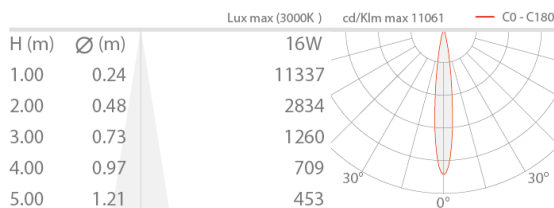

### LICHTTECHNISCHE EIGENSCHAFTEN

LED-Anzahl und Art	4 Power-LEDs
Durchschnittliche LED-Dauer	50000h L95 B10 (Ta 25°C)
LED-Farbe	3000K
CRI Farbwiedergabeindex	>90
Binning	1/4 ANSI BIN
Optik	Set Optische Filter (mitgeliefert): 11°, 18°, 29°, 55°, 24°x55°
Lichtstrom Lichtquelle	1324 lm (3000K, CRI >90)
Leuchtenlichtstrom	960 lm (3000K, 29°, CRI >90)

### MECHANISCHE EIGENSCHAFTEN

Abmessungen	254x123x58 mm
Gewicht	1600 g
Oberflächenausführungen	weiß RAL 9003
Befestigung	mit Adapter an Stromschiene
Material Leuchtenkörper	Körper aus Aluminium-Druckguss
Material Leuchtschirm	Plexiglas mit Siebdruck

### ALLGEMEINE EIGENSCHAFTEN

Schutzart	IP40
Betriebstemperatur	0°C — +45°C
Stoßfestigkeitsgrad	IK06
Energieeffizienzklasse	F (Lichtquelle) gemäß EU 2019/2015
Glow Wire Test	960°
Isolationsklasse	Schutzklasse I
Begehbar	nein
Befahrbar	nein
Photobiologische Sicherheit	photobiologische Sicherheit: Risikogruppe 1 gemäß EN 62471:2006
Bemerkungen	Ausführung mit Casambi-Lichtsteuerung (über Casambi-App steuerbar) auf Wunsch erhältlich; Stromschienenadapter inbegriffen

PHOTOMETRISCHE DATEN

V - 11° CRI 80

S - 18° CRI 80

M - 29° CRI 80

L - 55° CRI 80

24°x55° CRI 80

55°x24° CRI 80

ZUBEHÖR