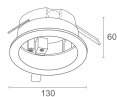

MECHANISCHE EIGENSCHAFTEN

Abmessungen	254x123x58 mm
Gewicht	1600 g
Oberflächenausführungen	weiß RAL 9003
Befestigung	mit Adapter an Stromschiene
Material Leuchtenkörper	Körper aus Aluminium-Druckguss
Material Leuchtschirm	Plexiglas mit Siebdruck

BE0026101
Dreiphasen-Einbau-Monopoint - weiß

BE0026111
Dreiphasen-Monopoint Decke - weiß

BE0030011
Dreiphasen-Stromschiene aus Aluminium - Länge 1000 mm - schwarz

BE0030021
Dreiphasen-Stromschiene aus Aluminium - Länge 2000 mm - schwarz

BE0030031
Dreiphasen-Stromschiene aus Aluminium - Länge 3000 mm - schwarz

BE0031001
Dreiphasen-Anfangseinspeisung links - schwarz

BE0031011
Dreiphasen-Anfangseinspeisung rechts - schwarz

BE0031101
Verbinder Dreiphasenleitung - schwarz

BE0031201
Dreiphasen-Endstück - schwarz

BE0031301
Winkelverbinder Schutzleiter außen - schwarz

BE0031311
Winkelverbinder Schutzleiter innen - schwarz

BE0031401
Flexibles Gelenk - schwarz

BE0032001

Abdeckung - Länge 1000 mm - schwarz