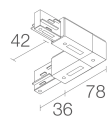

BE0026101
Dreiphasen-Einbau-Monopoint - weiß

BE0026111
Dreiphasen-Monopoint Decke - weiß

BE0030011
Dreiphasen-Stromschiene aus Aluminium - Länge 1000 mm - schwarz

BE0030021
Dreiphasen-Stromschiene aus Aluminium - Länge 2000 mm - schwarz

BE0030031
Dreiphasen-Stromschiene aus Aluminium - Länge 3000 mm - schwarz

BE0031001
Dreiphasen-Anfangseinspeisung links - schwarz

BE0031011
Dreiphasen-Anfangseinspeisung rechts - schwarz

BE0031101
Verbinder Dreiphasenleitung - schwarz

BE0031201
Dreiphasen-Endstück - schwarz

BE0031301
Winkelverbinder Schutzleiter außen - schwarz

BE0031311
Winkelverbinder Schutzleiter innen - schwarz

BE0031401
Flexibles Gelenk - schwarz

BE0032001

Abdeckung - Länge 1000 mm - schwarz