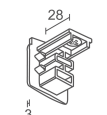

**BE0016111**

Dreiphasen-Monopoint Decke - grau

**BE0017001**

Hängebefestigungssatz mit Kabelkupplung 2 m

**BE0020011**

Dreiphasen-Stromschiene aus Aluminium - Länge 1000 mm - weiß

**BE0020021**  
Dreiphasen-Stromschiene aus Aluminium - Länge 2000 mm - weiß

**BE0020031**  
Dreiphasen-Stromschiene aus Aluminium - Länge 3000 mm - weiß

**BE0021001**  
Dreiphasen-Anfangseinspeisung links - weiß

**BE0021011**  
Dreiphasen-Anfangseinspeisung rechts - weiß

**BE0021101**  
Verbinder Dreiphasenleitung - weiß

**BE0021201**  
Dreiphasen-Endstück - weiß

**BE0021301**  
Winkelverbinder Schutzleiter außen - weiß

**BE0021311**  
Winkelverbinder Schutzleiter innen - weiß

**BE0021401**  
Flexibles Gelenk - weiß

**BE0022001**  
Abdeckung - Länge 1000 mm - weiß