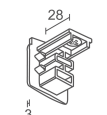

BE0016111

Dreiphasen-Monopoint Decke - grau

BE0017001

Hängebefestigungssatz mit Kabelkupplung 2 m

BE0020011

Dreiphasen-Stromschiene aus Aluminium - Länge 1000 mm - weiß

BE0020021
Dreiphasen-Stromschiene aus Aluminium - Länge 2000 mm - weiß

BE0020031
Dreiphasen-Stromschiene aus Aluminium - Länge 3000 mm - weiß

BE0021001
Dreiphasen-Anfangseinspeisung links - weiß

BE0021011
Dreiphasen-Anfangseinspeisung rechts - weiß

BE0021101
Verbinder Dreiphasenleitung - weiß

BE0021201
Dreiphasen-Endstück - weiß

BE0021301
Winkelverbinder Schutzleiter außen - weiß

BE0021311
Winkelverbinder Schutzleiter innen - weiß

BE0021401
Flexibles Gelenk - weiß

BE0022001
Abdeckung - Länge 1000 mm - weiß