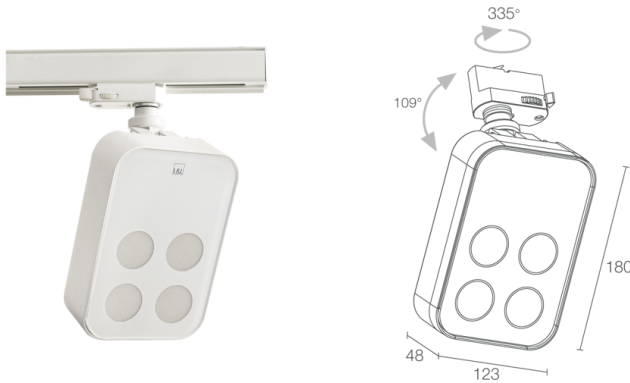

Made in Italy

Siri Track 2.0, Artikelnummer: SB2010151B
 Strahler für den Innenbereich

31/03/2025 Rev. 07/2024

BESCHREIBUNG

Strahler für den Innenbereich; auf horizontaler Stromschiene; Leistungsaufnahme: 16W; Stromversorgung: 230Vac; Lichtstrom Lichtquelle: 1324 lm (3000K, CRI >90); Leuchtenlichtstrom: 960 lm (3000K, 29°, CRI >90); 4 Power-LEDs, 1/4 ANSI BIN, 50000h L95 B10 (Ta 25°C); LED-Farbe: 3000K; Optik: Set Optische Filter (mitgeliefert): 11°, 18°, 29°, 55°, 24°x55°; CRI Farbwiedergabeindex: >90; Material Leuchtenkörper: Körper aus Aluminium-Druckguss; Oberflächenausführungen: weiß (RAL 9003); Auf Wunsch RAL-Finish; Material Leuchtschirm: Plexiglas mit Siebdruck; Integriertes Netzteil; Schutzart: IP40; Stoßfestigkeitsgrad: IK06; Stromschienenadapter inbegriffen; Betriebstemperatur: 0°C — +45°C; Glow Wire Test: 960°C; Photobiologische Sicherheit: photobiologische Sicherheit: Risikogruppe 1 gemäß EN 62471:2006; Isolationsklasse: Schutzklasse I; Gewicht: 1600 g; Abmessungen: 254x123x58 mm; Energieeffizienzklasse: F (Lichtquelle) gemäß EU 2019/2015; Zubehör: BE0010011 Dreiphasen-Stromschiene aus Aluminium - Länge 1000 mm - grau, BE0010021 Dreiphasen-Stromschiene aus Aluminium - Länge 2000 mm - grau, BE0010031 Dreiphasen-Stromschiene aus Aluminium - Länge 3000 mm - grau, BE0011001 Dreiphasen-Anfangseinspeisung links - grau, BE0011011 Dreiphasen-Anfangseinspeisung rechts - grau, BE0011101 Verbinder Dreiphasenleitung - grau, BE0011201 Dreiphasen-Endstück - grau, BE0011301 Winkelverbinder Schutzleiter außen - grau, BE0011311 Winkelverbinder Schutzleiter innen - grau, BE0011401 Flexibles Gelenk - grau, BE0016101 Dreiphasen-Einbau-Monopoint - grau, BE0016111 Dreiphasen-Monopoint Decke - grau, BE0017001 Hängebefestigungssatz mit Kabelkupplung 2 m, BE0020011 Dreiphasen-Stromschiene aus Aluminium - Länge 1000 mm - weiß, BE0020021 Dreiphasen-Stromschiene aus Aluminium - Länge 2000 mm - weiß, BE0020031 Dreiphasen-Stromschiene aus Aluminium - Länge 3000 mm - weiß, BE0021001 Dreiphasen-Anfangseinspeisung links - weiß, BE0021011 Dreiphasen-Anfangseinspeisung rechts - weiß, BE0021101 Verbinder Dreiphasenleitung - weiß, BE0021201 Dreiphasen-Endstück - weiß, BE0021301 Winkelverbinder Schutzleiter außen - weiß, BE0021311 Winkelverbinder Schutzleiter innen - weiß, BE0021401 Flexibles Gelenk - weiß, BE0022001 Abdeckung - Länge 1000 mm - weiß, BE0026101 Dreiphasen-Einbau-Monopoint - weiß, BE0026111 Dreiphasen-Monopoint Decke - weiß, BE0030011 Dreiphasen-Stromschiene aus Aluminium - Länge 1000 mm - schwarz, BE0030021 Dreiphasen-Stromschiene aus Aluminium - Länge 2000 mm - schwarz, BE0030031 Dreiphasen-Stromschiene aus Aluminium - Länge 3000 mm - schwarz, BE0031001 Dreiphasen-Anfangseinspeisung links - schwarz, BE0031011 Dreiphasen-Anfangseinspeisung rechts - schwarz, BE0031101 Verbinder Dreiphasenleitung - schwarz, BE0031201 Dreiphasen-Endstück - schwarz, BE0031301 Winkelverbinder Schutzleiter außen - schwarz, BE0031311 Winkelverbinder Schutzleiter innen - schwarz, BE0031401 Flexibles Gelenk - schwarz, BE0032001 Abdeckung - Länge 1000 mm - schwarz, BE0036101 Dreiphasen-Einbau-Monopoint - schwarz, BE0036111 Dreiphasen-Monopoint Decke - schwarz, WL0100 Saugnapf, WR0300 Set Optische Filter; nach Funktionsprüfung und Kontrolle der elektrischen Kennwerte zur Leistungsaufnahme durch End-of-Line (EOL)-Tests überprüft und freigegeben