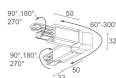

BE0011301

Winkelverbinder Schutzleiter außen - grau