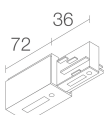

BE0026101
Dreiphasen-Einbau-Monopoint - weiß

BE0026111
Dreiphasen-Monopoint Decke - weiß

BE0030011
Dreiphasen-Stromschiene aus Aluminium - Länge 1000 mm - schwarz

BE0030021
Dreiphasen-Stromschiene aus Aluminium - Länge 2000 mm - schwarz

BE0030031
Dreiphasen-Stromschiene aus Aluminium - Länge 3000 mm - schwarz

BE0031001
Dreiphasen-Anfangseinspeisung links - schwarz

BE0031011
Dreiphasen-Anfangseinspeisung rechts - schwarz

BE0031101
Verbinder Dreiphasenleitung - schwarz