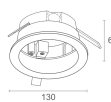

BE0011401

Flexibles Gelenk - grau