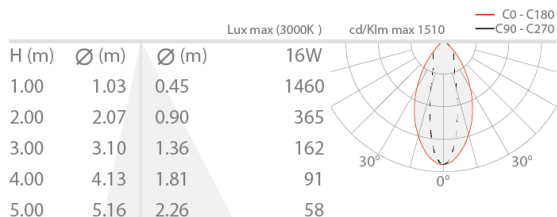

### LICHTTECHNISCHE EIGENSCHAFTEN

LED-Anzahl und Art	4 Power-LEDs
Durchschnittliche LED-Dauer	50000h L95 B10 (Ta 25°C)
LED-Farbe	3000K
CRI Farbwiedergabeindex	>90
Binning	1/4 ANSI BIN
Optik	Set Optische Filter (mitgeliefert): 11°, 18°, 29°, 55°, 24°x55°
Lichtstrom Lichtquelle	1324 lm (3000K, CRI >90)
Leuchtenlichtstrom	960 lm (3000K, 29°, CRI >90)

### MECHANISCHE EIGENSCHAFTEN

Abmessungen	254x123x58 mm
Gewicht	1600 g
Oberflächenausführungen	weiß RAL 9003
Befestigung	mit Adapter an Stromschiene
Material Leuchtenkörper	Körper aus Aluminium-Druckguss
Material Leuchtschirm	Plexiglas mit Siebdruck

PHOTOMETRISCHE DATEN

V - 11° CRI 80

S - 18° CRI 80

M - 29° CRI 80

L - 55° CRI 80

24°x55° CRI 80

55°x24° CRI 80

ZUBEHÖR