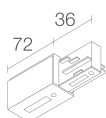

BE0026101
Dreiphasen-Einbau-Monopoint - weiß

BE0026111
Dreiphasen-Monopoint Decke - weiß

BE0030011
Dreiphasen-Stromschiene aus Aluminium - Länge 1000 mm - schwarz

BE0030021
Dreiphasen-Stromschiene aus Aluminium - Länge 2000 mm - schwarz

BE0030031
Dreiphasen-Stromschiene aus Aluminium - Länge 3000 mm - schwarz

BE0031001
Dreiphasen-Anfangseinspeisung links - schwarz

BE0031011
Dreiphasen-Anfangseinspeisung rechts - schwarz

BE0031101
Verbinder Dreiphasenleitung - schwarz