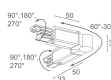

BE0011301

Winkelverbinder Schutzleiter außen - grau