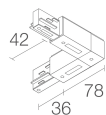

**BE0026101**  
Dreiphasen-Einbau-Monopoint - weiß

**BE0026111**  
Dreiphasen-Monopoint Decke - weiß

**BE0030011**

Dreiphasen-Stromschiene aus Aluminium - Länge 1000 mm - schwarz

**BE0030021**

Dreiphasen-Stromschiene aus Aluminium - Länge 2000 mm - schwarz

**BE0030031**

Dreiphasen-Stromschiene aus Aluminium - Länge 3000 mm - schwarz

**BE0031001**

Dreiphasen-Anfangseinspeisung links - schwarz

**BE0031011**

Dreiphasen-Anfangseinspeisung rechts - schwarz

**BE0031101**

Verbinder Dreiphasenleitung - schwarz

**BE0031201**

Dreiphasen-Endstück - schwarz

**BE0031301**

Winkerverbinder Schutzleiter außen - schwarz

**BE0031311**

Winkerverbinder Schutzleiter innen - schwarz

**BE0031401**