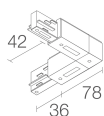

MECHANISCHE EIGENSCHAFTEN

Abmessungen	254x123x58 mm
Gewicht	1600 g
Oberflächenausführungen	weiß RAL 9003
Befestigung	mit Adapter an Stromschiene
Material Leuchtenkörper	Körper aus Aluminium-Druckguss
Material Leuchtschirm	Plexiglas mit Siebdruck

Sonstiges

BE0010011

Dreiphasen-Stromschiene aus Aluminium - Länge 1000 mm - grau

BE0010021

Dreiphasen-Stromschiene aus Aluminium - Länge 2000 mm - grau

BE0010031

Dreiphasen-Stromschiene aus Aluminium - Länge 3000 mm - grau

BE0011001

Dreiphasen-Anfangseinspeisung links - grau

BE0011011

Dreiphasen-Anfangseinspeisung rechts - grau

BE0011101

Verbinder Dreiphasenleitung - grau

BE0011201

Dreiphasen-Endstück - grau