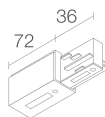

BE0026101
Dreiphasen-Einbau-Monopoint - weiß

BE0026111
Dreiphasen-Monopoint Decke - weiß

BE0030011
Dreiphasen-Stromschiene aus Aluminium - Länge 1000 mm - schwarz

BE0030021
Dreiphasen-Stromschiene aus Aluminium - Länge 2000 mm - schwarz

BE0030031
Dreiphasen-Stromschiene aus Aluminium - Länge 3000 mm - schwarz

BE0031001
Dreiphasen-Anfangseinspeisung links - schwarz

BE0031011
Dreiphasen-Anfangseinspeisung rechts - schwarz

BE0031101
Verbinder Dreiphasenleitung - schwarz