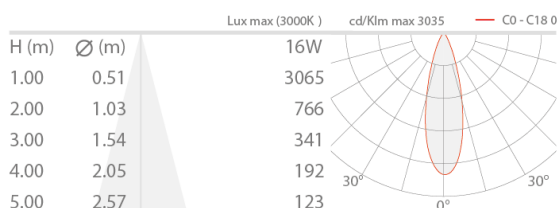

### LICHTTECHNISCHE EIGENSCHAFTEN

LED-Anzahl und Art	4 Power-LEDs
Durchschnittliche LED-Dauer	50000h L95 B10 (Ta 25°C)
LED-Farbe	3000K
CRI Farbwiedergabeindex	>90
Binning	1/4 ANSI BIN
Optik	Set Optische Filter (mitgeliefert): 11°, 18°, 29°, 55°, 24°x55°
Lichtstrom Lichtquelle	1324 lm (3000K, CRI >90)
Leuchtenlichtstrom	960 lm (3000K, 29°, CRI >90)

### MECHANISCHE EIGENSCHAFTEN

Abmessungen	254x123x58 mm
Gewicht	1600 g
Oberflächenausführungen	weiß RAL 9003
Befestigung	mit Adapter an Stromschiene
Material Leuchtenkörper	Körper aus Aluminium-Druckguss
Material Leuchtschirm	Plexiglas mit Siebdruck

PHOTOMETRISCHE DATEN

V - 11° CRI 80

S - 18° CRI 80

M - 29° CRI 80

L - 55° CRI 80

24°x55° CRI 80

55°x24° CRI 80

ZUBEHÖR