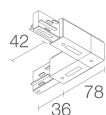

BE0021301
Winkelverbinder Schutzleiter außen - weiß