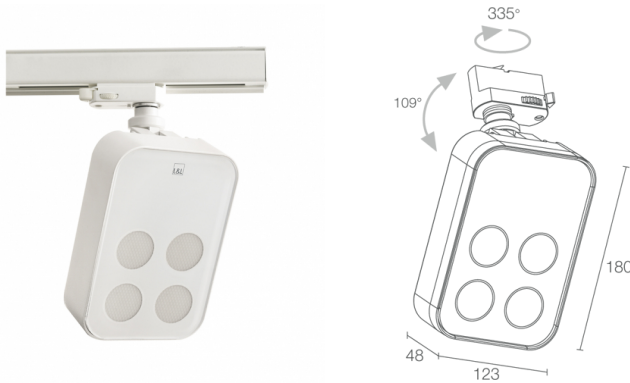

Made in Italy

Siri Track 2.0, Artikelnummer: SB2010151B
 Strahler für den Innenbereich

BESCHREIBUNG

Strahler für den Innenbereich; auf horizontaler Stromschiene; Leistungsaufnahme: 16W; Stromversorgung: 230Vac; Lichtstrom Lichtquelle: 1324 lm (3000K, CRI >90); Leuchtenlichtstrom: 960 lm (3000K, 29°, CRI >90); 4 Power-LEDs, 1/4 ANSI BIN, 50000h L95 B10 (Ta 25°C); LED-Farbe: 3000K; Optik: Set Optische Filter (mitgeliefert): 11°, 18°, 29°, 55°, 24°x55°; CRI Farbwiedergabeindex: >90; Material Leuchtenkörper: Körper aus Aluminium-Druckguss; Oberflächenausführungen: weiß (RAL 9003); Auf Wunsch RAL-Finish; Material Leuchtschirm: Plexiglas mit Siebdruck; Integriertes Netzteil; Schutzart: IP40; Stoßfestigkeitsgrad: IK06; Ausführung mit Casambi-Lichtsteuerung (über Casambi-App steuerbar) auf Wunsch erhältlich; Stromschienenadapter inbegriffen; Betriebstemperatur: 0°C – +45°C; Glow Wire Test: 960°; Photobiologische Sicherheit: photobiologische Sicherheit: Risikogruppe 1 gemäß EN 62471:2006; Isolationsklasse: Schutzklasse I; Gewicht: 1600 g; Abmessungen: 254x123x58 mm; Energieeffizienzklasse: F (Lichtquelle) gemäß EU 2019/2015; Zubehör: BE0010011 Dreiphasen-Stromschiene aus Aluminium - Länge 1000 mm - grau, BE0010021 Dreiphasen-Stromschiene aus Aluminium - Länge 2000 mm - grau, BE0010031 Dreiphasen-Stromschiene aus Aluminium - Länge 3000 mm - grau, BE0011001 Dreiphasen-Anfangseinspeisung links - grau, BE0011011 Dreiphasen-Anfangseinspeisung rechts - grau, BE0011101 Verbinder Dreiphasenleitung - grau, BE0011201 Dreiphasen-Endstück - grau, BE0011301 Winkelverbinder Schutzleiter außen - grau, BE0011311 Winkelverbinder Schutzleiter innen - grau, BE0011401 Flexibles Gelenk - grau, BE0016101 Dreiphasen-Einbau-Monopoint - grau, BE0016111 Dreiphasen-Monopoint Decke - grau, BE0017001 Hängebefestigungssatz mit Kabelkupplung 2 m, BE0020011 Dreiphasen-Stromschiene aus Aluminium - Länge 1000 mm - weiß, BE0020021 Dreiphasen-Stromschiene aus Aluminium - Länge 2000 mm - weiß, BE0020031 Dreiphasen-Stromschiene aus Aluminium - Länge 3000 mm - weiß, BE0021001 Dreiphasen-Anfangseinspeisung links - weiß, BE0021011 Dreiphasen-Anfangseinspeisung rechts - weiß, BE0021101 Verbinder Dreiphasenleitung - weiß, BE0021201 Dreiphasen-Endstück - weiß, BE0021301 Winkelverbinder Schutzleiter außen - weiß, BE0021311 Winkelverbinder Schutzleiter innen - weiß, BE0021401 Flexibles Gelenk - weiß, BE0022001 Abdeckung - Länge 1000 mm - weiß, BE0026101 Dreiphasen-Einbau-Monopoint - weiß, BE0026111 Dreiphasen-Monopoint Decke - weiß, BE0030011 Dreiphasen-Stromschiene aus Aluminium - Länge 1000 mm - schwarz, BE0030021 Dreiphasen-Stromschiene aus Aluminium - Länge 2000 mm - schwarz, BE0030031 Dreiphasen-Stromschiene aus Aluminium - Länge 3000 mm - schwarz, BE0031001 Dreiphasen-Anfangseinspeisung links - schwarz, BE0031011 Dreiphasen-Anfangseinspeisung rechts - schwarz, BE0031101 Verbinder Dreiphasenleitung - schwarz, BE0031201 Dreiphasen-Endstück - schwarz, BE0031301 Winkelverbinder Schutzleiter außen - schwarz, BE0031311 Winkelverbinder Schutzleiter innen - schwarz, BE0031401 Flexibles Gelenk - schwarz, BE0032001 Abdeckung - Länge 1000 mm - schwarz, BE0036101 Dreiphasen-Einbau-Monopoint - schwarz, BE0036111 Dreiphasen-Monopoint Decke - schwarz, WL0100 Saugnapf, WR0300 Set Optische Filter; nach Funktionsprüfung und Kontrolle der elektrischen Kennwerte zur Leistungsaufnahme durch End-of-Line (EOL)-Tests überprüft und freigegeben