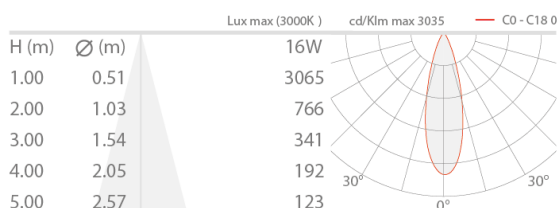

MECHANISCHE EIGENSCHAFTEN

Abmessungen	254x123x58 mm
Gewicht	1600 g
Oberflächenausführungen	weiß RAL 9003
Befestigung	mit Adapter an Stromschiene
Material Leuchtenkörper	Körper aus Aluminium-Druckguss
Material Leuchtschirm	Plexiglas mit Siebdruck

PHOTOMETRISCHE DATEN

V - 11° CRI 80

S - 18° CRI 80

M - 29° CRI 80

L - 55° CRI 80

24°x55° CRI 80

55°x24° CRI 80

ZUBEHÖR