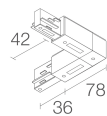

BE0021311
Winkelverbinder Schutzleiter innen - weiß