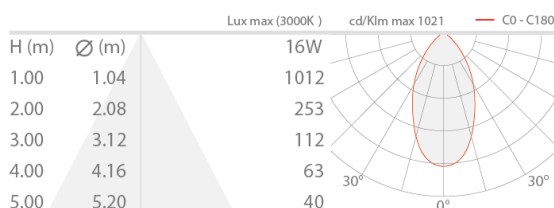

### LICHTTECHNISCHE EIGENSCHAFTEN

LED-Anzahl und Art	4 Power-LEDs
Durchschnittliche LED-Dauer	50000h L95 B10 (Ta 25°C)
LED-Farbe	3000K
CRI Farbwiedergabeindex	>90
Binning	1/4 ANSI BIN
Optik	Set Optische Filter (mitgeliefert): 11°, 18°, 29°, 55°, 24°x55°
Lichtstrom Lichtquelle	1324 lm (3000K, CRI >90)
Leuchtenlichtstrom	960 lm (3000K, 29°, CRI >90)

### MECHANISCHE EIGENSCHAFTEN

Abmessungen	254x123x58 mm
Gewicht	1600 g
Oberflächenausführungen	weiß RAL 9003
Befestigung	mit Adapter an Stromschiene
Material Leuchtenkörper	Körper aus Aluminium-Druckguss
Material Leuchtschirm	Plexiglas mit Siebdruck

PHOTOMETRISCHE DATEN

V - 11° CRI 80

S - 18° CRI 80

M - 29° CRI 80

L - 55° CRI 80

24°x55° CRI 80

55°x24° CRI 80

ZUBEHÖR