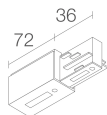

MECHANISCHE EIGENSCHAFTEN

Abmessungen	254x123x58 mm
Gewicht	1600 g
Oberflächenausführungen	weiß RAL 9003
Befestigung	mit Adapter an Stromschiene
Material Leuchtenkörper	Körper aus Aluminium-Druckguss
Material Leuchtschirm	Plexiglas mit Siebdruck

PHOTOMETRISCHE DATEN

V - 11° CRI 80

S - 18° CRI 80

M - 29° CRI 80

L - 55° CRI 80

24°x55° CRI 80

55°x24° CRI 80

ZUBEHÖR

Sonstiges

BE0010011

Dreiphasen-Stromschiene aus Aluminium - Länge 1000 mm - grau

BE0010021

Dreiphasen-Stromschiene aus Aluminium - Länge 2000 mm - grau

BE0010031

Dreiphasen-Stromschiene aus Aluminium - Länge 3000 mm - grau