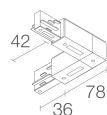

BE0021311
Winkelverbinder Schutzleiter innen - weiß