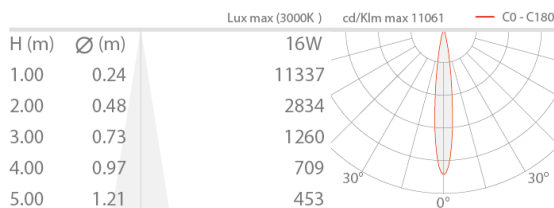

Status: Auslaufartikel

ELEKTROTECHNISCHE EIGENSCHAFTEN

Leistungsaufnahme	16W
Stromversorgung	230Vac
Netzteil	Integriertes Netzteil

LICHTTECHNISCHE EIGENSCHAFTEN

LED-Anzahl und Art	4 Power-LEDs
Durchschnittliche LED-Dauer	50000h L95 B10 (Ta 25°C)
LED-Farbe	3000K
CRI Farbwiedergabeindex	>90
Binning	1/4 ANSI BIN
Optik	Set Optische Filter (mitgeliefert): 11°, 18°, 29°, 55°, 24°x55°
Lichtstrom Lichtquelle	1324 lm (3000K, CRI >90)
Leuchtenlichtstrom	960 lm (3000K, 29°, CRI >90)

MECHANISCHE EIGENSCHAFTEN

Abmessungen	254x123x58 mm
Gewicht	1600 g
Oberflächenausführungen	weiß RAL 9003
Befestigung	mit Adapter an Stromschiene
Material Leuchtenkörper	Körper aus Aluminium-Druckguss
Material Leuchtschirm	Plexiglas mit Siebdruck

ALLGEMEINE EIGENSCHAFTEN

Betriebstemperatur	0°C — +45°C
Schutzart	IP40
Stoßfestigkeitsgrad	IK06
Energieeffizienzklasse	F (Lichtquelle) gemäß EU 2019/2015
Glow Wire Test	960°
Isolationsklasse	Schutzklasse I
Begehbar	nein
Befahrbar	nein
Photobiologische Sicherheit	photobiologische Sicherheit: Risikogruppe 1 gemäß EN 62471:2006
Bemerkungen	Ausführung mit Casambi-Lichtsteuerung (über Casambi-App steuerbar) auf Wunsch erhältlich; Stromschienenadapter inbegriffen

PHOTOMETRISCHE DATEN

V - 11° CRI 80

S - 18° CRI 80

M - 29° CRI 80

L - 55° CRI 80

24°x55° CRI 80

55°x24° CRI 80

ZUBEHÖR