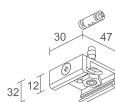

MECHANISCHE EIGENSCHAFTEN

Abmessungen	254x123x58 mm
Gewicht	1600 g
Oberflächenausführungen	weiß RAL 9003
Befestigung	mit Adapter an Stromschiene
Material Leuchtenkörper	Körper aus Aluminium-Druckguss
Material Leuchtschirm	Plexiglas mit Siebdruck

BE0011301

Winkelverbinder Schutzleiter außen - grau

BE0011311

Winkelverbinder Schutzleiter innen - grau

BE0011401

Flexibles Gelenk - grau

BE0016101

Dreiphasen-Einbau-Monopoint - grau

BE0016111

Dreiphasen-Monopoint Decke - grau

BE0017001

Hängebefestigungssatz mit Kabelkupplung 2 m

BE0020011

Dreiphasen-Stromschiene aus Aluminium - Länge 1000 mm - weiß

BE0020021
Dreiphasen-Stromschiene aus Aluminium - Länge 2000 mm - weiß