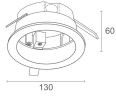

BE0032001

Abdeckung - Länge 1000 mm - schwarz