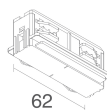

BE0011001

Dreiphasen-Anfangseinspeisung links - grau