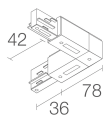

BE0026101
Dreiphasen-Einbau-Monopoint - weiß

BE0026111
Dreiphasen-Monopoint Decke - weiß

BE0030011
Dreiphasen-Stromschiene aus Aluminium - Länge 1000 mm - schwarz

BE0030021
Dreiphasen-Stromschiene aus Aluminium - Länge 2000 mm - schwarz

BE0030031
Dreiphasen-Stromschiene aus Aluminium - Länge 3000 mm - schwarz

BE0031001
Dreiphasen-Anfangseinspeisung links - schwarz

BE0031011
Dreiphasen-Anfangseinspeisung rechts - schwarz

BE0031101
Verbinder Dreiphasenleitung - schwarz

BE0031201
Dreiphasen-Endstück - schwarz

BE0031301
Winkelverbinder Schutzleiter außen - schwarz

BE0031311
Winkelverbinder Schutzleiter innen - schwarz

BE0031401
Flexibles Gelenk - schwarz

BE0032001

Abdeckung - Länge 1000 mm - schwarz