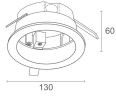

MECHANISCHE EIGENSCHAFTEN

Abmessungen	254x123x58 mm
Gewicht	1600 g
Oberflächenausführungen	weiß RAL 9003
Befestigung	mit Adapter an Stromschiene
Material Leuchtenkörper	Körper aus Aluminium-Druckguss
Material Leuchtschirm	Plexiglas mit Siebdruck

BE0026101
Dreiphasen-Einbau-Monopoint - weiß

BE0026111
Dreiphasen-Monopoint Decke - weiß

BE0030011
Dreiphasen-Stromschiene aus Aluminium - Länge 1000 mm - schwarz

BE0030021
Dreiphasen-Stromschiene aus Aluminium - Länge 2000 mm - schwarz

BE0030031
Dreiphasen-Stromschiene aus Aluminium - Länge 3000 mm - schwarz

BE0031001
Dreiphasen-Anfangseinspeisung links - schwarz

BE0031011
Dreiphasen-Anfangseinspeisung rechts - schwarz

BE0031101
Verbinder Dreiphasenleitung - schwarz

BE0031201
Dreiphasen-Endstück - schwarz

BE0031301
Winkelverbinder Schutzleiter außen - schwarz

BE0031311
Winkelverbinder Schutzleiter innen - schwarz

BE0031401
Flexibles Gelenk - schwarz

BE0032001

Abdeckung - Länge 1000 mm - schwarz