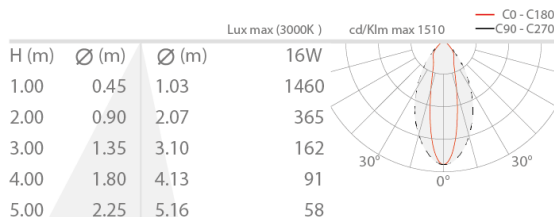

### LICHTTECHNISCHE EIGENSCHAFTEN

LED-Anzahl und Art	4 Power-LEDs
Durchschnittliche LED-Dauer	50000h L95 B10 (Ta 25°C)
LED-Farbe	3000K
CRI Farbwiedergabeindex	>90
Binning	1/4 ANSI BIN
Optik	Set Optische Filter (mitgeliefert): 11°, 18°, 29°, 55°, 24°x55°
Lichtstrom Lichtquelle	1324 lm (3000K, CRI >90)
Leuchtenlichtstrom	960 lm (3000K, 29°, CRI >90)

### MECHANISCHE EIGENSCHAFTEN

Abmessungen	254x123x58 mm
Gewicht	1600 g
Oberflächenausführungen	weiß RAL 9003
Befestigung	mit Adapter an Stromschiene
Material Leuchtenkörper	Körper aus Aluminium-Druckguss
Material Leuchtschirm	Plexiglas mit Siebdruck

PHOTOMETRISCHE DATEN

V - 11° CRI 80

S - 18° CRI 80

M - 29° CRI 80

L - 55° CRI 80

24°x55° CRI 80

55°x24° CRI 80

ZUBEHÖR