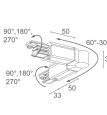

BE0031401

Flexibles Gelenk - schwarz