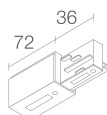

### MECHANISCHE EIGENSCHAFTEN

Abmessungen	254x123x58 mm
Gewicht	1600 g
Oberflächenausführungen	weiß RAL 9003
Befestigung	mit Adapter an Stromschiene
Material Leuchtenkörper	Körper aus Aluminium-Druckguss
Material Leuchtschirm	Plexiglas mit Siebdruck

**BE0016111**

Dreiphasen-Monopoint Decke - grau

**BE0017001**

Hängebefestigungssatz mit Kabelkupplung 2 m

**BE0020011**

Dreiphasen-Stromschiene aus Aluminium - Länge 1000 mm - weiß

**BE0020021**  
Dreiphasen-Stromschiene aus Aluminium - Länge 2000 mm - weiß

**BE0020031**  
Dreiphasen-Stromschiene aus Aluminium - Länge 3000 mm - weiß

**BE0021001**  
Dreiphasen-Anfangseinspeisung links - weiß

**BE0021011**  
Dreiphasen-Anfangseinspeisung rechts - weiß

**BE0021101**  
Verbinder Dreiphasenleitung - weiß