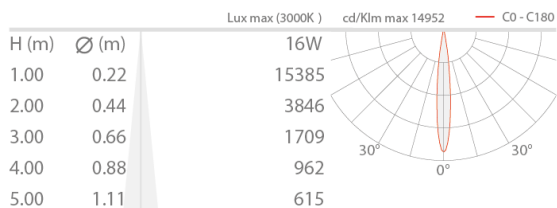

### LICHTTECHNISCHE EIGENSCHAFTEN

LED-Anzahl und Art	4 Power-LEDs
Durchschnittliche LED-Dauer	50000h L95 B10 (Ta 25°C)
LED-Farbe	3000K
CRI Farbwiedergabeindex	>90
Binning	1/4 ANSI BIN
Optik	Set Optische Filter (mitgeliefert): 11°, 18°, 29°, 55°, 24°x55°
Lichtstrom Lichtquelle	1324 lm (3000K, CRI >90)
Leuchtenlichtstrom	960 lm (3000K, 29°, CRI >90)

### MECHANISCHE EIGENSCHAFTEN

Abmessungen	254x123x58 mm
Gewicht	1600 g
Oberflächenausführungen	weiß RAL 9003
Befestigung	mit Adapter an Stromschiene
Material Leuchtenkörper	Körper aus Aluminium-Druckguss
Material Leuchtschirm	Plexiglas mit Siebdruck

PHOTOMETRISCHE DATEN

V - 11° CRI 80

S - 18° CRI 80

M - 29° CRI 80

L - 55° CRI 80

24°x55° CRI 80

55°x24° CRI 80

ZUBEHÖR