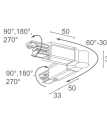

MECHANISCHE EIGENSCHAFTEN

Abmessungen	254x123x58 mm
Gewicht	1600 g
Oberflächenausführungen	weiß RAL 9003
Befestigung	mit Adapter an Stromschiene
Material Leuchtenkörper	Körper aus Aluminium-Druckguss
Material Leuchtschirm	Plexiglas mit Siebdruck

BE0026101
Dreiphasen-Einbau-Monopoint - weiß

BE0026111
Dreiphasen-Monopoint Decke - weiß

BE0030011
Dreiphasen-Stromschiene aus Aluminium - Länge 1000 mm - schwarz

BE0030021
Dreiphasen-Stromschiene aus Aluminium - Länge 2000 mm - schwarz

BE0030031
Dreiphasen-Stromschiene aus Aluminium - Länge 3000 mm - schwarz

BE0031001
Dreiphasen-Anfangseinspeisung links - schwarz

BE0031011
Dreiphasen-Anfangseinspeisung rechts - schwarz

BE0031101
Verbinder Dreiphasenleitung - schwarz

BE0031201
Dreiphasen-Endstück - schwarz

BE0031301
Winkelverbinder Schutzleiter außen - schwarz

BE0031311
Winkelverbinder Schutzleiter innen - schwarz

BE0031401
Flexibles Gelenk - schwarz

BE0032001

Abdeckung - Länge 1000 mm - schwarz