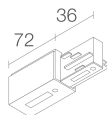

MECHANISCHE EIGENSCHAFTEN

Abmessungen	Ø89x93 mm
Gewicht	900 g
Oberflächenausführungen	schwarz RAL 9005
Befestigung	mit Eurostandard-Adapter
Material Leuchtenkörper	Körper aus eloxiertem Aluminium

ALLGEMEINE EIGENSCHAFTEN

Sonstiges

BE0017001
Hängebefestigungssatz mit Kabelkupplung 2 m

BE003001
Dreiphasen-Stromschiene aus Aluminium - Länge 1000 mm - schwarz

BE0030021

Dreiphasen-Stromschiene aus Aluminium - Länge 2000 mm - schwarz

BE0030031

Dreiphasen-Stromschiene aus Aluminium - Länge 3000 mm - schwarz

BE0031001

Dreiphasen-Anfangseinspeisung links - schwarz

BE0031011

Dreiphasen-Anfangseinspeisung rechts - schwarz

BE0031101

Verbinder Dreiphasenleitung - schwarz