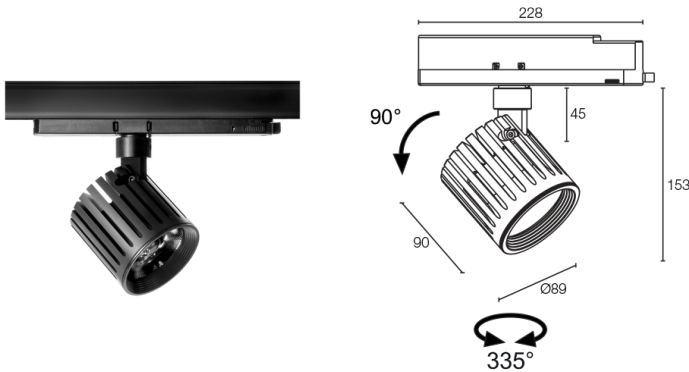

Made in Italy

Zab Track 1.0, Artikelnummer: ZT101015SN
Strahler für den Innenbereich

21/11/2024 Rev. 32

BESCHREIBUNG

Strahler für den Innenbereich; auf horizontaler Stromschiene; Leistungsaufnahme: 23W; Stromversorgung: 230Vac; Lichtstrom Lichtquelle: 1912 lm (3000K); Leuchtenlichtstrom: 1366 lm (3000K, 32°); 1 COB-LED Xicato Xtm Artist Series®, 2 Step-MacAdam, 50000h L90 B10 (Ta 25°C); LED-Farbe: 3000K; Optiken: 20°: optiksystem bestehend aus hocheffizienter TIR-Linse; CRI Farbwiedergabeindex: 98; Material Leuchtenkörper: Leuchtenkörper und Verschlussring aus extrudiertem Aluminiumprofil, eloxiert und durch CNC-Drehen aus einem Stück gefertigt; Oberflächenausführungen: Leuchtenkörper und Ring schwarz glänzend eloxiert (RAL 9005); Auf Wunsch RAL-Finish; Integriertes Netzteil; Schutzart: IP40; CRI 98 (R9>98); Ausführung mit Casambi-Lichtsteuerung (über Casambi-App steuerbar) auf Wunsch erhältlich; Eurostandard-Adapter; Betriebstemperatur: 0°C — +45°C; Photobiologische Sicherheit: photobiologische Sicherheit: Risikogruppe 1 gemäß EN 62471:2006; Isolationsklasse: Schutzklasse I; Gewicht: 900 g; Abmessungen: Ø89x93 mm; Energieeffizienzklasse: F (Lichtquelle) gemäß EU 2019/2015; Zubehör: BE0017001 Hängebefestigungssatz mit Kabelkupplung 2 m, BE0030011 Dreiphasen-Stromschiene aus Aluminium - Länge 1000 mm - schwarz, BE0030021 Dreiphasen-Stromschiene aus Aluminium - Länge 2000 mm - schwarz, BE0030031 Dreiphasen-Stromschiene aus Aluminium - Länge 3000 mm - schwarz, BE0031001 Dreiphasen-Anfangseinspeisung links - schwarz, BE0031011 Dreiphasen-Anfangseinspeisung rechts - schwarz, BE0031101 Verbinder Dreiphasenleitung - schwarz, BE0031201 Dreiphasen-Endstück - schwarz, BE0031301 Winkelverbinder Schutzleiter außen - schwarz, BE0031311 Winkelverbinder Schutzleiter innen - schwarz, BE0031401 Flexibles Gelenk - schwarz, BE0032001 Abdeckung - Länge 1000 mm - schwarz, WB0401N Standard-Blending - schwarz, WB0402N Asymmetrischer Blending - schwarz, WB0403N Blendklappen - schwarz, WH0710 Wabenraster; nach Funktionsprüfung und Kontrolle der elektrischen Kennwerte zur Leistungsaufnahme durch End-of-Line (EOL)-Tests überprüft und freigegeben

Status: Auslaufartikel