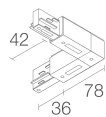

MECHANISCHE EIGENSCHAFTEN

Abmessungen	Ø89x93 mm
Gewicht	900 g
Oberflächenausführungen	schwarz RAL 9005
Befestigung	mit Eurostandard-Adapter
Material Leuchtenkörper	Körper aus eloxiertem Aluminium

ALLGEMEINE EIGENSCHAFTEN

Sonstiges

BE0017001
Hängebefestigungssatz mit Kabelkupplung 2 m

BE003001
Dreiphasen-Stromschiene aus Aluminium - Länge 1000 mm - schwarz

BE0030021

Dreiphasen-Stromschiene aus Aluminium - Länge 2000 mm - schwarz

BE0030031

Dreiphasen-Stromschiene aus Aluminium - Länge 3000 mm - schwarz

BE0031001

Dreiphasen-Anfangseinspeisung links - schwarz

BE0031011

Dreiphasen-Anfangseinspeisung rechts - schwarz

BE0031101

Verbinder Dreiphasenleitung - schwarz