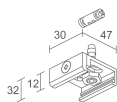

MECHANISCHE EIGENSCHAFTEN

Abmessungen	Ø89x93 mm
Gewicht	900 g
Oberflächenausführungen	schwarz RAL 9005
Befestigung	mit Eurostandard-Adapter
Material Leuchtenkörper	Körper aus eloxiertem Aluminium

ALLGEMEINE EIGENSCHAFTEN

PHOTOMETRISCHE DATEN

S - 20°

ZUBEHÖR

Blendschutz

WB0401N
Standard-Blendring - schwarz

WB0402N
Asymmetrischer Blendring - schwarz

WB0403N
Blendklappen - schwarz

WH0710
Wabenraster
im Leuchtenkörper integriert
Gemeinsam mit der Leuchte zu bestellen

Sonstiges

BE0017001
Hängebefestigungssatz mit Kabelkupplung 2 m

BE003001
Dreiphasen-Stromschiene aus Aluminium - Länge 1000 mm - schwarz

BE0030021

Dreiphasen-Stromschiene aus Aluminium - Länge 2000 mm - schwarz

BE0030031

Dreiphasen-Stromschiene aus Aluminium - Länge 3000 mm - schwarz

BE0031001

Dreiphasen-Anfangseinspeisung links - schwarz

BE0031011

Dreiphasen-Anfangseinspeisung rechts - schwarz

BE0031101

Verbinder Dreiphasenleitung - schwarz