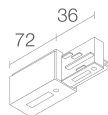

MECHANISCHE EIGENSCHAFTEN

Abmessungen	Ø89x93 mm
Gewicht	900 g
Oberflächenausführungen	schwarz RAL 9005
Befestigung	mit Eurostandard-Adapter
Material Leuchtenkörper	Körper aus eloxiertem Aluminium

ALLGEMEINE EIGENSCHAFTEN

Sonstiges

BE0017001
Hängebefestigungssatz mit Kabelkupplung 2 m

BE0030011
Dreiphasen-Stromschiene aus Aluminium - Länge 1000 mm - schwarz

BE0030021

Dreiphasen-Stromschiene aus Aluminium - Länge 2000 mm - schwarz

BE0030031

Dreiphasen-Stromschiene aus Aluminium - Länge 3000 mm - schwarz

BE0031001

Dreiphasen-Anfangseinspeisung links - schwarz

BE0031011

Dreiphasen-Anfangseinspeisung rechts - schwarz

BE0031101

Verbinder Dreiphasenleitung - schwarz