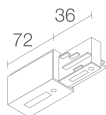

MECHANISCHE EIGENSCHAFTEN

Abmessungen	Ø89x93 mm
Gewicht	900 g
Oberflächenausführungen	schwarz RAL 9005
Befestigung	mit Eurostandard-Adapter
Material Leuchtenkörper	Körper aus eloxiertem Aluminium

ALLGEMEINE EIGENSCHAFTEN

Sonstiges

BE0017001
Hängebefestigungssatz mit Kabelkupplung 2 m

BE003001
Dreiphasen-Stromschiene aus Aluminium - Länge 1000 mm - schwarz

BE0030021

Dreiphasen-Stromschiene aus Aluminium - Länge 2000 mm - schwarz

BE0030031

Dreiphasen-Stromschiene aus Aluminium - Länge 3000 mm - schwarz

BE0031001

Dreiphasen-Anfangseinspeisung links - schwarz

BE0031011

Dreiphasen-Anfangseinspeisung rechts - schwarz

BE0031101

Verbinder Dreiphasenleitung - schwarz