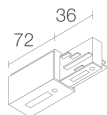

MECHANISCHE EIGENSCHAFTEN

Abmessungen	Ø89x93 mm
Gewicht	900 g
Oberflächenausführungen	schwarz RAL 9005
Befestigung	mit Eurostandard-Adapter
Material Leuchtenkörper	Körper aus eloxiertem Aluminium

ALLGEMEINE EIGENSCHAFTEN

Sonstiges

BE0017001
Hängebefestigungssatz mit Kabelkupplung 2 m

BE0030011
Dreiphasen-Stromschiene aus Aluminium - Länge 1000 mm - schwarz

BE0030021

Dreiphasen-Stromschiene aus Aluminium - Länge 2000 mm - schwarz

BE0030031

Dreiphasen-Stromschiene aus Aluminium - Länge 3000 mm - schwarz

BE0031001

Dreiphasen-Anfangseinspeisung links - schwarz

BE0031011

Dreiphasen-Anfangseinspeisung rechts - schwarz

BE0031101

Verbinder Dreiphasenleitung - schwarz