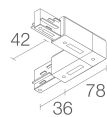

MECHANISCHE EIGENSCHAFTEN

Abmessungen	Ø89x93 mm
Gewicht	900 g
Oberflächenausführungen	schwarz RAL 9005
Befestigung	mit Eurostandard-Adapter
Material Leuchtenkörper	Körper aus eloxiertem Aluminium

ALLGEMEINE EIGENSCHAFTEN

Sonstiges

BE0017001
Hängebefestigungssatz mit Kabelkupplung 2 m

BE003001
Dreiphasen-Stromschiene aus Aluminium - Länge 1000 mm - schwarz

BE0030021

Dreiphasen-Stromschiene aus Aluminium - Länge 2000 mm - schwarz

BE0030031

Dreiphasen-Stromschiene aus Aluminium - Länge 3000 mm - schwarz

BE0031001

Dreiphasen-Anfangseinspeisung links - schwarz

BE0031011

Dreiphasen-Anfangseinspeisung rechts - schwarz

BE0031101

Verbinder Dreiphasenleitung - schwarz

BE0031201

Dreiphasen-Endstück - schwarz

BE0031301

Winkelverbinder Schutzleiter außen - schwarz

BE0031311

Winkelverbinder Schutzleiter innen - schwarz

BE0031401

Flexibles Gelenk - schwarz