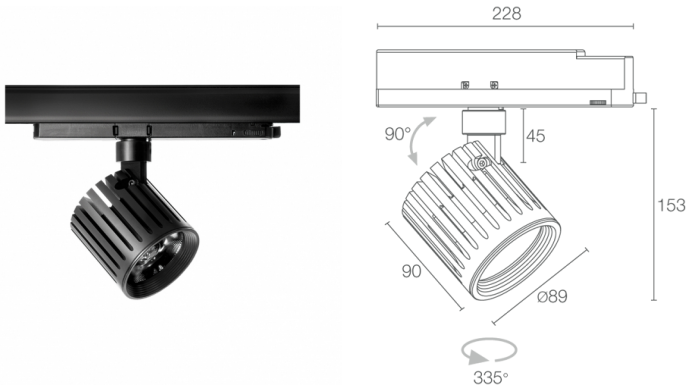

Made in Italy

Zab Track 1.0, Artikelnummer: ZT101015SN
Strahler für den Innenbereich

30/06/2024 Rev. 30

BESCHREIBUNG

Strahler für den Innenbereich; auf horizontaler Stromschiene; Leistungsaufnahme: 23W; Stromversorgung: 230Vac; Lichtstrom Lichtquelle: 1912 lm (3000K); Leuchtenlichtstrom: 1366 lm (3000K, 32°); 1 COB-LED Xicato Xtm Artist Series®, 2 Step-MacAdam, 50000h L90 B10 (Ta 25°C); LED-Farbe: 3000K; Optiken: 20°: optiksystem bestehend aus hocheffizienter TIR-Linse; CRI Farbwiedergabeindex: 98; Material Leuchtenkörper: Leuchtenkörper und Verschlussring aus extrudiertem Aluminiumprofil, eloxiert und durch CNC-Drehen aus einem Stück gefertigt; Oberflächenausführungen: Leuchtenkörper und Ring schwarz glänzend eloxiert (RAL 9005); Auf Wunsch RAL-Finish; Integriertes Netzteil; Schutzart: IP40; CRI 98 (R9>98); Ausführung mit Casambi-Lichtsteuerung (über Casambi-App steuerbar) auf Wunsch erhältlich; Eurostandard-Adapter; Betriebstemperatur: 0°C — +45°C; Photobiologische Sicherheit: photobiologische Sicherheit: Risikogruppe 1 gemäß EN 62471:2006; Isolationsklasse: Schutzklasse I; Gewicht: 900 g; Abmessungen: Ø89x93 mm; Energieeffizienzklasse: F (Lichtquelle) gemäß EU 2019/2015; Zubehör: BE0017001 Hängebefestigungssatz mit Kabelkupplung 2 m, BE0030011 Dreiphasen-Stromschiene aus Aluminium - Länge 1000 mm - schwarz, BE0030021 Dreiphasen-Stromschiene aus Aluminium - Länge 2000 mm - schwarz, BE0030031 Dreiphasen-Stromschiene aus Aluminium - Länge 3000 mm - schwarz, BE0031001 Dreiphasen-Anfangseinspeisung links - schwarz, BE0031011 Dreiphasen-Anfangseinspeisung rechts - schwarz, BE0031101 Verbinder Dreiphasenleitung - schwarz, BE0031201 Dreiphasen-Endstück - schwarz, BE0031301 Winkelverbinder Schutzleiter außen - schwarz, BE0031311 Winkelverbinder Schutzleiter innen - schwarz, BE0031401 Flexibles Gelenk - schwarz, BE0032001 Abdeckung - Länge 1000 mm - schwarz, WB0401N Standard-Blending - schwarz, WB0402N Asymmetrischer Blending - schwarz, WB0403N Blendklappen - schwarz, WH0710 Wabenraster; nach Funktionsprüfung und Kontrolle der elektrischen Kennwerte zur Leistungsaufnahme durch End-of-Line (EOL)-Tests überprüft und freigegeben

Status: Auslaufartikel