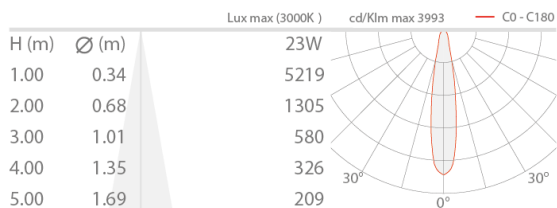

PHOTOMETRISCHE DATEN

S - 20°

ZUBEHÖR

Blendschutz

WB0401N
Standard-Blendring - schwarz

WB0402N
Asymmetrischer Blendring - schwarz

Sonstiges

BE0017001
Hängebefestigungssatz mit Kabelkupplung 2 m