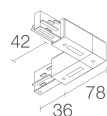

MECHANISCHE EIGENSCHAFTEN

Abmessungen	Ø89x93 mm
Gewicht	900 g
Oberflächenausführungen	schwarz RAL 9005
Befestigung	mit Eurostandard-Adapter
Material Leuchtenkörper	Körper aus eloxiertem Aluminium

ALLGEMEINE EIGENSCHAFTEN

Sonstiges

BE0017001
Hängebefestigungssatz mit Kabelkupplung 2 m

BE0030011
Dreiphasen-Stromschiene aus Aluminium - Länge 1000 mm - schwarz

BE0030021

Dreiphasen-Stromschiene aus Aluminium - Länge 2000 mm - schwarz

BE0030031

Dreiphasen-Stromschiene aus Aluminium - Länge 3000 mm - schwarz

BE0031001

Dreiphasen-Anfangseinspeisung links - schwarz

BE0031011

Dreiphasen-Anfangseinspeisung rechts - schwarz

BE0031101

Verbinder Dreiphasenleitung - schwarz

BE0031201

Dreiphasen-Endstück - schwarz

BE0031301

Winkelverbinder Schutzleiter außen - schwarz

BE0031311

Winkelverbinder Schutzleiter innen - schwarz

BE0031401

Flexibles Gelenk - schwarz