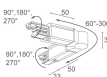

BE0031301

Winkelverbinder Schutzleiter außen - schwarz