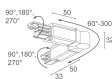

BE0031301

Winkelverbinder Schutzleiter außen - schwarz