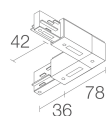

MECHANISCHE EIGENSCHAFTEN

Abmessungen	Ø89x93 mm
Gewicht	900 g
Oberflächenausführungen	schwarz RAL 9005
Befestigung	mit Eurostandard-Adapter
Material Leuchtenkörper	Körper aus eloxiertem Aluminium

ALLGEMEINE EIGENSCHAFTEN

Sonstiges

BE0017001
Hängebefestigungssatz mit Kabelkupplung 2 m

BE0030011
Dreiphasen-Stromschiene aus Aluminium - Länge 1000 mm - schwarz

BE0030021

Dreiphasen-Stromschiene aus Aluminium - Länge 2000 mm - schwarz

BE0030031

Dreiphasen-Stromschiene aus Aluminium - Länge 3000 mm - schwarz

BE0031001

Dreiphasen-Anfangseinspeisung links - schwarz

BE0031011

Dreiphasen-Anfangseinspeisung rechts - schwarz

BE0031101

Verbinder Dreiphasenleitung - schwarz

BE0031201

Dreiphasen-Endstück - schwarz

BE0031301

Winkelverbinder Schutzleiter außen - schwarz

BE0031311

Winkelverbinder Schutzleiter innen - schwarz

BE0031401

Flexibles Gelenk - schwarz