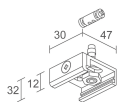

MECHANISCHE EIGENSCHAFTEN

Abmessungen	Ø89x93 mm
Gewicht	900 g
Oberflächenausführungen	schwarz RAL 9005
Befestigung	mit Eurostandard-Adapter
Material Leuchtenkörper	Körper aus eloxiertem Aluminium

ALLGEMEINE EIGENSCHAFTEN

Sonstiges

BE0017001
Hängebefestigungssatz mit Kabelkupplung 2 m

BE0030011
Dreiphasen-Stromschiene aus Aluminium - Länge 1000 mm - schwarz

BE0030021

Dreiphasen-Stromschiene aus Aluminium - Länge 2000 mm - schwarz

BE0030031

Dreiphasen-Stromschiene aus Aluminium - Länge 3000 mm - schwarz

BE0031001

Dreiphasen-Anfangseinspeisung links - schwarz

BE0031011

Dreiphasen-Anfangseinspeisung rechts - schwarz

BE0031101

Verbinder Dreiphasenleitung - schwarz