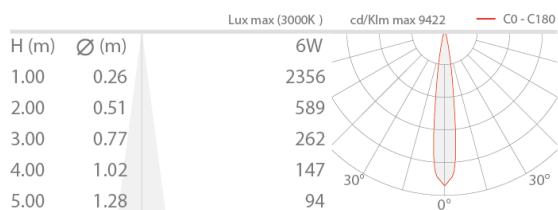

PHOTOMETRISCHE DATEN

S - 15°

ZUBEHÖR

Installationszubehör

WD0100

Distanzstück - grau eloxiert

Die in diesem Dokument enthaltenen Informationen können jederzeit und ohne Vorankündigung geändert werden und stellen keinesfalls, nicht einmal implizit, die Übernahme einer Verpflichtung seitens L&L Luce&Light srl dar.