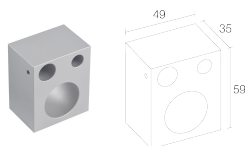

MECHANISCHE EIGENSCHAFTEN

Abmessungen	49x49x90 mm
Gewicht	340 g
Oberflächenausführungen	grau eloxiert
Befestigung	mit Schrauben und Dübeln
Material Leuchtenkörper	Körper aus eloxiertem Aluminium
Material Leuchtschirm	transparentes Glas, extraklar

PHOTOMETRISCHE DATEN

S - 15°

ZUBEHÖR

Installationszubehör

WD0100

Distanzstück - grau eloxiert

Die in diesem Dokument enthaltenen Informationen können jederzeit und ohne Vorankündigung geändert werden und stellen keinesfalls, nicht einmal implizit, die Übernahme einer Verpflichtung seitens L&L Luce&Light srl dar.