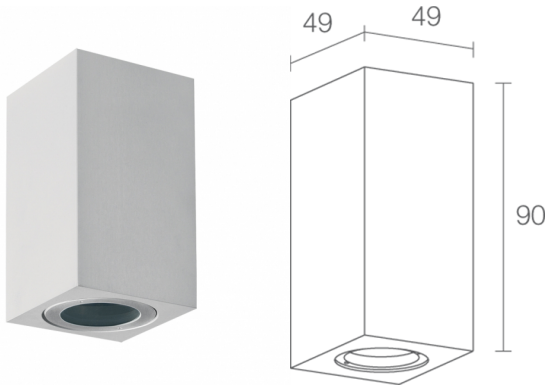

Made in Italy

 **Updown 3.6, Artikelnummer: UD36005SA**
Wandleuchten für den Außenbereich

01/07/2024 Rev. 29

 kg 0,34
 

BESCHREIBUNG

Wandleuchte für den Außenbereich, mit einseitigem Lichtaustritt; an Oberfläche (Wand); Leistungsaufnahme: 6W; Stromversorgung: 24Vdc; Lichtstrom Lichtquelle: 436 lm (3000K); Leuchtenlichtstrom: 239 lm (3000K, 22°); 3 Power-LEDs, 1/4 ANSI BIN, 50000h L90 B10 (Ta 25°C); LED-Farbe: 3000K; Optiken: 15°; CRI Farbwiedergabeindex: 80; Material Leuchtenkörper: Körper aus eloxiertem Aluminium; Oberflächenausführungen: grau eloxiert; Auf Wunsch RAL-Finish; Material Leuchenschirm: transparentes Glas, extraklar; Netzteil nicht inbegriffen; 0,30 m PVC-Kabel FROR 2x0,35 Ø3,5 mm inbegriffen; Schutzart: IP65; Stoßfestigkeitsgrad: IK08; Bei Bedarf Abstandshalter in RAL-Finish erhältlich; Bei Bedarf Abstandshalter in RAL-Finish erhältlich; Steuerung von Casambi-betriebenen Leuchten und Lichtszenen über Casambi-App und Casambi-fähige Steuergeräte; Betriebstemperatur: -20°C — +45°C; Glow Wire Test: 960°; Photobiologische Sicherheit: photobiologische Sicherheit: Risikogruppe 1 gemäß EN 62471:2006; Isolationsklasse: Schutzklasse III; Gewicht: 340 g; Abmessungen: 49x49x90 mm; Energieeffizienzklasse: F (Lichtquelle) gemäß EU 2019/2015; Zubehör: WD0100 Distanzstück - grau eloxiert; nach Funktionsprüfung und Kontrolle der elektrischen Kennwerte zur Leistungsaufnahme durch End-of-Line (EOL)-Tests überprüft und freigegeben

MECHANISCHE EIGENSCHAFTEN

Abmessungen	49x49x90 mm
Gewicht	340 g
Oberflächenausführungen	grau eloxiert
Befestigung	mit Schrauben und Dübeln
Material Leuchtenkörper	Körper aus eloxiertem Aluminium
Material Leuchtschirm	transparentes Glas, extraklar