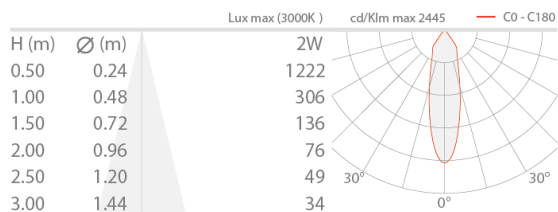

PHOTOMETRISCHE DATEN

M - 27°

Die in diesem Dokument enthaltenen Informationen können jederzeit und ohne Vorankündigung geändert werden und stellen keinesfalls, nicht einmal implizit, die Übernahme einer Verpflichtung seitens L&L Luce&Light srl dar.