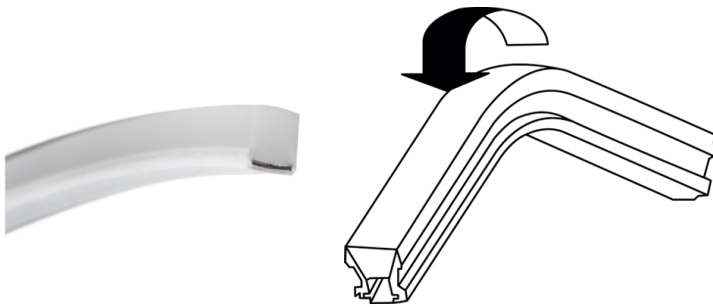

Made in Italy

 Neon Art RGB Top Bend, Artikelnummer: BASNE2200X006011
Linearprofile für den Außenbereich

24/11/2024 Rev. 31

BESCHREIBUNG

Linearprofil für den Außenbereich; installation flächenbündig oder Halbeinbau; Leistungsaufnahme: 14,4W; Stromversorgung: 24Vdc; Leuchtenlichtstrom: 330 lm/m; 120 LEDs/m; LED-Farbe: RGB; Netzteil nicht inbegriffen; Schutzart: IP65, IP67; Montagefertig: kann als Ganzes und ohne Zubehör installiert werden. Zuschneiden des Profils auf gewünschte Länge ebenfalls möglich. Dank Installationszubehör ist die Schutzart IP67 weiterhin gewährleistet; 10 Clips, 10 Schrauben und 2 Endkappen im Lieferumfang enthalten; Abmessungen: 5000x9,4x10 mm; Energieeffizienzklasse: F (Lichtquelle) gemäß EU 2019/2015; Zubehör: WDA16 Profilschiene, WUBAS0A2 Befestigungsset, WUBAS0A3 Installationsset; nach Funktionsprüfung und Kontrolle der elektrischen Kennwerte zur Leistungsaufnahme durch End-of-Line (EOL)-Tests überprüft und freigegeben

Status: Auslaufartikel

ELEKTROTECHNISCHE EIGENSCHAFTEN

Leistungsaufnahme	14,4W
Stromversorgung	24Vdc
Netzteil	Netzteil nicht inbegriffen

LICHTTECHNISCHE EIGENSCHAFTEN

LED-Anzahl und Art	120 LEDs/m
LED-Farbe	RGB
Leuchtenlichtstrom	330 lm/m

MECHANISCHE EIGENSCHAFTEN

Abmessungen	5000x9,4x10 mm
-------------	----------------

ALLGEMEINE EIGENSCHAFTEN

Schutzart	IP65, IP67
Merkmale	Montagefertig: kann als Ganzes und ohne Zubehör installiert werden. Zuschneiden des Profils auf gewünschte Länge ebenfalls möglich. Dank Installationszubehör ist die Schutzart IP67 weiterhin gewährleistet
Energieeffizienzklasse	F (Lichtquelle) gemäß EU 2019/2015
Begehbar	nein
Befahrbar	nein
Bemerkungen	10 Clips, 10 Schrauben und 2 Endkappen im Lieferumfang enthalten

PHOTOMETRISCHE DATEN

Diffuse 100cm

ZUBEHÖR

Sonstiges

WUBAS0A2
Befestigungsset
10 Clips, 10 Schrauben

WDA16
Profilschiene
Aluminium - 1000 mm

WUBAS0A3
Installationsset
1 Kabeldurchführungstülle, Verbindungskabel 30 cm und 1 Endkappe