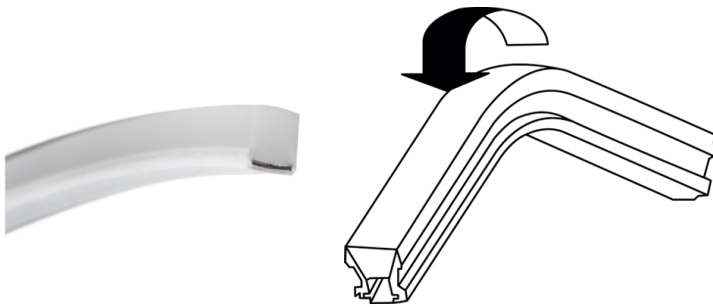

Made in Italy

 Neon Art RGB Top Bend, Artikelnummer: BASNE2200X006011  
Linearprofile für den Außenbereich

24/04/2025 Rev. 03/2024

## BESCHREIBUNG

Linearprofil für den Außenbereich; installation flächenbündig oder Halbeinbau; Leistungsaufnahme: 14,4W; Stromversorgung: 24Vdc; Leuchtenlichtstrom: 330 lm/m; 120 LEDs/m; LED-Farbe: RGB; Netzteil nicht inbegriffen; Schutzart: IP65, IP67; Montagefertig: kann als Ganzes und ohne Zubehör installiert werden. Zuschneiden des Profils auf gewünschte Länge ebenfalls möglich. Dank Installationszubehör ist die Schutzart IP67 weiterhin gewährleistet; 10 Clips, 10 Schrauben und 2 Endkappen im Lieferumfang enthalten; Abmessungen: 5000x9,4x10 mm; Energieeffizienzklasse: F (Lichtquelle) gemäß EU 2019/2015; Zubehör: WDA16 Profilschiene, WUBAS0A2 Befestigungsset, WUBAS0A3 Installationsset; nach Funktionsprüfung und Kontrolle der elektrischen Kennwerte zur Leistungsaufnahme durch End-of-Line (EOL)-Tests überprüft und freigegeben

**MECHANISCHE EIGENSCHAFTEN**

Abmessungen	5000x9,4x10 mm
-------------	----------------

**ALLGEMEINE EIGENSCHAFTEN**

Schutzart	IP65, IP67
Merkmale	Montagefertig: kann als Ganzes und ohne Zubehör installiert werden. Zuschneiden des Profils auf gewünschte Länge ebenfalls möglich. Dank Installationszubehör ist die Schutzart IP67 weiterhin gewährleistet
Energieeffizienzklasse	F (Lichtquelle) gemäß EU 2019/2015
Begehbar	nein
Befahrbar	nein
Bemerkungen	10 Clips, 10 Schrauben und 2 Endkappen im Lieferumfang enthalten