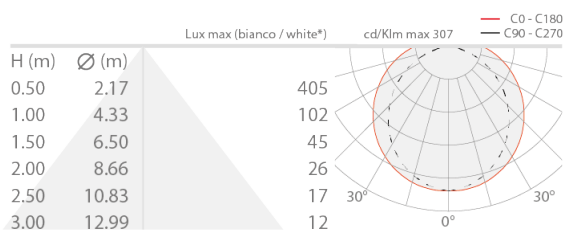

PHOTOMETRISCHE DATEN

Diffuse 100cm

ZUBEHÖR

Sonstiges

WUBAS0A2
Befestigungsset
10 Clips, 10 Schrauben

WDA16
Profilschiene
Aluminium - 1000 mm

WUBAS0A3
Installationsset
1 Kabeldurchführungstülle, Verbindungskabel 30 cm und 1 Endkappe

Die in diesem Dokument enthaltenen Informationen können jederzeit und ohne Vorankündigung geändert werden und stellen keinesfalls, nicht einmal implizit, die Übernahme einer Verpflichtung seitens L&L Luce&Light srl dar.