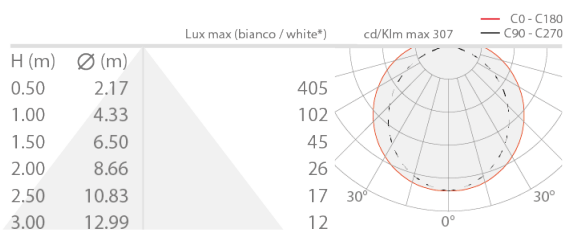

PHOTOMETRISCHE DATEN

Diffuse 100cm

ZUBEHÖR

Sonstiges

WUBAS0A2
Befestigungsset
10 Clips, 10 Schrauben

WDA16
Profilschiene
Aluminium - 1000 mm

WUBAS0A3
Installationsset
1 Kabeldurchführungsstülle, Verbindungskabel 30 cm und 1 Endkappe

Die in diesem Dokument enthaltenen Informationen können jederzeit und ohne Vorankündigung geändert werden und stellen keinesfalls, nicht einmal implizit, die Übernahme einer Verpflichtung seitens L&L Luce&Light srl dar.