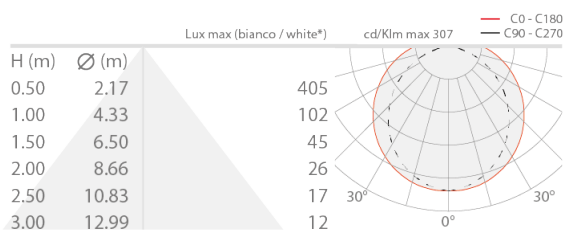

## BESCHREIBUNG

Linearprofil für den Außenbereich; installation flächenbündig oder Halbeinbau; Leistungsaufnahme: 14,4W; Stromversorgung: 24Vdc; Leuchtenlichtstrom: 330 lm/m; 120 LEDs/m; LED-Farbe: RGB; Netzteil nicht inbegriffen; Schutzart: IP65, IP67; Montagefertig: kann als Ganzes und ohne Zubehör installiert werden. Zuschneiden des Profils auf gewünschte Länge ebenfalls möglich. Dank Installationszubehör ist die Schutzart IP67 weiterhin gewährleistet; 10 Clips, 10 Schrauben und 2 Endkappen im Lieferumfang enthalten; Abmessungen: 5000x9,4x10 mm; Energieeffizienzklasse: F (Lichtquelle) gemäß EU 2019/2015; Zubehör: WDA16 Profilschiene, WUBAS0A2 Befestigungsset, WUBAS0A3 Installationsset; nach Funktionsprüfung und Kontrolle der elektrischen Kennwerte zur Leistungsaufnahme durch End-of-Line (EOL)-Tests überprüft und freigegeben

**MECHANISCHE EIGENSCHAFTEN**

Abmessungen	5000x9,4x10 mm
-------------	----------------

**ALLGEMEINE EIGENSCHAFTEN**

Schutzart	IP65, IP67
Merkmale	Montagefertig: kann als Ganzes und ohne Zubehör installiert werden. Zuschneiden des Profils auf gewünschte Länge ebenfalls möglich. Dank Installationszubehör ist die Schutzart IP67 weiterhin gewährleistet
Energieeffizienzklasse	F (Lichtquelle) gemäß EU 2019/2015
Begehbar	nein
Befahrbar	nein
Bemerkungen	10 Clips, 10 Schrauben und 2 Endkappen im Lieferumfang enthalten

## PHOTOMETRISCHE DATEN

Diffuse 100cm