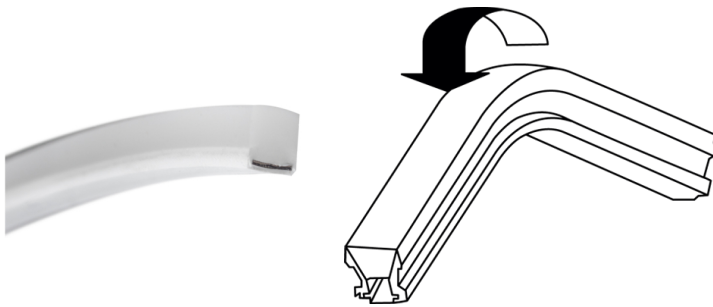

Made in Italy

 Neon Art RGB Top Bend, Artikelnummer: BASNE2200X006011
Linearprofile für den Außenbereich

21/07/2024 Rev. 30

BESCHREIBUNG

Linearprofil für den Außenbereich; installation flächenbündig oder Halbeinbau; Leistungsaufnahme: 14,4W; Stromversorgung: 24Vdc; Leuchtenlichtstrom: 330 lm/m; 120 LEDs/m; LED-Farbe: RGB; Netzteil nicht inbegriffen; Schutzart: IP65, IP67; Montagefertig: kann als Ganzes und ohne Zubehör installiert werden. Zuschneiden des Profils auf gewünschte Länge ebenfalls möglich. Dank Installationszubehör ist die Schutzart IP67 weiterhin gewährleistet; 10 Clips, 10 Schrauben und 2 Endkappen im Lieferumfang enthalten; Abmessungen: 5000x9,4x10 mm; Energieeffizienzklasse: F (Lichtquelle) gemäß EU 2019/2015; Zubehör: WDA16 Profilschiene, WUBAS0A2 Befestigungsset, WUBAS0A3 Installationsset; nach Funktionsprüfung und Kontrolle der elektrischen Kennwerte zur Leistungsaufnahme durch End-of-Line (EOL)-Tests überprüft und freigegeben

Status: Auslaufartikel

ELEKTROTECHNISCHE EIGENSCHAFTEN

Leistungsaufnahme	14,4W
Stromversorgung	24Vdc
Netzteil	Netzteil nicht inbegriffen

LICHTTECHNISCHE EIGENSCHAFTEN

LED-Anzahl und Art	120 LEDs/m
LED-Farbe	RGB
Leuchtenlichtstrom	330 lm/m

MECHANISCHE EIGENSCHAFTEN

Abmessungen	5000x9,4x10 mm
-------------	----------------

ALLGEMEINE EIGENSCHAFTEN

Schutzart	IP65, IP67
Merkmale	Montagefertig: kann als Ganzes und ohne Zubehör installiert werden. Zuschneiden des Profils auf gewünschte Länge ebenfalls möglich. Dank Installationszubehör ist die Schutzart IP67 weiterhin gewährleistet
Energieeffizienzklasse	F (Lichtquelle) gemäß EU 2019/2015
Begehbar	nein
Befahrbar	nein
Bemerkungen	10 Clips, 10 Schrauben und 2 Endkappen im Lieferumfang enthalten

PHOTOMETRISCHE DATEN

Diffuse 100cm

ZUBEHÖR

Sonstiges

WUBAS0A2
Befestigungsset
10 Clips, 10 Schrauben

WDA16
Profilschiene
Aluminium - 1000 mm

WUBAS0A3
Installationsset
1 Kabeldurchführungsstülle, Verbindungskabel 30 cm und 1 Endkappe