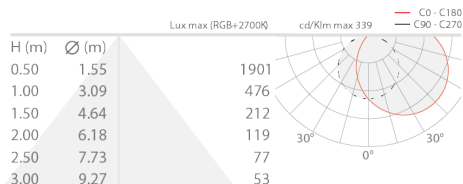

## BESCHREIBUNG

Linearprofil für den Innenbereich; Einbauleuchte, an Oberfläche (Decke, Wand, Boden); Leistungsaufnahme: 20W; Stromversorgung: 24Vdc; Leuchtenlichtstrom: 800 lm/m; 120 RGBW-LED-Gruppen; LED-Farbe: RGBW; Netzteil nicht inbegriffen; Schutzart: IP20; W: 2700K; Abmessungen: 5000 mm; Energieeffizienzklasse: F (Lichtquelle) gemäß EU 2019/2015; Zubehör: WDA05 Profilschiene - Corner, WDA05N Profilschiene - Corner, WDA05Z Profilschiene - Corner, WDA06 Profilschiene - Corner, WDA07 Profilschiene - Line Plus, WDA08 Profilschiene - Line Plus, WDA09 Profilschiene - Plaster Plus, WDA10 Profilschiene - Plaster Plus, WDA12 Profilschiene - Lyna, WDA13 Profilschiene - Lyna, WEA05 Endkappe - Corner, WEA06 Endkappe mit Kabeldurchführung - Corner, WEA07 Endkappe - Line Plus, WEA08 Endkappe mit Kabeldurchführung - Line Plus, WEA09 Endkappe mit Kabeldurchführung - Plaster Plus, WEA10 Endkappe - Lyna, WR0000S1M Abdeckung - Line / Line Plus / Plaster / Plaster Plus / Corner, WR0000S1S Abdeckung - Line / Line Plus / Plaster / Plaster Plus / Corner, WR0000S1T Abdeckung - Line / Line Plus / Plaster / Plaster Plus / Corner, WR0000S2M Abdeckung - Line / Line Plus / Plaster / Plaster Plus / Corner, WR0000S2S Abdeckung - Line / Line Plus / Plaster / Plaster Plus / Corner, WR0000S2T Abdeckung - Line / Line Plus / Plaster / Plaster Plus / Corner, WR0000S3S Abdeckung - Lyna, WR0000S4M Abdeckung - Lyna, WR0000S4S Abdeckung - Lyna, WR0000S5M Abdeckung - Lyna; nach Funktionsprüfung und Kontrolle der elektrischen Kennwerte zur Leistungsaufnahme durch End-of-Line (EOL)-Tests überprüft und freigegeben

#### LICHTTECHNISCHE EIGENSCHAFTEN

LED-Anzahl und Art	120 RGBW-LED-Gruppen
LED-Farbe	RGBW
Leuchtenlichtstrom	800 lm/m

#### MECHANISCHE EIGENSCHAFTEN

Abmessungen	5000 mm
-------------	---------

## PHOTOMETRISCHE DATEN

RGBW – 100cm FROST