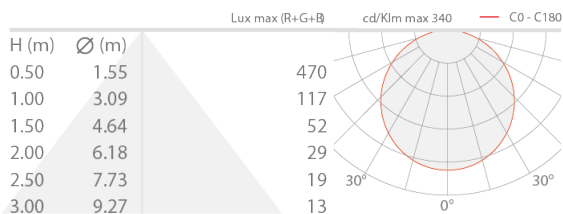

PHOTOMETRISCHE DATEN

RGB – 100cm FROST

ZUBEHÖR

Optisches Zubehör

WR0000S1M

Abdeckung - Line / Line Plus / Plaster / Plaster Plus / Corner
matt - 2000 mm

WR0000S1S

Abdeckung - Line / Line Plus / Plaster / Plaster Plus / Corner
satinert - 2000 mm

WR0000S1T

Abdeckung - Line / Line Plus / Plaster / Plaster Plus / Corner
transparent - 2000 mm

WR0000S2M

Abdeckung - Line / Line Plus / Plaster / Plaster Plus / Corner
matt - 3000 mm

WR0000S2S

Abdeckung - Line / Line Plus / Plaster / Plaster Plus / Corner
satinert - 3000 mm

WR0000S2T

Abdeckung - Line / Line Plus / Plaster / Plaster Plus / Corner
transparent - 3000 mm

WR0000S3S

WR0000S4M