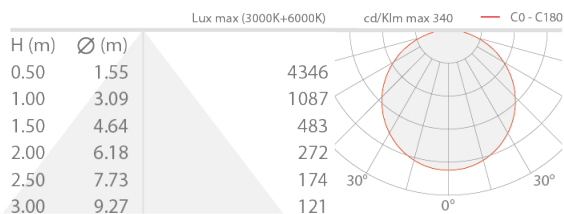

PHOTOMETRISCHE DATEN

TUNABLE WHITE – 100cm FROST

ZUBEHÖR

Optisches Zubehör

WR0000S1M

Abdeckung - Line / Line Plus / Plaster / Plaster Plus / Corner
matt - 2000 mm

WR0000S1S

Abdeckung - Line / Line Plus / Plaster / Plaster Plus / Corner
satinert - 2000 mm

WR0000S1T

Abdeckung - Line / Line Plus / Plaster / Plaster Plus / Corner
transparent - 2000 mm

WR0000S2M

Abdeckung - Line / Line Plus / Plaster / Plaster Plus / Corner
matt - 3000 mm

WR0000S2S

Abdeckung - Line / Line Plus / Plaster / Plaster Plus / Corner
satinert - 3000 mm

WR0000S2T

Abdeckung - Line / Line Plus / Plaster / Plaster Plus / Corner
transparent - 3000 mm

WR0000S3S

WR0000S4M