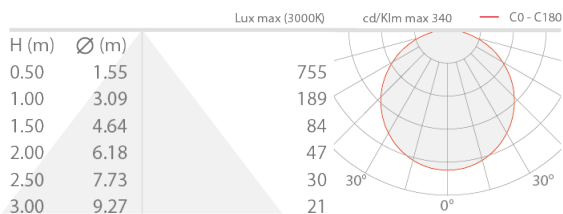

PHOTOMETRISCHE DATEN

SLIM – 100cm FROST

ZUBEHÖR

Optisches Zubehör

WR0000S0S
Abdeckung - Micro
satiniert - 2000 mm

WR0000S0T
Abdeckung - Micro
transparent - 2000 mm

WR0000S1S
Abdeckung - Line / Line Plus / Plaster / Plaster Plus / Corner
satiniert - 2000 mm

WR0000S1T
Abdeckung - Line / Line Plus / Plaster / Plaster Plus / Corner
transparent - 2000 mm

WR0000S2S