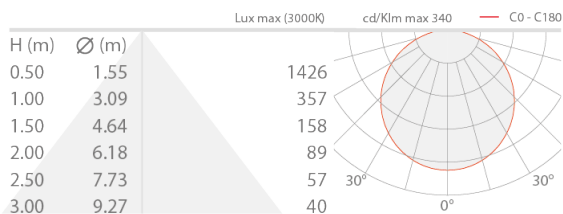

PHOTOMETRISCHE DATEN

PLUS – 100cm FROST

ZUBEHÖR

Optisches Zubehör

WR0000S1M

Abdeckung - Line / Line Plus / Plaster / Plaster Plus / Corner
matt - 2000 mm

WR0000S1S

Abdeckung - Line / Line Plus / Plaster / Plaster Plus / Corner
satinert - 2000 mm

WR0000S1T

Abdeckung - Line / Line Plus / Plaster / Plaster Plus / Corner
transparent - 2000 mm

WR0000S2M

Abdeckung - Line / Line Plus / Plaster / Plaster Plus / Corner
matt - 3000 mm

WR0000S2S

Abdeckung - Line / Line Plus / Plaster / Plaster Plus / Corner
satinert - 3000 mm

WR0000S2T

Abdeckung - Line / Line Plus / Plaster / Plaster Plus / Corner
transparent - 3000 mm

WR0000S3S

WR0000S4M