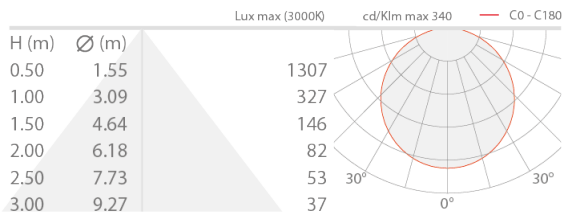

PHOTOMETRISCHE DATEN

PROFESSIONAL – 100cm FROST

ZUBEHÖR

Optisches Zubehör

WR0000S1M

Abdeckung - Line / Line Plus / Plaster / Plaster Plus / Corner
matt - 2000 mm

WR0000S1S

Abdeckung - Line / Line Plus / Plaster / Plaster Plus / Corner
satiniert - 2000 mm

WR0000S1T

Abdeckung - Line / Line Plus / Plaster / Plaster Plus / Corner
transparent - 2000 mm

WR0000S2M

Abdeckung - Line / Line Plus / Plaster / Plaster Plus / Corner
matt - 3000 mm

WR0000S2S

Abdeckung - Line / Line Plus / Plaster / Plaster Plus / Corner
satiniert - 3000 mm

WR0000S2T

Abdeckung - Line / Line Plus / Plaster / Plaster Plus / Corner
transparent - 3000 mm

WR0000S3S

WR0000S4M