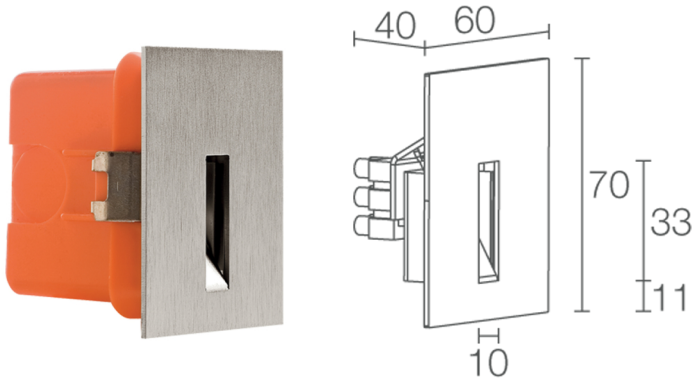

Made in Italy

 Line 1.0, Artikelnummer: FL12705DS
Orientierungsleuchten für den Innenbereich

18/07/2024 Rev. 32

 auf Anfrage
 

 kg 0,16
 IP20
 

BESCHREIBUNG

Orientierungsleuchte für den Innenbereich; Einbauleuchte (Wand aus Mauerwerk); Leistungsaufnahme: max 2W; Stromversorgung: max 500mA; Lichtstrom Lichtquelle: 145 lm (3000K, 500mA); Leuchtenlichtstrom: 32 lm (3000K, 500mA); 1 Power-LED, 1/4 ANSI BIN, 50000h L90 B10 (Ta 25°C); LED-Farbe: 3000K; Optiken: diffus; CRI Farbwiedergabeindex: 80; Material Leuchtenkörper: Körper und Abdeckung aus Edelstahl; Oberflächenausführungen: satiniert; Auf Wunsch RAL-Finish; Netzteil nicht inbegriffen; Anschluss: Reihenschaltung; Klemmleiste; Steuerung: Dimmen möglich über dimmbares Netzteil; Schutzart: IP20; Steuerung von Casambi-betriebenen Leuchten und Lichtszenen über Casambi-App und Casambi-fähige Steuergeräte; Betriebstemperatur: 0°C — +45°C; Photobiologische Sicherheit: photobiologische Sicherheit: Risikogruppe 1 gemäß EN 62471:2006; Isolationsklasse: Schutzklasse III; Gewicht: 160 g; Abmessungen: 70x60x40 mm; Energieeffizienzklasse: F (Lichtquelle) gemäß EU 2019/2015; Zubehör: WC0300 Gehäuse für Mauerwerk; nach Funktionsprüfung und Kontrolle der elektrischen Kennwerte zur Leistungsaufnahme durch End-of-Line (EOL)-Tests überprüft und freigegeben

Status: Verfügbar

ELEKTROTECHNISCHE EIGENSCHAFTEN

Leistungsaufnahme	max 2W
Stromversorgung	max 500mA
Netzteil	Netzteil nicht inbegriffen
Steuerung	Dimmen möglich über dimmbares Netzteil
Anschluss	Reihenschaltung

MECHANISCHE EIGENSCHAFTEN

Abmessungen	70x60x40 mm
Gewicht	160 g
Oberflächenausführungen	satiniert
Befestigung	mit Gehäuse
Material Leuchtenkörper	Körper und Abdeckung aus Edelstahl

ALLGEMEINE EIGENSCHAFTEN