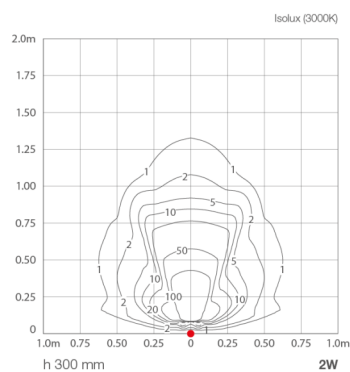

PHOTOMETRISCHE DATEN