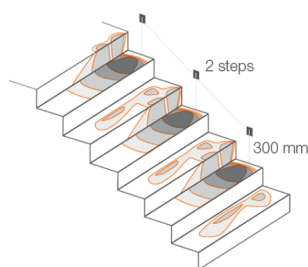

Made in Italy

 Line 1.0, Artikelnummer: FL12705DS
Orientierungsleuchten für den Innenbereich

18/07/2024 Rev. 32

 auf Anfrage
 

 kg 0,16
 IP20
 

BESCHREIBUNG

Orientierungsleuchte für den Innenbereich; Einbauleuchte (Wand aus Mauerwerk); Leistungsaufnahme: max 2W; Stromversorgung: max 500mA; Lichtstrom Lichtquelle: 145 lm (3000K, 500mA); Leuchtenlichtstrom: 32 lm (3000K, 500mA); 1 Power-LED, 1/4 ANSI BIN, 50000h L90 B10 (Ta 25°C); LED-Farbe: 3000K; Optiken: diffus; CRI Farbwiedergabeindex: 80; Material Leuchtenkörper: Körper und Abdeckung aus Edelstahl; Oberflächenausführungen: satiniert; Auf Wunsch RAL-Finish; Netzteil nicht inbegriffen; Anschluss: Reihenschaltung; Klemmleiste; Steuerung: Dimmen möglich über dimmbares Netzteil; Schutzart: IP20; Steuerung von Casambi-betriebenen Leuchten und Lichtszenen über Casambi-App und Casambi-fähige Steuergeräte; Betriebstemperatur: 0°C — +45°C; Photobiologische Sicherheit: photobiologische Sicherheit: Risikogruppe 1 gemäß EN 62471:2006; Isolationsklasse: Schutzklasse III; Gewicht: 160 g; Abmessungen: 70x60x40 mm; Energieeffizienzklasse: F (Lichtquelle) gemäß EU 2019/2015; Zubehör: WC0300 Gehäuse für Mauerwerk; nach Funktionsprüfung und Kontrolle der elektrischen Kennwerte zur Leistungsaufnahme durch End-of-Line (EOL)-Tests überprüft und freigegeben

MECHANISCHE EIGENSCHAFTEN

Abmessungen	70x60x40 mm
Gewicht	160 g
Oberflächenausführungen	satiniert
Befestigung	mit Gehäuse
Material Leuchtenkörper	Körper und Abdeckung aus Edelstahl

ALLGEMEINE EIGENSCHAFTEN

PHOTOMETRISCHE DATEN

ZUBEHÖR

Installationszubehör

WC0300

Gehäuse für Mauerwerk

Obligatorisches Gehäuse nicht inbegriffen

Die in diesem Dokument enthaltenen Informationen können jederzeit und ohne Vorankündigung geändert werden und stellen keinesfalls, nicht einmal implizit, die Übernahme einer Verpflichtung seitens L&L Luce&Light srl dar.