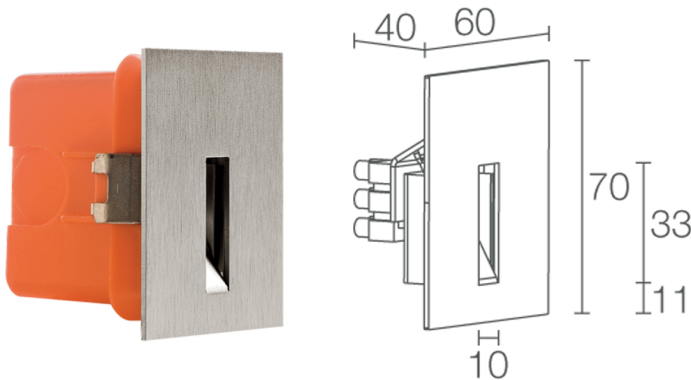

Made in Italy

 Line 1.0, Artikelnummer: FL12705DS
Orientierungsleuchten für den Innenbereich

04/04/2025 Rev. 08/2024

BESCHREIBUNG

Orientierungsleuchte für den Innenbereich; Einbauleuchte (Wand aus Mauerwerk); Leistungsaufnahme: max 2W; Stromversorgung: max 500mA; Lichtstrom Lichtquelle: 145 lm (3000K, 500mA); Leuchtenlichtstrom: 32 lm (3000K, 500mA); 1 Power-LED, 1/4 ANSI BIN, 50000h L90 B10 (Ta 25°C); LED-Farbe: 3000K; Optiken: diffus; CRI Farbwiedergabeindex: 80; Material Leuchtenkörper: Körper und Abdeckung aus Edelstahl; Oberflächenausführungen: satiniert; Auf Wunsch RAL-Finish; Netzteil nicht inbegriffen; Anschluss: Reihenschaltung; Klemmleiste; Steuerung: Dimmen möglich über dimmbares Netzteil; Schutzart: IP20; Steuerung von Casambi-betriebenen Leuchten und Lichtszenen über Casambi-App und Casambi-fähige Steuergeräte; Betriebstemperatur: 0°C — +45°C; Photobiologische Sicherheit: photobiologische Sicherheit: Risikogruppe 1 gemäß EN 62471:2006; Isolationsklasse: Schutzklasse III; Gewicht: 160 g; Abmessungen: 70x60x40 mm; Energieeffizienzklasse: F (Lichtquelle) gemäß EU 2019/2015; Zubehör: WC0300 Gehäuse für Mauerwerk; nach Funktionsprüfung und Kontrolle der elektrischen Kennwerte zur Leistungsaufnahme durch End-of-Line (EOL)-Tests überprüft und freigegeben

Status: Verfügbar

ELEKTROTECHNISCHE EIGENSCHAFTEN

Leistungsaufnahme	max 2W
Stromversorgung	max 500mA
Netzteil	Netzteil nicht inbegriffen
Steuerung	Dimmen möglich über dimmbares Netzteil
Anschluss	Reihenschaltung

MECHANISCHE EIGENSCHAFTEN

Abmessungen	70x60x40 mm
Gewicht	160 g
Oberflächenausführungen	satiniert
Befestigung	mit Gehäuse
Material Leuchtenkörper	Körper und Abdeckung aus Edelstahl

ALLGEMEINE EIGENSCHAFTEN