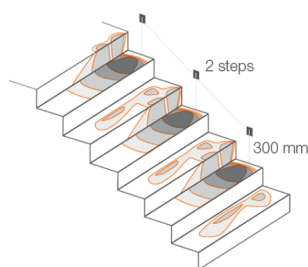

Made in Italy

 Line 1.0, Artikelnummer: FL12705DS
Orientierungsleuchten für den Innenbereich

04/04/2025 Rev. 08/2024

BESCHREIBUNG

Orientierungsleuchte für den Innenbereich; Einbauleuchte (Wand aus Mauerwerk); Leistungsaufnahme: max 2W; Stromversorgung: max 500mA; Lichtstrom Lichtquelle: 145 lm (3000K, 500mA); Leuchtenlichtstrom: 32 lm (3000K, 500mA); 1 Power-LED, 1/4 ANSI BIN, 50000h L90 B10 (Ta 25°C); LED-Farbe: 3000K; Optiken: diffus; CRI Farbwiedergabeindex: 80; Material Leuchtenkörper: Körper und Abdeckung aus Edelstahl; Oberflächenausführungen: satiniert; Auf Wunsch RAL-Finish; Netzteil nicht inbegriffen; Anschluss: Reihenschaltung; Klemmleiste; Steuerung: Dimmen möglich über dimmbares Netzteil; Schutzart: IP20; Steuerung von Casambi-betriebenen Leuchten und Lichtszenen über Casambi-App und Casambi-fähige Steuergeräte; Betriebstemperatur: 0°C — +45°C; Photobiologische Sicherheit: photobiologische Sicherheit: Risikogruppe 1 gemäß EN 62471:2006; Isolationsklasse: Schutzklasse III; Gewicht: 160 g; Abmessungen: 70x60x40 mm; Energieeffizienzklasse: F (Lichtquelle) gemäß EU 2019/2015; Zubehör: WC0300 Gehäuse für Mauerwerk; nach Funktionsprüfung und Kontrolle der elektrischen Kennwerte zur Leistungsaufnahme durch End-of-Line (EOL)-Tests überprüft und freigegeben

MECHANISCHE EIGENSCHAFTEN

Abmessungen	70x60x40 mm
Gewicht	160 g
Oberflächenausführungen	satiniert
Befestigung	mit Gehäuse
Material Leuchtenkörper	Körper und Abdeckung aus Edelstahl

ALLGEMEINE EIGENSCHAFTEN

PHOTOMETRISCHE DATEN

ZUBEHÖR

Installationszubehör

WC0300

Gehäuse für Mauerwerk

Obligatorisches Gehäuse nicht inbegriffen

Die in diesem Dokument enthaltenen Informationen können jederzeit und ohne Vorankündigung geändert werden und stellen keinesfalls, nicht einmal implizit, die Übernahme einer Verpflichtung seitens L&L Luce&Light srl dar.