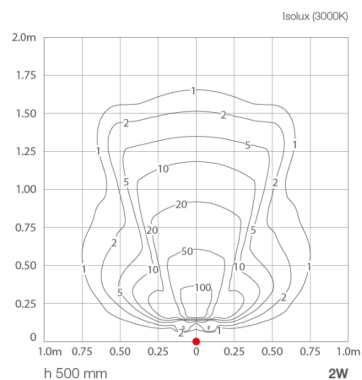

PHOTOMETRISCHE DATEN