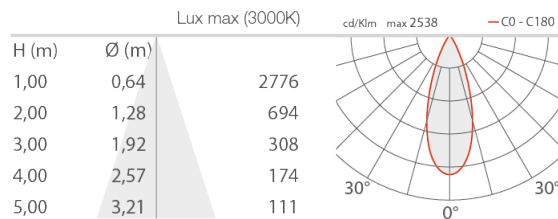

LICHTTECHNISCHE EIGENSCHAFTEN

LED-Anzahl und Art	1 Power-LED High Intensity
Durchschnittliche LED-Dauer	50000h L90 B10 (Ta 25°C)
LED-Farbe	4000K
CRI Farbwiedergabeindex	>90
Binning	2 Step-MacAdam
Optiken	36°
Lichtstrom Lichtquelle	1349 lm (3000K, 400mA, CRI >90)
Leuchtenlichtstrom	1094 lm (3000K, 400mA, 36°, CRI >90)

MECHANISCHE EIGENSCHAFTEN

Abmessungen	ø136 mm / 136x136 mm
Gewicht	900 gr
Material Leuchtenkörper	körper aus Aluminium-Druckguss und Bayblend Rahmen und Frontabdeckung aus Aluminium-Druckguss

ALLGEMEINE EIGENSCHAFTEN

PHOTOMETRISCHE DATEN

L - 36° CRI 90 flat, round cover

L - 36° CRI 90 flat, square cover

L - 36° CRI 90 shallow, round cover

L - 36° CRI 90 shallow, square cover

L - 36° CRI 90 deep, round cover

L - 36° CRI 90 deep, square cover