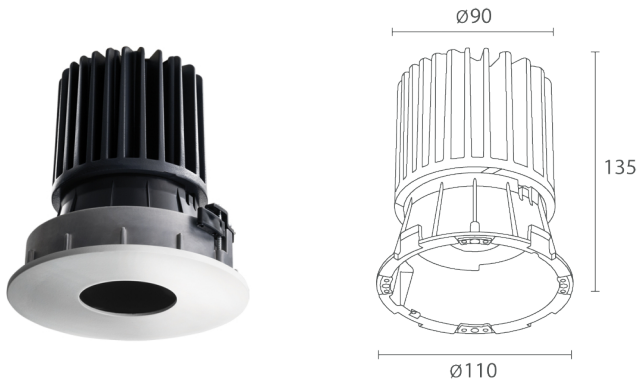

Made in Italy

Combina D 3.0, Artikelnummer: CC3020100090L0
 Einbauleuchten für den Innenbereich

21/11/2024 Rev. 46

BESCHREIBUNG

Downlight-Einbauleuchte für den Innenbereich; Einbauleuchte (Decke); Leistungsaufnahme: max 15W; Stromversorgung: max 400mA; Lichtstrom Lichtquelle: 1349 lm (3000K, 400mA, CRI >90); Leuchtenlichtstrom: 1094 lm (3000K, 400mA, 36°, CRI >90); 1 Power-LED High Intensity, 2 Step-MacAdam, 50000h L90 B10 (Ta 25°C); LED-Farbe: 4000K; Optiken: 36°; Optiksytstem bestehend aus hocheffizienter rückversetzter TIR-Linse; CRI Farbwiedergabeindex: >90; Material Leuchtenkörper: Leuchtenkörper aus Aluminiumdruckgusslegierung EN AB 46100 mit geringem Kupfergehalt für eine hervorragende Korrosionsbeständigkeit. Flammenschutz dank Bayblend®. Rahmen und Frontabdeckung aus Aluminiumdruckgusslegierung EN AB 46100 mit geringem Kupfergehalt für eine hervorragende Korrosionsbeständigkeit; Auf Wunsch RAL-Finish; Netzteil nicht inbegriffen; Anschluss: Reihenschaltung; 2 x 0,30 m PVC-Kabel 1-adrig inbegriffen; Steuerung: Dimmen möglich über dimmbares Netzteil; Schutzart: IP40, IP44 mit Filter; UGR <13 für die Versionen mit flacher und halbabgesenkter Frontabdeckung, UGR <19 für die Versionen mit abgesenkter Frontabdeckung; Besonders einfache Installation und Verkabelung durch die Möglichkeit, die elektrischen Kabel direkt an den Stecker anzuschließen; Steuerung von Casambi-betriebenen Leuchten und Lichtszenen über Casambi-App und Casambi-fähige Steuergeräte; Betriebstemperatur: 0°C – +45°C; Isolationsklasse: Schutzklasse III; Gewicht: 900 gr; Abmessungen: ø136 mm / 136x136 mm; Energieeffizienzklasse: F (Lichtquelle) gemäß EU 2019/2015; Zubehör: WGCC30A1F Runder Befestigungsrahmen, WGCC30A1T Runder Befestigungsrahmen, WGCC30A2F Quadratischer Befestigungsrahmen, WGCC30A2T Quadratischer Befestigungsrahmen, WHCC30A1 Wabenraster, WRCC30R1D Streufilter, WRCC30R1T IP44-Abdeckung, transparent, WRCC30R1W Elliptischer Filter, WZCC30108 Runde Frontabdeckung, flach, WZCC3010E Runde Frontabdeckung, flach, WZCC3010N Runde Frontabdeckung, flach, WZCC3010Z Runde Frontabdeckung, flach, WZCC30208 Quadratische Frontabdeckung, flach, WZCC3020E Quadratische Frontabdeckung, flach, WZCC3020N Quadratische Frontabdeckung, flach, WZCC3020Z Quadratische Frontabdeckung, flach, WZCC30308 Runde Frontabdeckung, halbabgesenkt, WZCC3030E Runde Frontabdeckung, halbabgesenkt, WZCC3030N Runde Frontabdeckung, halbabgesenkt, WZCC3030Z Runde Frontabdeckung, halbabgesenkt, WZCC30408 Quadratische Frontabdeckung, halbabgesenkt, WZCC3040E Quadratische Frontabdeckung, halbabgesenkt, WZCC3040N Quadratische Frontabdeckung, halbabgesenkt, WZCC3040Z Quadratische Frontabdeckung, halbabgesenkt, WZCC30508 Runde Frontabdeckung, tief zurückversetzt, WZCC3050E Runde Frontabdeckung, abgesenkt, WZCC3050N Runde Frontabdeckung, abgesenkt, WZCC3050Z Runde Frontabdeckung, abgesenkt, WZCC30608 Quadratische Frontabdeckung, abgesenkt, WZCC3060E Quadratische Frontabdeckung, abgesenkt, WZCC3060N Quadratische Frontabdeckung, abgesenkt, WZCC3060Z Quadratische Frontabdeckung, abgesenkt; nach Funktionsprüfung und Kontrolle der elektrischen Kennwerte zur Leistungsaufnahme durch End-of-Line (EOL)-Tests überprüft und freigegeben