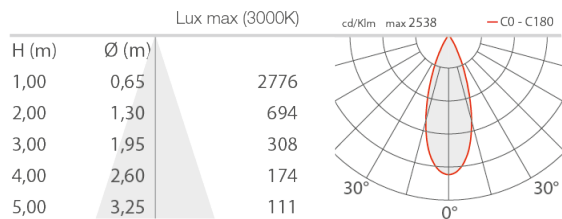

LICHTTECHNISCHE EIGENSCHAFTEN

LED-Anzahl und Art	1 Power-LED High Intensity
Durchschnittliche LED-Dauer	50000h L90 B10 (Ta 25°C)
LED-Farbe	4000K
CRI Farbwiedergabeindex	>90
Binning	2 Step-MacAdam
Optiken	36°
Lichtstrom Lichtquelle	1349 lm (3000K, 400mA, CRI >90)
Leuchtenlichtstrom	1094 lm (3000K, 400mA, 36°, CRI >90)

MECHANISCHE EIGENSCHAFTEN

Abmessungen	ø136 mm / 136x136 mm
Gewicht	900 gr
Material Leuchtenkörper	körper aus Aluminium-Druckguss und Bayblend Rahmen und Frontabdeckung aus Aluminium-Druckguss

ALLGEMEINE EIGENSCHAFTEN

PHOTOMETRISCHE DATEN

L - 36° CRI 90 flat, round cover

L - 36° CRI 90 flat, square cover

L - 36° CRI 90 shallow, round cover

L - 36° CRI 90 shallow, square cover

L - 36° CRI 90 deep, round cover

L - 36° CRI 90 deep, square cover