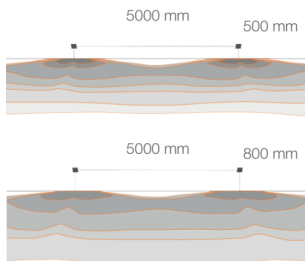

A - Asymmetrical 150°x90°

Die in diesem Dokument enthaltenen Informationen können jederzeit und ohne Vorankündigung geändert werden und stellen keinesfalls, nicht einmal implizit, die Übernahme einer Verpflichtung seitens L&L Luce&Light srl dar.