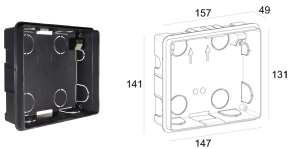

ZUBEHÖR

Installationszubehör

WC1430

Gehäuse für Mauerwerk