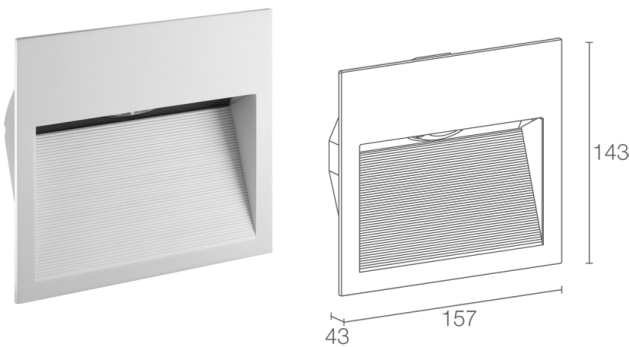

## BESCHREIBUNG

Orientierungsleuchte für den Außenbereich; Einbau, mit Rahmen (Wand); Leistungsaufnahme: 6W; Stromversorgung: 24Vdc; Lichtstrom Lichtquelle: 851 lm (3000K, CRI 80); Leuchtenlichtstrom: 364 lm (3000K, asymmetrisch 150°x90°, CRI 80, weiße Oberflächenausführung); 1 Power-LED High Intensity, 3 Step MacAdam, 50000h L90 B10 (Ta 25°C); LED-Farbe: 3000K; Optiken: asymmetrisch 150°x90°: Optiksystem bestehend aus halbrunder asymmetrischer Linse, mit Neigung und rückversetzt in der Aufnahme angebracht, um das Licht mit minimalen Streuverlusten gezielt nach unten abzugeben; Anteil Lichtstrom nach oben: 11,83% (asymmetrisch 150°x90°, Oberflächenausführung weiß, grau), 1,54% (asymmetrisch 150°x90°, Oberflächenausführung Cor-ten, anthrazit), 11,86% (60°, Oberflächenausführung weiß, grau), 4,21% (60°, Oberflächenausführung Cor-ten, anthrazit); CRI Farbwiedergabeindex: 80; Material Leuchtenkörper: Leuchtenkörper aus technischem Kunststoff mit hoher Stoß- und Frostbeständigkeit, Kühlkörper aus Aluminium zur Optimierung der Wärmeableitung; Oberflächenausführungen: Oberflächenausführung Farbe weiß: Vorbehandlung des Materials durch nanokeramische Konversionsbeschichtung und doppelte Pulverbeschichtung zuerst mit Epoxid-Pulverlack und anschließend mit Polyester-Pulverlack sorgen für eine Korrosionsbeständigkeit von über 1500h im Salzsprühnebeltest. Die verwendeten Lacke erfüllen die Qualicoat-Vorschriften (Standard der Automobilindustrie) (RAL 9003); Auf Wunsch RAL-Finish; Netzteil nicht inbegriffen; 0,30 m Neoprenkabel, H05RN-F 2x0,35/0,75 Ø6,3 mm inbegriffen; Schutzart: IP65; Stoßfestigkeitsgrad: IK06; Steuerung von Casambi-betriebenen Leuchten und Lichtszenen über Casambi-App und Casambi-fähige Steuergeräte; Schutzsysteme: Das IPS (Intelligent Protection System) schützt Leuchten im Außen- und Unterwasserbereich vor dem Eindringen von Wasser, beispielsweise im Falle fehlerhafter Verbindungen zwischen den Kabeln.