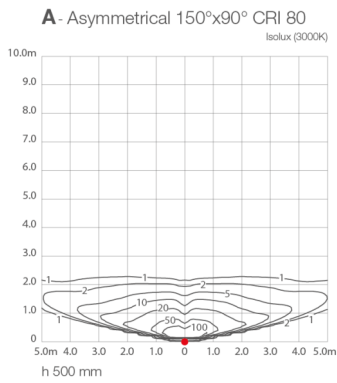

### ELEKTROTECHNISCHE EIGENSCHAFTEN

Leistungsaufnahme	6W
Stromversorgung	24Vdc
Netzteil	Netzteil nicht inbegriffen

### LICHTTECHNISCHE EIGENSCHAFTEN

LED-Anzahl und Art	1 Power-LED High Intensity
Durchschnittliche LED-Dauer	50000h L90 B10 (Ta 25°C)
LED-Farbe	3000K
CRI Farbwiedergabeindex	80
Binning	3 Step MacAdam
Optiken	asymmetrisch 150°x90°
Lichtstrom Lichtquelle	851 lm (3000K, CRI 80)
Leuchtenlichtstrom	364 lm (3000K, asymmetrisch 150°x90°, CRI 80, weiße Oberflächenausführung)

### MECHANISCHE EIGENSCHAFTEN

Abmessungen	157x43x143 mm
Gewicht	460 g
Oberflächenausführungen	weiß RAL 9003
Befestigung	mit Federbefestigung oder Gehäuse
Material Leuchtenkörper	Körper aus Kunststoff und Aluminium
Einbaubohrung	143x125 mm

## PHOTOMETRISCHE DATEN