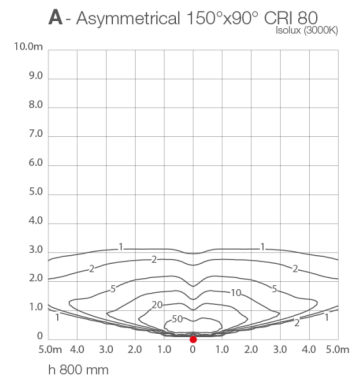

### LICHTTECHNISCHE EIGENSCHAFTEN

LED-Anzahl und Art	1 Power-LED High Intensity
Durchschnittliche LED-Dauer	50000h L90 B10 (Ta 25°C)
LED-Farbe	3000K
CRI Farbwiedergabeindex	80
Binning	3 Step MacAdam
Optiken	asymmetrisch 150°x90°
Lichtstrom Lichtquelle	851 lm (3000K, CRI 80)
Leuchtenlichtstrom	364 lm (3000K, asymmetrisch 150°x90°, CRI 80, weiße Oberflächenausführung)

### MECHANISCHE EIGENSCHAFTEN

Abmessungen	157x43x143 mm
Gewicht	460 g
Oberflächenausführungen	weiß RAL 9003
Befestigung	mit Federbefestigung oder Gehäuse
Material Leuchtenkörper	Körper aus Kunststoff und Aluminium
Einbaubohrung	143x125 mm

## PHOTOMETRISCHE DATEN